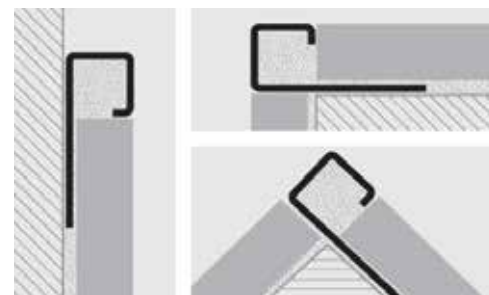

VOCE DI CAPITOLATO

Fornitura e posa in opera di profilo angolare squadrato in alluminio verniciato a polvere con effetto materico di colore ..... e di altezza ..... mm, dotato di aletta traforata che ne garantisce una perfetta presa con l'adesivo impiegato, tipo PROJOLLY SQUARE della ditta Progress Profiles.

PJQA 06 / 08 / 10 / 11 / 125 - SL...:
Alluminio verniciato a polvere

Altezza profilo : _____ mm
Lunghezza profilo : _____ mt
Materiale : _____ €/mt
Posa : _____ €/mt
Totale : _____ €/mt