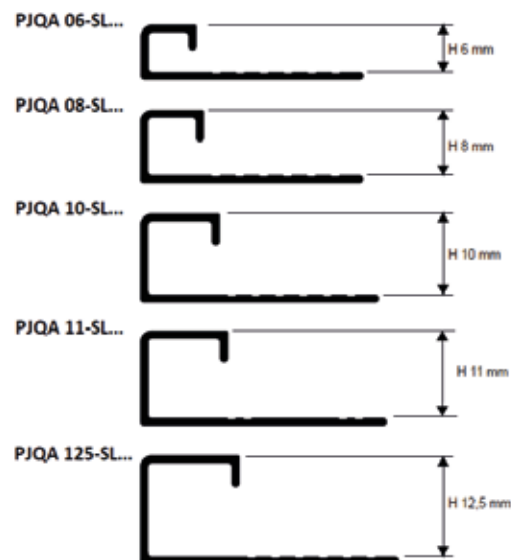

### MATERIALE

**PROJOLLY SQUARE** è un profilo angolare squadrato in alluminio verniciato a polvere con effetto materico disponibile nelle altezze 6 – 8 – 10 – 11 e 12.5 mm. Il profilo è dotato di una aletta traforata che ne garantisce una perfetto ancoraggio con l'adesivo impiegato. L'elevata gamma di colori, combinata alla disponibilità in diverse altezze e dei pezzi speciali quali capsule interne, esterne e tappi di chiusura, rendono **PROJOLLY SQUARE** un profilo molto elegante ed apprezzato.

### ISTRUZIONI DI POSA

1. Scegliere "**PROJOLLY SQUARE**" in funzione dello spessore della piastrella e del colore desiderato.
2. Tagliare "**PROJOLLY SQUARE**" alla lunghezza desiderata ed applicare l'adesivo sul supporto dove sarà posato il profilo.
3. Premere l'aletta di ancoraggio di "**PROJOLLY SQUARE**" nell'adesivo.
4. Posare le piastrelle avendo cura di allinearle al profilo e di lasciare una fuga di circa 2 mm. Rimuovere immediatamente residui di adesivo dalla superficie del profilo.
5. Stuccare accuratamente le fughe tra profilo e piastrelle onde evitare il ristagno di eventuale acqua. Rimuovere immediatamente residui di stucco dalla superficie del profilo.

**PJQA 06 / 08 / 10 / 11 / 125 - SL...:**  
 Alluminio verniciato a polvere

Altezza profilo : \_\_\_\_\_ mm  
 Lunghezza profilo : \_\_\_\_\_ mt  
 Materiale : \_\_\_\_\_ €/mt  
 Posa : \_\_\_\_\_ €/mt  
 Totale : \_\_\_\_\_ €/mt