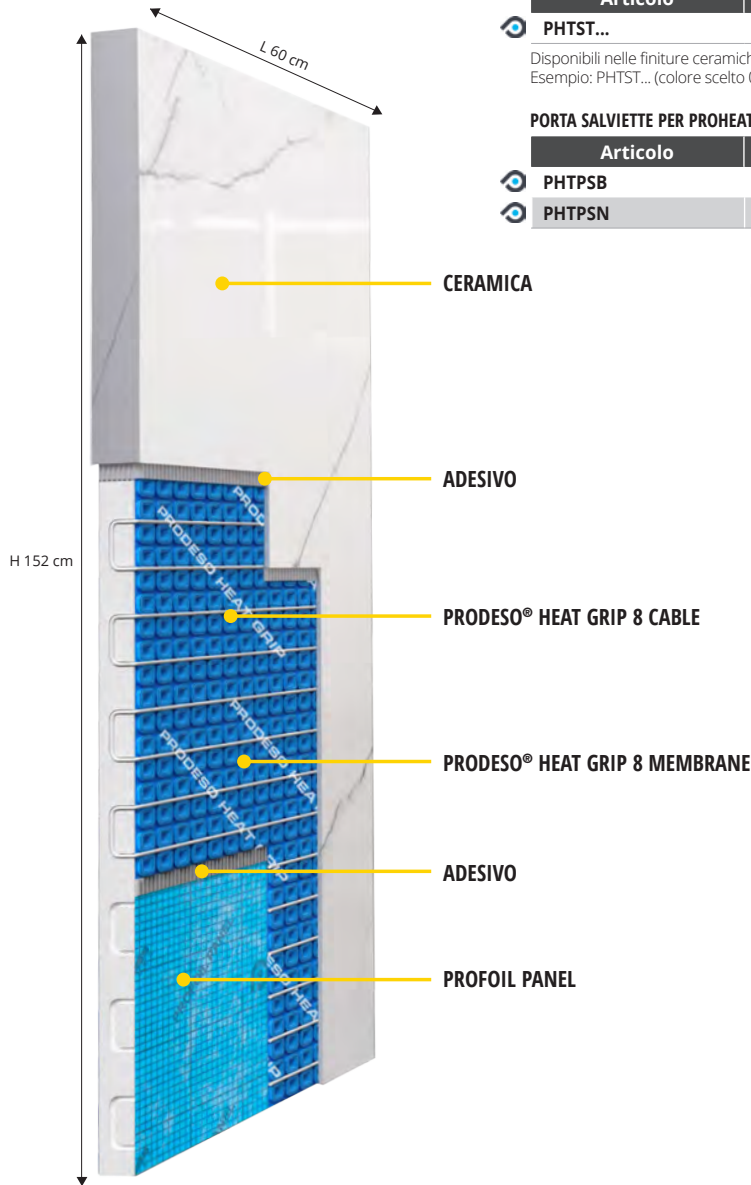

**PROHEATER** è un termoarredo a parete rivestito in ceramica dal design moderno per arredare e scaldare l'ambiente bagno con eleganza.

## PROHEATER - SISTEMA SCALDANTE A PARETE RIVESTITO IN CERAMICA

Articolo	Descrizione
PHTST...	Proheater 60 x 152 cm

Disponibili nelle finiture ceramiche sotto riportate. La sigla del colore scelto va aggiunta alla sigla dell'articolo. Esempio: PHTST... (colore scelto 01 - Lincoln); PHTST01.

## PORTA SALVIETTE PER PROHEATER - Conf. 2 Pz

Articolo	Descrizione
PHTPSB	Elemento in metallo verniciato Bianco con funzione di Portasalviette
PHTPSN	Elemento in metallo verniciato Nero con funzione di Portasalviette