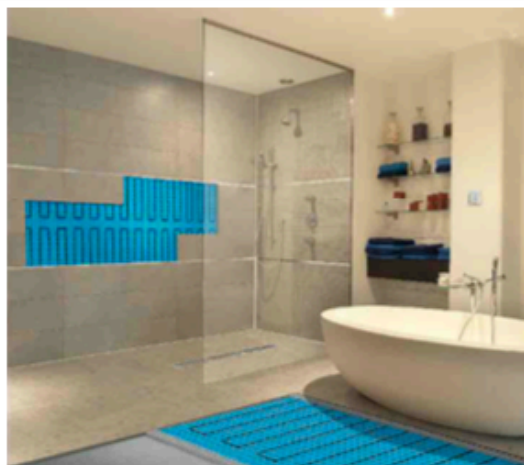

IL PAVIMENTO CHE DÀ CALORE

Cosa c'è di meglio di un pavimento che irradia calore nel vostro bagno? I nuovi sistemi di pavimento riscaldante offrono il meglio della tecnologia per un'esperienza abitativa naturale e salubre.

Prodeso Heat System; il sistema di riscaldamento a pavimento proposto da Progress Profiles, supporta tutte le tipologie di rivestimento grazie ad una membrana ancora più ancorante e resistente allo strappo. La nuova tecnologia permette una distribuzione più omogenea di peso e calore, mantenendo inalterata la propria elasticità e permettendo così un assestamento dei massetti privo di inconvenien-