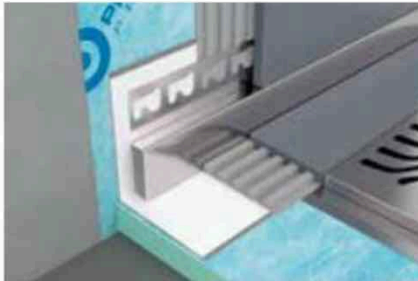

FLOOR FORUM

LES PROFILÉS PEUVENT (PARFOIS) ÊTRE VISIBLES

LA PERSONNALISATION FAIT ÉGALEMENT SON APPARITION DANS CE DOMAINE

Progress Profiles

Progress Profiles lance chaque année des nouveautés, en se basant sur les tendances en architecture. L'aluminium, l'inox et les autres métaux se portent ici très bien. La couleur revêt aussi de l'importance. C'est pourquoi Progress Profiles

propose un large éventail de finitions. Selon l'entreprise, les profilés multifonctionnels sont utiles mais pèchent au niveau du design tandis que l'on accorde beaucoup d'importance à la fonctionnalité, associée à l'élégance. Pour la fixation, la colle et les clips constituent les méthodes favorites. La durabilité est considérée comme essentielle. Progress Profiles lancera une nouvelle collection l'an prochain: Proshower Profile. Cette collection renfermera les profilés Proshower Profile Glass, Proshower Profile Front, Proshower Profile Wall et Proshower Profile Panel. Tous ces éléments composent ensemble le Proshower System, une solution innovante pour la salle de bains.