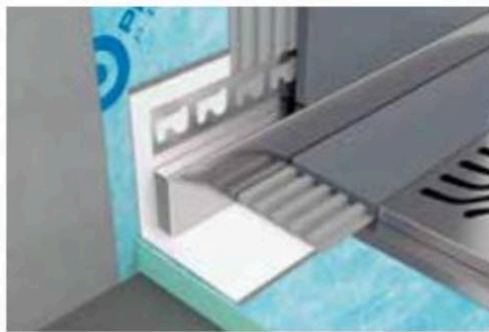

FLOOR FORUM

PROFIELEN MOGEN (SOMS) GEZIEN WORDEN

PERSONALISERING VINDT OOK OP DIT TERREIN IN GANG

Progress Profiles

Progress Profiles creëert ieder jaar nieuwigheden, uitgaande van architecturale trends. Aluminium, roestvrij staal en andere metalen doen het hier goed. Ook kleur is belangrijk. Daarom biedt Progress Profiles een uitgebreid aanbod aan

finishes. Multifunctionele profielen zijn volgens het bedrijf nuttig maar boeten in op design terwijl men veel belang hecht aan functionaliteit, gecombineerd met elegantie. Voor de bevestiging zijn lijm en clips de favorieten. Duurzaamheid wordt als essentieel beschouwd. Het aanbod van Progress Profiles is zeer uitgebreid. Volgend jaar pakt Progress Profiles uit met een nieuwe lijn: Proshower Profile. Deze lijn omvat de profielen Proshower Profile Glass, Proshower Profile Front, Proshower Profile Wall en Proshower Profile Panel. Allen zijn zij componenten van het Proshower System, een innovatieve oplossing voor de badkamer.