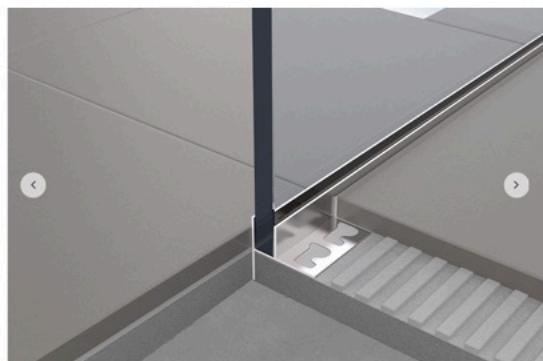

La doccia con piatto a filo pavimento è una scelta pratica, elegante e molto richiesta da una clientela sempre più vasta ed esigente, ma, per evitare brutti imprevisti e disagi, è importante affidarsi a sistemi di realizzazione innovativi e a finiture di primissima qualità.

Progress Profiles, per la perfetta realizzazione della doccia filo pavimento, propone:

- › la membrana **PROFOIL** a garanzia di un'impermeabilizzazione perfetta e un'elevata adesione al supporto, ideale per i pavimenti ma anche per i rivestimenti (foto 1);
- › il pannello isolante **PROSHOWER PANEL** (foto 1), da applicare prima delle piastrelle, ideato per ottenere la pendenza perfetta del piatto doccia evitando dislivelli e che, garantendo la perfetta inclinazione, abbrevia notevolmente i tempi di posa dei rivestimenti;
- › **PROSHOWER PROFILE** (foto 2) è poi perfetto per rifinire il perimetro del piano doccia e, allo stesso tempo, sostenere il cristallo protettivo; è disponibile regolabile in altezza per raccordare piastrelle posate in piano a piastrelle posate in pendenza;
- › infine, per un perfetto deflusso delle acque verso lo scarico, c'è **PROSHOWER DRAIN** (foto 5), una canalina modulare disponibile in sei diverse lunghezze e in sei griglie di finitura in acciaio inox, che dona un tocco di moderno design, evitando ristagni maleodoranti.

Ma anche l'occhio vuole la sua parte e per un bagno minimalista cosa c'è di meglio dell'eliminazione di ingombranti termosifoni? Con PRODESO HEAT SYSTEM, sistema di riscaldamento elettrico a pavimento e a rivestimento, si dona calore in pochi minuti alla stanza da bagno, senza nessuno spreco di energia e ingombro inutile, oltre ad assicurare un importante sfogo del vapore, grazie alla speciale membrana desolidarizzante e impermeabilizzante in polipropilene.