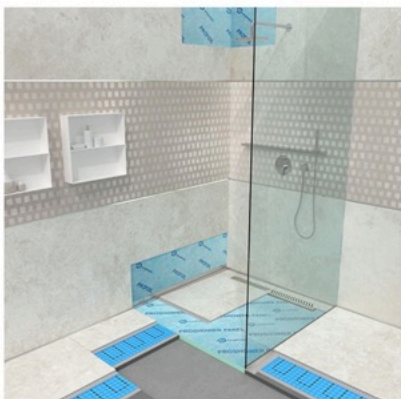

La doccia con piatto a filo pavimento è una scelta pratica, elegante e molto richiesta da una clientela sempre più vasta ed esigente, ma, per evitare brutti imprevisti e disagi, è importante affidarsi a sistemi di realizzazione innovativi e a finiture di primissima qualità.

Progress Profiles, per la perfetta realizzazione della doccia filo pavimento, propone:

- › la membrana **PROFOIL** a garanzia di un'impermeabilizzazione perfetta e un'elevata adesione al supporto, ideale per i pavimenti ma anche per i rivestimenti (foto 1);
- › il pannello isolante **PROSHOWER PANEL** (foto 1), da applicare prima delle piastrelle, ideato per ottenere la pendenza perfetta del piatto doccia evitando dislivelli e che, garantendo la perfetta inclinazione, abbrevia notevolmente i tempi di posa dei rivestimenti;
- › **PROSHOWER PROFILE** (foto 2) è poi perfetto per rifinire il perimetro del piano doccia e, allo stesso tempo, sostenere il cristallo protettivo; è disponibile regolabile in altezza per raccordare piastrelle posate in piano a piastrelle posate in pendenza;
- › infine, per un perfetto deflusso delle acque verso lo scarico, c'è **PROSHOWER DRAIN** (foto 5), una canalina modulare disponibile in sei diverse lunghezze e in sei griglie di finitura in acciaio inox, che dona un tocco di moderno design, evitando ristagni maleodoranti.

Ma anche l'occhio vuole la sua parte e per un bagno minimalista cosa c'è di meglio dell'eliminazione di ingombranti termosifoni? Con PRODESO HEAT SYSTEM, sistema di riscaldamento elettrico a pavimento e a rivestimento, si dona calore in pochi minuti alla stanza da bagno, senza nessuno spreco di energia e ingombro inutile, oltre ad assicurare un importante sfogo del vapore, grazie alla speciale membrana desolidarizzante e impermeabilizzante in polipropilene.