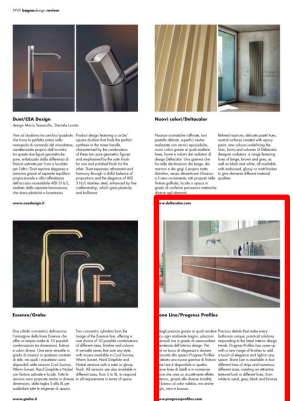

Testata: Area

Data: Settembre/Ottobre 2017