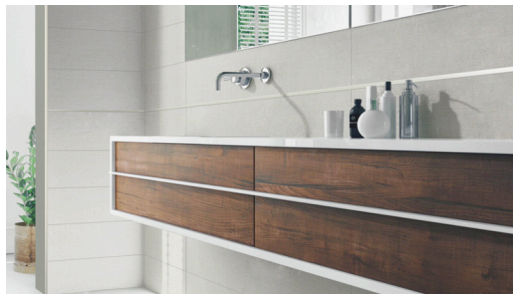

PROGRESS PROFILES | ANTEPRIMA CERSAIE 2017

azienda veneta, **Progress Profiles**, leader nel settore dei profili tecnici e decorativi di finitura e sistemi di posa, quest'anno si presenta a **Cersaie** con innovative soluzioni per la sala bagno.

Per ottimizzare i vantaggi della doccia a filo pavimento: la membrana **Profoil**, ideale per pavimenti e rivestimenti impermeabilizza e aderisce al supporto; il pannello **Proshower Panel**, che applicato prima delle piastrelle, garantisce una perfetta inclinazione e **Proshower Drain**, una canalina modulare per il deflusso delle acque di scarico.

Prodeso Heat System, è il sistema di riscaldamento elettrico, a pavimento e a rivestimento, che sostituisce i voluminosi termosifoni e **Stone Line**, nell'immagine, una nuova gamma di finiture – quattro diverse linee di listelli – dall'accattivante effetto materico e di design.

www.progressprofiles.com | [@progressprofiles](https://www.instagram.com/progressprofiles) | [#progressprofiles](https://www.facebook.com/progressprofiles) | www.cersaie.it | [@cersaie](https://www.instagram.com/cersaie) | [#cersaie2017](https://www.facebook.com/cersaie2017)

Testata: fourexcellences.com

Data: 12 Settembre 2017