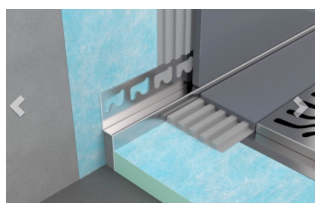

Per un bagno minimalista Progress Profiles ha poi ideato Prodeso Heat System, un sistema di riscaldamento elettrico a pavimento e a rivestimento, che in pochi minuti dona calore alla stanza da bagno senza sprechi di energia o ingombri inutili; grazie alla speciale membrana desolidarizzante e impermeabilizzante in polipropilene, inoltre, è assicurato un importante sfogo del vapore.

Infine, per donare luminosità alla stanza da bagno, Stone Line - disponibile in quattro diverse linee di listelli e in numerose misure - che crea un accattivante effetto materico, adattandosi alle più recenti tendenze di arredamento. La linea prevede diverse tonalità: bianco, color sabbia, grigio, nero e bronzo.

Scopri le novità Progress Profiles a Cersaie, **Hall 45 - Stand 22**.

Testata: ilbagnonews.it

Data: 4 Settembre 2017