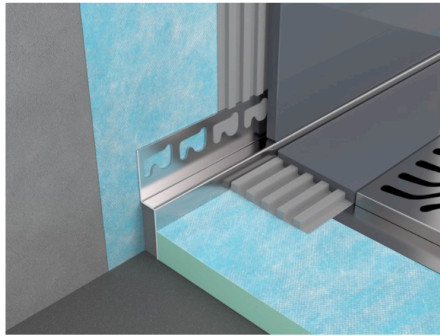

Infine, per dare un tocco di eleganza e donare luminosità alla stanza da bagno, Progress Profiles ha ideato una nuova gamma di finitura **STONE LINE** - disponibile in quattro diverse linee di listelli e in numerose misure - che crea un accattivante effetto materico, adattandosi alle più recenti tendenze di arredamento. La linea prevede diverse tonalità, dal bianco al color sabbia, ma anche grigio, nero e bronzo.

Proshower