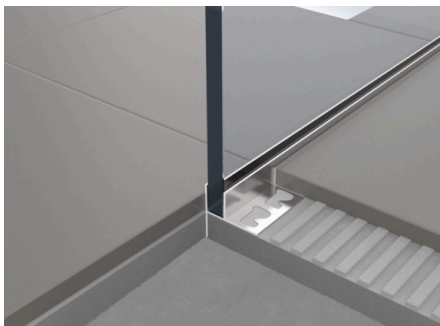

Infine, per dare un tocco di eleganza e donare luminosità alla stanza da bagno, Progress Profiles ha ideato una nuova gamma di finitura **STONE LINE** - disponibile in quattro diverse linee di listelli e in numerose misure - che crea un accattivante effetto materico, adattandosi alle più recenti tendenze di arredamento. La linea prevede diverse tonalità, dal bianco al color sabbia, ma anche grigio, nero e bronzo.

Proshower