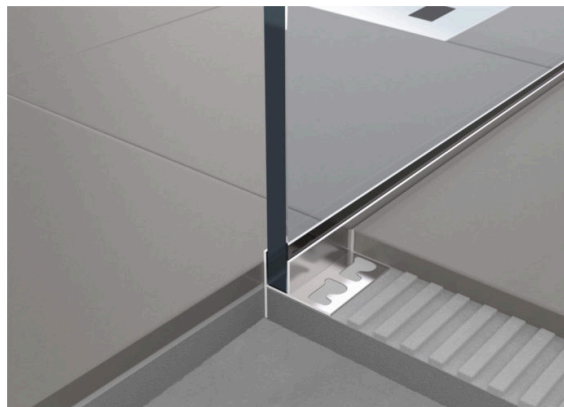

Progress Profiles. I dettagli per la doccia a filo pavimento

Funzionalità e design per garantire il massimo comfort. **Progress Profiles**, azienda veneta del settore dei profili tecnici e decorativi di finitura e nei sistemi di posa, propone soluzioni innovative in grado di coniugare funzionalità e design, per rendere il bagno e la doccia un luogo elegante di assoluto benessere e relax.