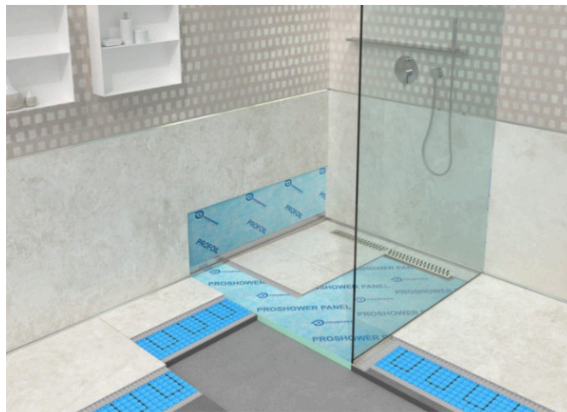

Progress Profiles. I dettagli per la doccia a filo pavimento

Proshower (foto Progress Profiles) cover

Funzionalità e design per garantire il massimo comfort. **Progress Profiles**, azienda veneta del settore dei profili tecnici e decorativi di finitura e nei sistemi di posa, propone soluzioni innovative in grado di coniugare funzionalità e design, per rendere il bagno e la doccia un luogo elegante di assoluto benessere e relax.