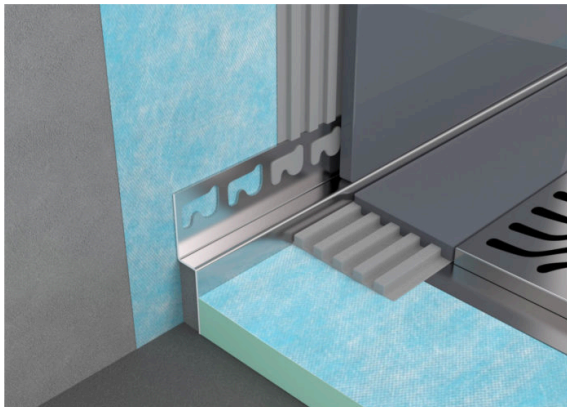

La doccia con piatto a filo pavimento è pratica, elegante e di tendenza; ma per evitare brutti imprevisti e disagi è importante applicare finiture di primissima qualità. La membrana **Profoil** garantisce un'impermeabilizzazione perfetta e un'elevata adesione al supporto, ideale per i pavimenti ma anche per i rivestimenti. Per ottenere, invece, la pendenza perfetta del piatto doccia, evitando dislivelli, Progress Profiles ha ideato il pannello isolante **Proshower Panel**, che applicato prima delle piastrelle, garantisce la perfetta inclinazione, abbreviando notevolmente i tempi di posa dei rivestimenti. Per rifinire il perimetro del piano doccia e, allo stesso tempo, sostenere il vetro protettivo è disponibile **Proshower Profile**, regolabile in altezza, che raccorda piastrelle posate in piano a piastrelle posate in pendenza. Infine per un perfetto deflusso delle acque verso lo scarico, c'è **Proshower Drain**, una canalina modulare disponibile in 5 diverse altezze e in 6 griglie di finitura in acciaio inox per un tocco di moderno design senza ristagni maleodoranti.

Per un bagno minimalista senza ingombranti termosifoni è stato ideato **Prodeso Heat System**, il sistema di riscaldamento elettrico a pavimento e a rivestimento che dona calore in pochi minuti alla stanza da bagno senza nessuno spreco di energia e ingombro inutile. Inoltre con questo sistema si assicura un importante sfogo del vapore grazie alla speciale membrana desolidarizzante e impermeabilizzante in polipropilene.

Un tocco di eleganza e di luminosità alla stanza da bagno con la nuova gamma di finitura **Stone Line** di Progress Profiles, disponibile in 4 diverse linee di listelli e in diverse tonalità e numerose misure, per un accattivante effetto materico, adattandosi alle più recenti tendenze di arredamento.