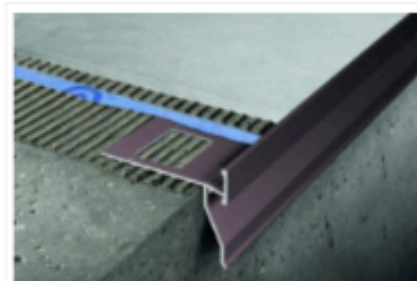

Testata: Webandmagazine.media

Data: 19 Aprile 2017

Prosupport Profile

Proside walk

Per rinnovare in modo semplice e veloce le aree esterne come bordo piscina e passaggi pedonali, Progress Profiles ha

brevettato **Prosupport System**, sistema di supporti modulari e regolabili per pavimenti sopraelevati in ceramica, legno e materiali compositi. Senza demolire la vecchia pavimentazione, la struttura sospesa è facile da posare, facilmente ispezionabile e adattabile alle diverse esigenze climatiche. È possibile, inoltre, personalizzare il rivestimento finale grazie a **Prosupport Profile**, speciale profilo in alluminio dotato di alette inclinate a "coda di rondine" che garantiscono il perfetto ancoraggio dell'alzata. Disponibile anche in una versione decorativa con bordino a vista, questo profilo non solo protegge il bordo esterno delle piastrelle, ma impreziosisce i materiali grazie alle diverse possibilità di abbinamento cromatico che vanno dal grigio al bianco, dalla testa di moro al corten, dal beige all'alluminio naturale.

I vialetti d'ingresso, i passaggi pedonali e i marciapiedi esterni possono essere rifiniti con **Proside Walk**, profilo in alluminio verniciato gofrato che salvaguarda il massetto e i bordi delle piastrelle, donando un tocco di eleganza.

Per chi, invece, vive in appartamento, quando arriva la primavera, il balcone o il terrazzo sono i luoghi ideali per approfittare delle prime giornate di sole. La linea di profili perimetrali **Proterrace**, studiata per tutti i tipi di infiltrazioni, garantisce il corretto deflusso delle acque. La gamma raggruppa 5 modelli, sia in alluminio verniciato che in acciaio inox, muniti di un'aletta di ancoraggio traforata che garantisce una perfetta presa con il supporto e di una sezione verticale che copre il bordo