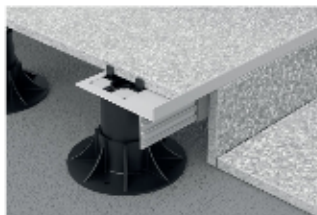

MADE IN ITALY- PROGRESS PROFILES: NUOVE SOLUZIONI PER PROTEGGERE E VALORIZZARE LE PAVIMENTAZIONI ESTERNE

L'azienda di Asolo (TV), leader nei profili tecnici e decorativi di finitura e nei sistemi di posa, presenta tre nuove soluzioni per proteggere e valorizzare le pavimentazioni esterne

Con le temperature sempre più gradevoli è un vero piacere godere degli spazi all'aria aperta, ma temperature molto calde, umidità, infiltrazioni d'acqua o eventuali lesioni sulla pavimentazione possono, a lungo andare, provocare danni ai nostri ambienti esterni e di conseguenza elevati costi per porvi rimedio. Per evitare questo tipo di rischi, **Progress Profiles**, azienda veneta leader nel settore dei profili tecnici e decorativi di finitura e nei sistemi di posa, ha ideato tre nuove soluzioni pensate per gli spazi all'aperto: **Prosupport System**, **Proside Walk** e **Proterrace**.

Per rinnovare in modo semplice e veloce le aree esterne come bordo piscina e passaggi pedonali, **Progress Profiles** ha brevettato **Prosupport System**, sistema di supporti modulari e regolabili per pavimenti sopraelevati in ceramica, legno e materiali compositi. Senza demolire la vecchia pavimentazione, la struttura sospesa è facile da posare, facilmente ispezionabile e adattabile alle diverse esigenze climatiche. È possibile, inoltre, personalizzare il rivestimento finale grazie a **Prosupport Profile**, speciale profilo in alluminio dotato di alette inclinate a "coda di rondine" che garantiscono il perfetto ancoraggio dell'alzata. Disponibile anche in una versione decorativa con bordino a vista, questo profilo non solo protegge il bordo esterno delle piastrelle, ma impreziosisce i materiali grazie alle diverse possibilità di abbinamento cromatico che vanno dal grigio al bianco, dalla testa di moro al corten, dal beige all'alluminio naturale.

I vialetti d'ingresso, i passaggi pedonali e i marciapiedi esterni possono essere rifiniti con **Proside Walk**, profilo in alluminio verniciato goffrato che salvaguarda il massetto e i bordi delle piastrelle, donando un tocco di eleganza.

Per chi, invece, vive in appartamento, quando arriva la primavera, il balcone o il terrazzo sono i luoghi ideali per approfittare delle prime giornate di sole. La linea di profili perimetrali **Proterrace**, studiata per tutti i tipi di infiltrazioni, garantisce il corretto deflusso delle acque. La gamma raggruppa 5 modelli, sia in alluminio verniciato che in acciaio inox, muniti di un'aletta di ancoraggio traforata che garantisce una perfetta presa con il supporto e di una sezione verticale che copre il bordo della pavimentazione.

Finalmente una nuova attenzione al dettaglio e massima libertà di rifinire gli spazi outdoor con prodotti che coniugano estrema funzionalità, resistenza agli agenti atmosferici e attenzione agli ultimi trend del design moderno.

Testata: Impresamia.com

Data: 14 Aprile 2017