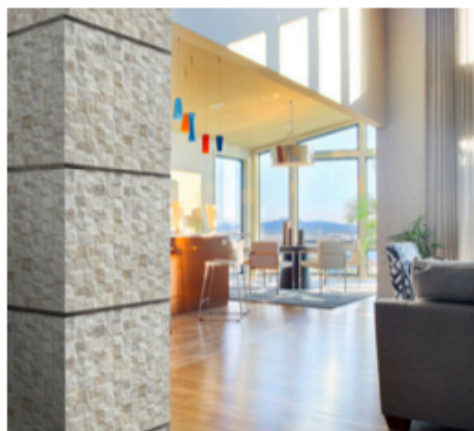

impresedili

Profili linea Tuscany brown.

Profili per rivestimenti

Per quanto riguarda i profili per rivestimenti, la vasta gamma proposta da Progress Profile spazia tra oltre 40 modelli diversi: disponibili in alluminio, acciaio inox, ottone e resina vinilica. Si spazia dall'anodizzato allo spazzolato, dal brillantato all'anodizzato spazzolato tiltex (tutti disponibili in argento, rame o titanio), dalla linea Tuscany (grigio, beige o bronzo) alla Black line, dai quadratini all'effetto cuoio.