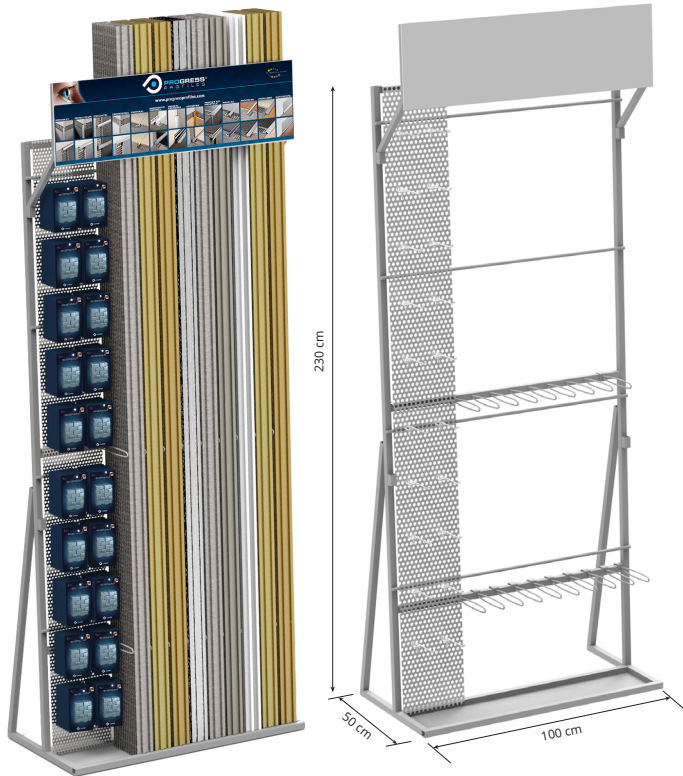

## PEPCP

EXPOSITOR PEPCP (acesorios excluidos)  
ancho 100 cm - profundidad 50 cm - altura 230 cm

Artículo	
PEPCP (para perfiles)	*
PEPCPBT (para rodapiés)	*

## PEP

EXPOSITOR PEP (acesorios excluidos)  
ancho 100 cm - profundidad 50 cm - altura 230 cm

Artículo	
PEP (para perfiles)	
PEPBT (para rodapiés)	*

## PEPCPSP

EXPOSITOR PEPCPSP (acesorios excluidos)  
ancho 100 cm - profundidad 50 cm - altura 230 cm

Artículo	
PEPCPSP (para perfiles)	*
PEPCPSPBT (para rodapiés)	*

## PEPSP

EXPOSITOR PEPSP (acesorios excluidos)  
ancho 100 cm - profundidad 50 cm - altura 230 cm

Artículo	
PEPSP (para perfiles)	*
PEPSPBT (para rodapiés)	*

= News 2024

\* = Producción a petición. Tiempo de producción 4/5 semanas, precio a convenir.