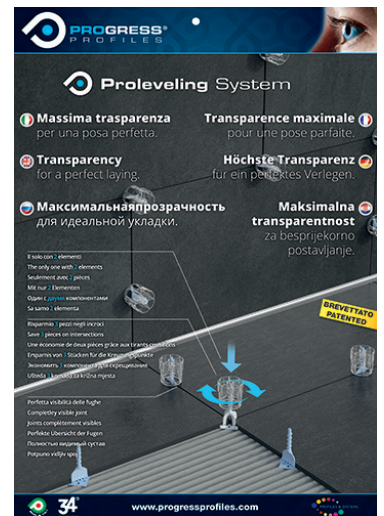

PANNELLO PRODOTTI - ESPOSITORI PROLEVELING SYSTEM DISTANZIATORI

ESPOSITORE PROLEVELING SYSTEM 5 o 7 VANI

Articolo

ESPLS 50/70

ESPOSITORI PROLEVELING SYSTEM

7 VANI

5 VANI

PANNELLO ESPOSITORE PROLEVELING SYSTEM - 2 PZ

Articolo

PNPLS...

PANNELLO ESPOSITORE PROLEVELING WEDGE

Articolo

PNPLWS

PANNELLO PUBBLICITARIO PROLEVELING SYSTEM

Articolo

PNPLSAS (29,7 x 42 cm)

ESPOSITORE DISTANZIATORI

ESPOSITORE DISTANZIATORI (escluso accessori)

prodotti e accessori per la posa

ESPOSITORE DISTANZIATORI PROGRESS PROFILES

Articolo

ESPD

PANNELLO PRODOTTI

PANNELLO PUBBLICITARIO PRODOTTI - 80 x 57 cm