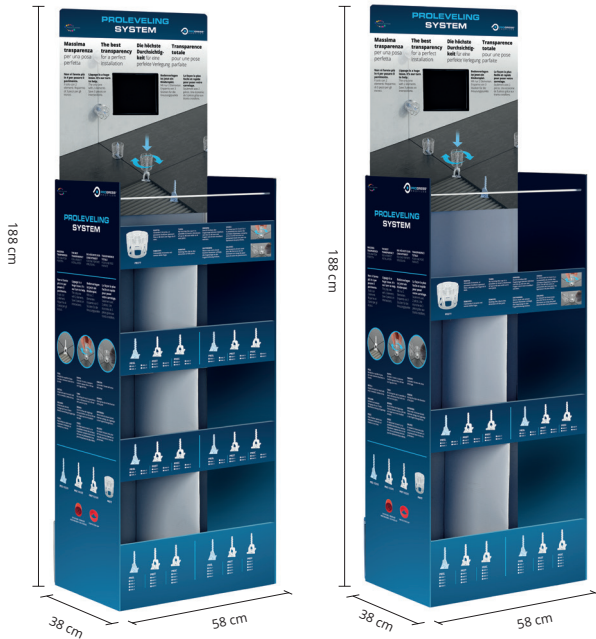

PANNELLO PRODOTTI - ESPOSITORI PROLEVELING SYSTEM DISTANZIATORI

ESPOSITORE PROLEVELING SYSTEM 5 o 7 VANI

Articolo

ESPLS 50/70

ESPOSITORI PROLEVELING SYSTEM

7 VANI

5 VANI

PANNELLO ESPOSITORE PROLEVELING SYSTEM - 2 PZ

Articolo

PNPLS...

PANNELLO ESPOSITORE PROLEVELING WEDGE

Articolo

PNPLWS

PANNELLO PUBBLICITARIO PROLEVELING SYSTEM

Articolo

PNPLSAS (29,7 x 42 cm)

ESPOSITORE DISTANZIATORI

ESPOSITORE DISTANZIATORI (escluso accessori)

prodotti e accessori per la posa

ESPOSITORE DISTANZIATORI PROGRESS PROFILES

Articolo

ESPD

PANNELLO PRODOTTI

PANNELLO PUBBLICITARIO PRODOTTI - 80 x 57 cm

Articolo

PNPSR (80 x 57 cm)

ESPOSITORE PROSUPPORT TUBE

ESPOSITORE PROSUPPORT TUBE CON 50 FLYER

Articolo

ESPPST

FLYPSUP...

ESPOSITORE PROTERRACE