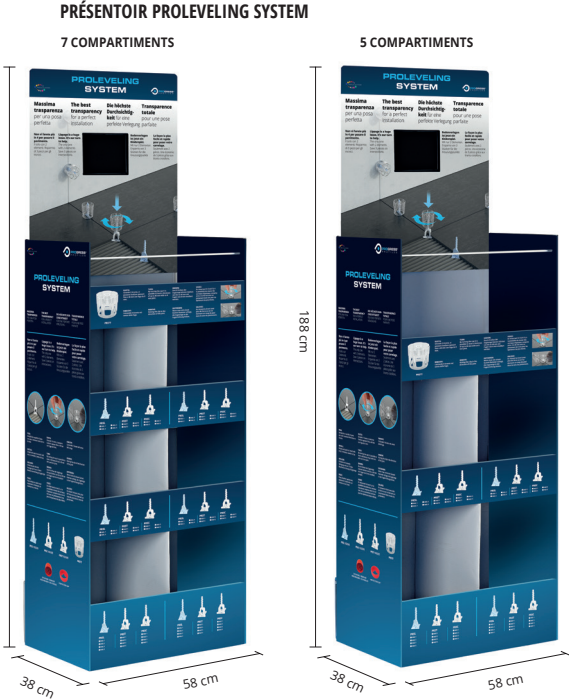

PANNEAU PRODUITS PRÉSENTOIR PROLEVELING SYSTEM ENTRETOISES

PRÉSENTOIR PROLEVELING SYSTEM

Article
ESPLS 50/70