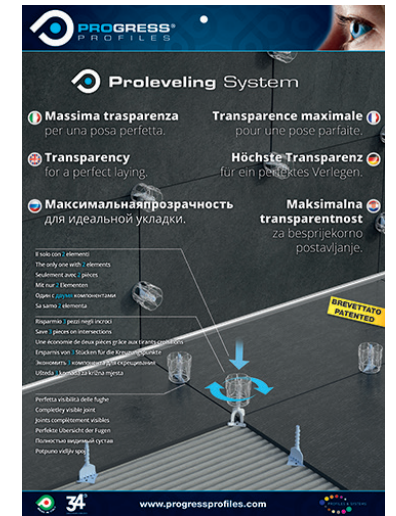

PANEL PRODUCTOS EXPOSITOR PROLEVELING SYSTEM SEPARADORES

EXPOSITORES

Artículo
ESPPLS 50/70

EXPOSITOR PROLEVELING SYSTEM

7 COMPARTMENTS

5 COMPARTMENTS

PANEL PROLEVELING SYSTEM - 2 UDS

Artículo
PNPLS...

PANEL PROLEVELING WEDGE SYSTEM

Artículo
PNPLWS

PANEL PROLEVELING SYSTEM

Artículo
PNPLSA3 (29,7 x 42 cm)

EXPOSITOR DSEPARADORES

EXPOSITOR DSEPARADORES (ACESORIOS EXCLUIDOS)

EXPOSITOR DSEPARADORES

Artículo
ESPD

PANEL PRODUCTOS

PANEL PRODUCTOS- 80 x 57 cm

Artículo
PNPSR (80 x 57 cm)

EXPOSITOR PROSUPPORT TUBE

EXPOSITOR PROSUPPORT TUBE CON 50 FLYER

Artículo
ESPPST
FLYPSUP...

EXPOSITOR PROTERRACE

EXPOSITOR PROTERRACE CON 50 FLYER