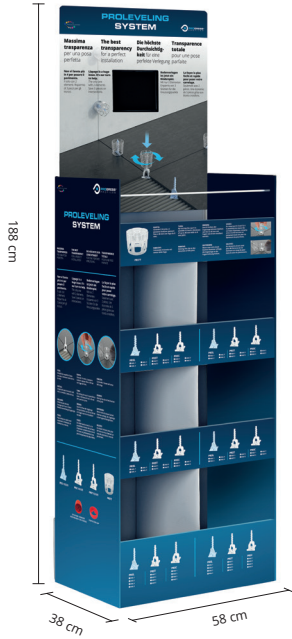

PANEL PRODUCTOS EXPOSITOR PROLEVELING SYSTEM SEPARADORES

EXPOSITORES

Artículo
ESPPLS 50/70

EXPOSITOR PROLEVELING SYSTEM

7 COMPARTMENTS

5 COMPARTMENTS

PANEL PROLEVELING SYSTEM - 2 UDS

Artículo
PNPLS...

PANEL PROLEVELING WEDGE SYSTEM

Artículo
PNPLWS

PANEL PROLEVELING SYSTEM

Artículo
PNPLSA3 (29,7 x 42 cm)

EXPOSITOR DSEPARADORES

EXPOSITOR DSEPARADORES (ACESORIOS EXCLUIDOS)

EXPOSITOR DSEPARADORES

Artículo
ESPD

PANEL PRODUCTOS

PANEL PRODUCTOS- 80 x 57 cm

Artículo
PNPSR (80 x 57 cm)

EXPOSITOR PROSUPPORT TUBE

EXPOSITOR PROSUPPORT TUBE CON 50 FLYER

Artículo
ESPPST
FLYPSUP...

EXPOSITOR PROTERRACE

EXPOSITOR PROTERRACE CON 50 FLYER