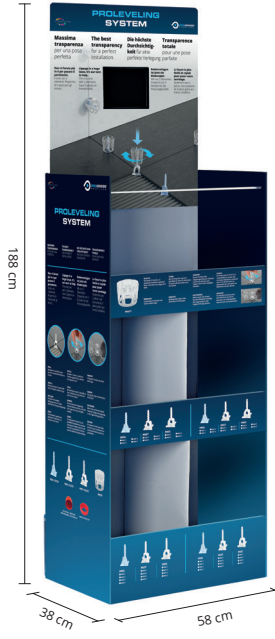

PANEL PRODUCTOS EXPOSITOR PROLEVELING SYSTEM SEPARADORES

EXPOSITORES

Artículo
ESPPLS 50/70

EXPOSITOR PROLEVELING SYSTEM

7 COMPARTMENTS

5 COMPARTMENTS

PANEL PROLEVELING SYSTEM - 2 UDS

Artículo
PNPLS...

PANEL PROLEVELING WEDGE SYSTEM

Artículo
PNPLWS

PANEL PROLEVELING SYSTEM

Artículo
PNPLSA3 (29,7 x 42 cm)

EXPOSITOR DSEPARADORES

EXPOSITOR DSEPARADORES (ACESORIOS EXCLUIDOS)

EXPOSITOR DSEPARADORES

Artículo
ESPD

PANEL PRODUCTOS

PANEL PRODUCTOS- 80 x 57 cm

Artículo
PNPSR (80 x 57 cm)

EXPOSITOR PROSUPPORT TUBE

EXPOSITOR PROSUPPORT TUBE CON 50 FLYER

Artículo
ESPPST
FLYPSUP...

EXPOSITOR PROTERRACE

EXPOSITOR PROTERRACE CON 50 FLYER