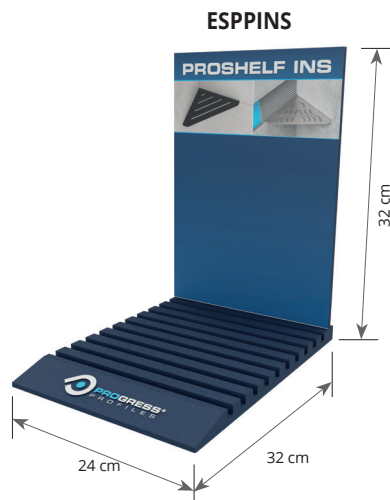

ДИСПЛЕЙНАЯ ТАБЛИЦА PROSHELF INS

ДИСПЛЕЙНАЯ ТАБЛИЦА PROSHELF INS
ширина 24 cm - глубина 32 cm - высота 32 cm

Артикул

ESPPIINS