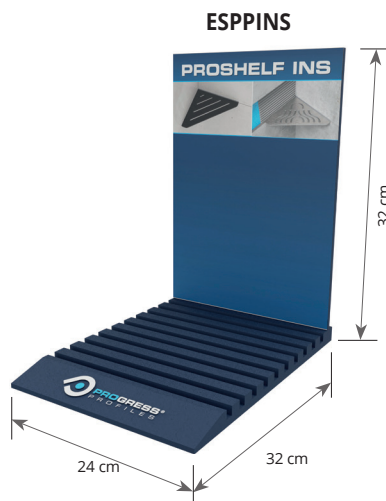

## PRÉSENTOIR STONE LINE

PRÉSENTOIR DE COMPTOIR PORTE PROFILÉS STONE LINE - 17 FINITIONS pour show room  
largeur 26 cm - profondeur 10,5 cm - hauteur 42,5 cm

Article	Description
ESPBPSL	

## PRÉSENTOIR PROSHELF INS

PRÉSENTOIR DE COMPTOIR PROSHELF INS  
Convient pour accueillir 10pcs de PROSHELF INS  
largeur 24 cm - profondeur 32 cm - hauteur 32 cm

Article	Description
ESPPINS	

Exemple:

🌀 = News 2024