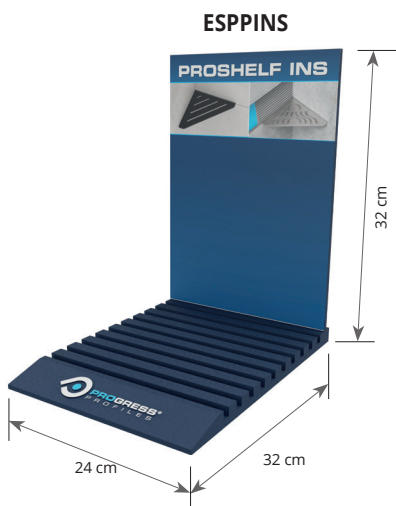

TUBLAM

CCOLLR

CCOLL

EXPOSITOR STONE LINE

EXPOSITOR DE MESA PARA PERFILES STONE LINE - 17 acabados para sala de exposición
 ancho 26 cm - profundidad 10,5 cm - altura 42,5 cm

Artículo	
ESPBPPSL	

EXPOSITOR PROSHELF INS

EXPOSITOR DE MESA PROSHELF INS
 Apto para alojar 10 pcs de PROSHELF INS.
 ancho 24 cm - profundidad 32 cm - altura 32 cm

Artículo	
ESPPINS	

Ejemplo:

* = News 2024

* = Producción a petición. Tiempo de producción 4/5 semanas, precio a convenir.