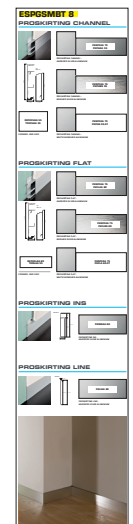

TORRE GIRATORIA PARA EXPOSICIÓN DE RODAPIÉ

TORRE GIRATORIA PARA EXPOSICIÓN DE RODAPIÉ
diámetro 81,5 cm - altura 225 cm

Artículo

ESPGSMBT

Nota: La torre giratoria tiene una gama de muestras predefinidas de PROGRESS PROFILES que se muestran en esta página y no se pueden solicitar personalizaciones ni modificaciones adicionales.

EXPOSITOR RODAPIÉS

PANEL EXPOSITOR DE MESA PARA RODAPIÉ

Artículo

ESPBLSH

RODAPIÉ

ancho 30 cm - altura 38 cm

Artículo

PESPBT