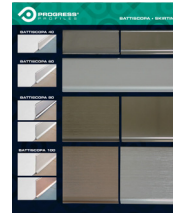

ancho 30 cm - altura 38 cm

Artículo

PESPBT

PESPCK

PESPCKCH

PESP7011

PESP7016

ESPGSMBT

PESPBT