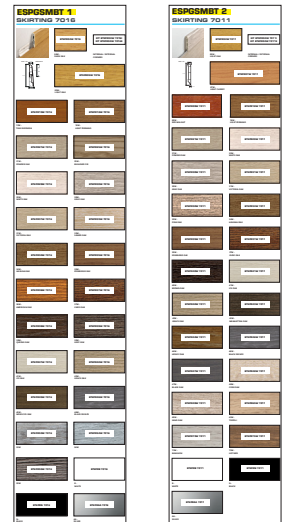

TORRE GIRATORIA PARA EXPOSICIÓN DE RODAPIÉ

TORRE GIRATORIA PARA EXPOSICIÓN DE RODAPIÉ
diámetro 81,5 cm - altura 225 cm

Artículo

ESPGSMBT

Nota: La torre giratoria tiene una gama de muestras predefinidas de PROGRESS PROFILES que se muestran en esta página y no se pueden solicitar personalizaciones ni modificaciones adicionales.

EXPOSITOR RODAPIÉS

PANEL EXPOSITOR DE MESA PARA RODAPIÉ

Artículo

ESPBLSH

RODAPIÉ

ancho 30 cm - altura 38 cm

Artículo

PESPBT