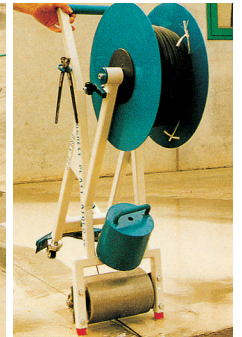

Il **CARRELLO POSA GUAINA** è stato progettato per posare in modo facile e corretto la guaina a palloncino nelle varie misure. Viene fornito con tutti gli accessori indicati nella foto (escluso la pinza).

CARRELLO POSA GUAINA

PER PAVIMENTI INDUSTRIALI

CARRELLO POSA GUAINA PER PAVIMENTI INDUSTRIALI
con accessori (peso supplementare - spazzamelma)

conf. bancale

Articolo	
CPGC	

INIZIO POSA

FACILITÀ D'USO

SPAZZA - BOIACCA PER UNA POSA PIÙ CONTROLLATA

PIEDINI ALZA RULLO

PESO SUPPLEMENTARE

LEGGERA PER IL TRASPORTO

prodotti per la posa