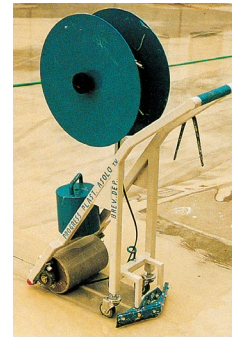

Il **CARRELLO POSA GUAINA** è stato progettato per posare in modo facile e corretto la guaina a palloncino nelle varie misure. Viene fornito con tutti gli accessori indicati nella foto (escluso la pinza).

CARRELLO POSA GUAINA

PER PAVIMENTI INDUSTRIALI

CARRELLO POSA GUAINA PER PAVIMENTI INDUSTRIALI
con accessori (peso supplementare - spazzamelma)

conf. bancale

Articolo	
CPGC	

INIZIO POSA

FACILITÀ D'USO

SPAZZA - BOIACCA PER UNA POSA PIÙ CONTROLLATA

PIEDINI ALZA RULLO

PESO SUPPLEMENTARE

LEGGERA PER IL TRASPORTO

prodotti per la posa