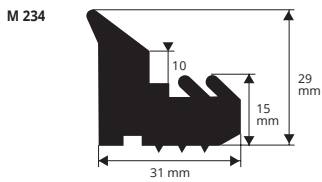

ПРОКЛАДКИ ДЛЯ ПРОМЫШЛЕННЫХ СБОРНЫХ ФОРМ

ПВХ / РЕЗИНА

ПВХ / РЕЗИНА
длина рулон 50 М

Артикул	
M 232	*

ПВХ / РЕЗИНА
длина рулон 50 М

Артикул	
M 233	*

ПВХ / РЕЗИНА - вес 650 г / М
длина рулон 50 М

Артикул	
M 234	*
M 234 A	*
M 234 B	*

ПВХ / РЕЗИНА - вес 980 г / М
длина рулон 50 М

Артикул	
M 235	*

ПВХ / РЕЗИНА - вес 270 г / М
длина рулон 50 М

Артикул	
M 236	*
M 236 A	*
M 236 B	*

ПВХ / РЕЗИНА - вес 510 г / М
длина рулон 50 М

Артикул	
M 237	*

Артикул

M 239 *

ПВХ / РЕЗИНА
длина рулон 50 М

Артикул

M 240 *

M 240 A *

M 240 B *

ПВХ / РЕЗИНА
длина рулон 50 М

ПВХ / РЕЗИНА
длина рулон 50 М

Артикул	
M 257	*

M 258

ПВХ / РЕЗИНА
длина рулон 50 М

Артикул	
M 258	*

M 259

ПВХ / РЕЗИНА - вес 750 г / М
длина рулон 50 М

Артикул	
M 259	*