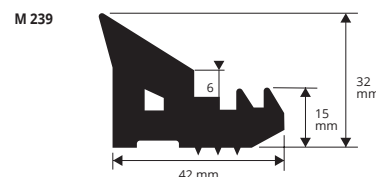

ПВХ / РЕЗИНА - вес 980 г / М
длина рулон 50 М

Артикул	
M 235	*

ПВХ / РЕЗИНА - вес 270 г / М
длина рулон 50 М

Артикул	
M 236	*
M 236 A	*
M 236 B	*

ПВХ / РЕЗИНА - вес 510 г / М
длина рулон 50 М

Артикул	
M 237	*

* = По запросу, необходимо, согласовать цены и сроки поставки. Минимальный заказ 50 М.

ПРОКЛАДКИ ДЛЯ ПРОМЫШЛЕННЫХ СБОРНЫХ ФОРМ

ПВХ / РЕЗИНА

ПВХ / РЕЗИНА - вес 695 г / М
длина рулон 50 М

Артикул

M 238 *

ПВХ / РЕЗИНА - вес 880 г / М
длина рулон 50 М

Артикул

M 239 *

ПВХ / РЕЗИНА
длина рулон 50 М

Артикул

M 240 *

M 240 A *

M 240 B *

ПВХ / РЕЗИНА
длина рулон 50 М