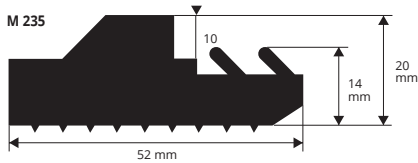

ПРОКЛАДКИ ДЛЯ ПРОМЫШЛЕННЫХ СБОРНЫХ ФОРМ

ПВХ / РЕЗИНА

ПВХ / РЕЗИНА
длина рулон 50 М

Артикул	
M 232	*

ПВХ / РЕЗИНА
длина рулон 50 М

Артикул	
M 233	*

ПВХ / РЕЗИНА - вес 650 г / М
длина рулон 50 М

Артикул	
M 234	*
M 234 A	*
M 234 B	*

ПВХ / РЕЗИНА - вес 980 г / М
длина рулон 50 М

Артикул	
M 235	*

ПВХ / РЕЗИНА - вес 270 г / М
длина рулон 50 М

Артикул	
M 236	*
M 236 A	*
M 236 B	*

ПВХ / РЕЗИНА - вес 510 г / М
длина рулон 50 М

Артикул	
M 237	*

Артикул

M 239 *

ПВХ / РЕЗИНА
длина рулон 50 М

Артикул

M 240 *

M 240 A *

M 240 B *

ПВХ / РЕЗИНА
длина рулон 50 М

ПВХ / РЕЗИНА
длина рулон 50 М

Артикул	
M 257	*

M 258

ПВХ / РЕЗИНА
длина рулон 50 М

Артикул	
M 258	*

M 259

ПВХ / РЕЗИНА - вес 750 г / М
длина рулон 50 М

Артикул	
M 259	*