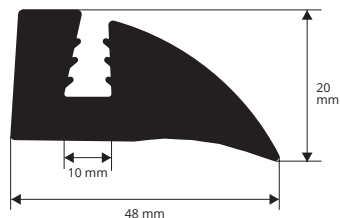

ПВХ / РЕЗИНА
длина рулон 50 М

Артикул	
M 257	*

M 258

ПВХ / РЕЗИНА
длина рулон 50 М

Артикул	
M 258	*

M 259

ПВХ / РЕЗИНА - вес 750 г / М
длина рулон 50 М

Артикул	
M 259	*