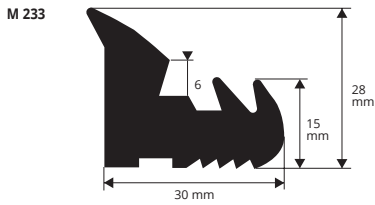

ПРОКЛАДКИ ДЛЯ ПРОМЫШЛЕННЫХ СБОРНЫХ ФОРМ

ПВХ / РЕЗИНА

ПВХ / РЕЗИНА
длина рулон 50 М

Артикул	
M 232	*

ПВХ / РЕЗИНА
длина рулон 50 М

Артикул	
M 233	*

ПВХ / РЕЗИНА - вес 650 г / М
длина рулон 50 М

Артикул	
M 234	*
M 234 A	*
M 234 B	*

ПВХ / РЕЗИНА - вес 980 г / М
длина рулон 50 М

Артикул	
M 235	*

ПВХ / РЕЗИНА - вес 270 г / М
длина рулон 50 М

Артикул	
M 236	*
M 236 A	*
M 236 B	*

ПВХ / РЕЗИНА - вес 510 г / М
длина рулон 50 М

Артикул	
M 237	*

Артикул

M 239 *

ПВХ / РЕЗИНА
длина рулон 50 М

Артикул

M 240 *

M 240 A *

M 240 B *

ПВХ / РЕЗИНА
длина рулон 50 М

ПВХ / РЕЗИНА
длина рулон 50 М

Артикул	
M 257	*

M 258

ПВХ / РЕЗИНА
длина рулон 50 М

Артикул	
M 258	*

M 259

ПВХ / РЕЗИНА - вес 750 г / М
длина рулон 50 М

Артикул	
M 259	*