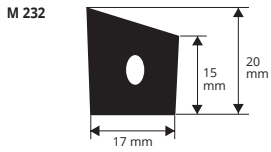

ПРОКЛАДКИ ДЛЯ ПРОМЫШЛЕННЫХ СБОРНЫХ ФОРМ

ПВХ / РЕЗИНА

ПВХ / РЕЗИНА
длина рулон 50 М

Артикул	
M 232	*

ПВХ / РЕЗИНА
длина рулон 50 М

Артикул	
M 233	*

ПВХ / РЕЗИНА - вес 650 г / М
длина рулон 50 М

Артикул	
M 234	*
M 234 A	*
M 234 B	*

ПВХ / РЕЗИНА - вес 980 г / М
длина рулон 50 М

Артикул	
M 235	*

ПВХ / РЕЗИНА - вес 270 г / М
длина рулон 50 М

Артикул	
M 236	*
M 236 A	*
M 236 B	*

ПВХ / РЕЗИНА - вес 510 г / М
длина рулон 50 М

Артикул	
M 237	*

Артикул

M 239 *

ПВХ / РЕЗИНА
длина рулон 50 М

Артикул

M 240 *

M 240 A *

M 240 B *

ПВХ / РЕЗИНА
длина рулон 50 М

ПВХ / РЕЗИНА
длина рулон 50 М

Артикул	
M 257	*

M 258

ПВХ / РЕЗИНА
длина рулон 50 М

Артикул	
M 258	*

M 259

ПВХ / РЕЗИНА - вес 750 г / М
длина рулон 50 М

Артикул	
M 259	*