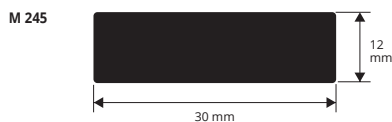

* = По запросу, необходимо, согласовать цены и сроки поставки. Минимальный заказ 50 М.

ПРОКЛАДКИ ДЛЯ ПРОМЫШЛЕННЫХ СБОРНЫХ ФОРМ

ПВХ / РЕЗИНА

ПВХ / РЕЗИНА - вес 180-330 г / М
длина рулон 50 М

Артикул	
M 244	*
M 244 A	*