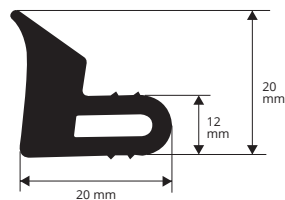

M 260

ПВХ / РЕЗИНА - вес 350 г / М
длина рулон 50 М

Артикул	
M 260	*