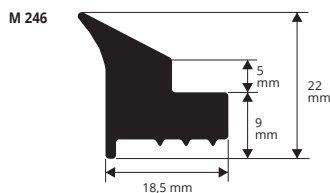

Артикул

M 239 *

ПВХ / РЕЗИНА
длина рулон 50 М

Артикул

M 240 *

M 240 A *

M 240 B *

ПВХ / РЕЗИНА
длина рулон 50 М

Артикул

M 241 *

ПВХ / РЕЗИНА - вес 695 г / М
длина рулон 50 М

Артикул

M 242 *

ПВХ / РЕЗИНА - вес 630 г / М
длина рулон 50 М

Артикул

M 243 *

* = По запросу, необходимо, согласовать цены и сроки поставки. Минимальный заказ 50 М.

ПРОКЛАДКИ ДЛЯ ПРОМЫШЛЕННЫХ СБОРНЫХ ФОРМ

ПВХ / РЕЗИНА

ПВХ / РЕЗИНА - вес 180-330 г / М
длина рулон 50 М

Артикул	
M 244	*
M 244 A	*

ПВХ / РЕЗИНА
длина рулон 50 М

Артикул	
M 245	*

ПВХ / РЕЗИНА - вес 330 г / М
длина рулон 50 М

Артикул	
M 246	*

ПВХ / РЕЗИНА - вес 335 г / М
длина рулон 50 М

Артикул	
M 247	*

ПВХ / РЕЗИНА - вес 270 г / М
длина рулон 50 М