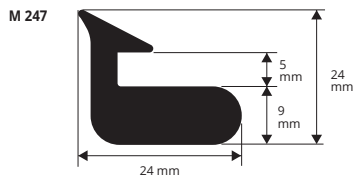

Артикул

M 239 *

ПВХ / РЕЗИНА
длина рулон 50 М

Артикул

M 240 *

M 240 A *

M 240 B *

ПВХ / РЕЗИНА
длина рулон 50 М

* = По запросу, необходимо, согласовать цены и сроки поставки. Минимальный заказ 50 М.

ПРОКЛАДКИ ДЛЯ ПРОМЫШЛЕННЫХ СБОРНЫХ ФОРМ

ПВХ / РЕЗИНА

ПВХ / РЕЗИНА - вес 180-330 г / М
длина рулон 50 М

Артикул	
M 244	*
M 244 A	*

ПВХ / РЕЗИНА
длина рулон 50 М

Артикул	
M 245	*

ПВХ / РЕЗИНА - вес 330 г / М
длина рулон 50 М

Артикул	
M 246	*

ПВХ / РЕЗИНА - вес 335 г / М
длина рулон 50 М

Артикул	
M 247	*

ПВХ / РЕЗИНА - вес 270 г / М
длина рулон 50 М