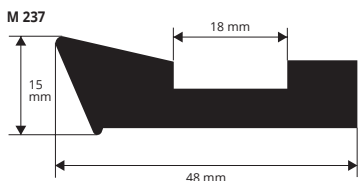

ПРОКЛАДКИ ДЛЯ ПРОМЫШЛЕННЫХ СБОРНЫХ ФОРМ

ПВХ / РЕЗИНА

ПВХ / РЕЗИНА
длина рулон 50 М

Артикул	
M 232	*

ПВХ / РЕЗИНА
длина рулон 50 М

Артикул	
M 233	*

ПВХ / РЕЗИНА - вес 650 г / М
длина рулон 50 М

Артикул	
M 234	*
M 234 A	*
M 234 B	*

ПВХ / РЕЗИНА - вес 980 г / М
длина рулон 50 М

Артикул	
M 235	*

ПВХ / РЕЗИНА - вес 270 г / М
длина рулон 50 М

Артикул	
M 236	*
M 236 A	*
M 236 B	*

ПВХ / РЕЗИНА - вес 510 г / М
длина рулон 50 М

Артикул	
M 237	*

Артикул

M 239 *

ПВХ / РЕЗИНА
длина рулон 50 М

Артикул

M 240 *

M 240 A *

M 240 B *

ПВХ / РЕЗИНА
длина рулон 50 М