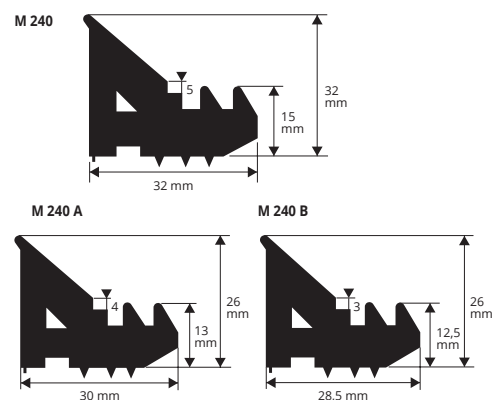

Артикул

M 239 *

ПВХ / РЕЗИНА
длина рулон 50 М

Артикул

M 240 *

M 240 A *

M 240 B *

ПВХ / РЕЗИНА
длина рулон 50 М