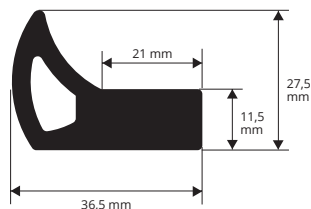

М 253

ПВХ / РЕЗИНА
длина рулон 50 М

Артикул

М 254

М 254

ПВХ / РЕЗИНА
длина рулон 50 М

Артикул

М 255

М 255

* = По запросу, необходимо, согласовать цены и сроки поставки. Минимальный заказ 50 М.

ПРОКЛАДКИ ДЛЯ ПРОМЫШЛЕННЫХ СБОРНЫХ ФОРМ

ПВХ / РЕЗИНА

M 256

ПВХ / РЕЗИНА
длина рулон 50 М

Артикул	
M 256	*

M 257

ПВХ / РЕЗИНА
длина рулон 50 М

Артикул	
M 257	*

M 258

ПВХ / РЕЗИНА
длина рулон 50 М

Артикул	
M 258	*

M 259

ПВХ / РЕЗИНА - вес 750 г / М
длина рулон 50 М

Артикул	
M 259	*