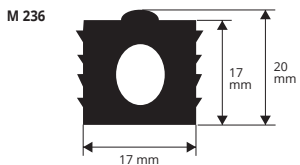

ПРОКЛАДКИ ДЛЯ ПРОМЫШЛЕННЫХ СБОРНЫХ ФОРМ

ПВХ / РЕЗИНА

ПВХ / РЕЗИНА
длина рулон 50 М

Артикул	
M 232	*

ПВХ / РЕЗИНА
длина рулон 50 М

Артикул	
M 233	*

ПВХ / РЕЗИНА - вес 650 г / М
длина рулон 50 М

Артикул	
M 234	*
M 234 A	*
M 234 B	*

ПВХ / РЕЗИНА - вес 980 г / М
длина рулон 50 М

Артикул	
M 235	*

ПВХ / РЕЗИНА - вес 270 г / М
длина рулон 50 М

Артикул	
M 236	*
M 236 A	*
M 236 B	*

ПВХ / РЕЗИНА - вес 510 г / М
длина рулон 50 М

Артикул	
M 237	*

Артикул

M 239 *

ПВХ / РЕЗИНА
длина рулон 50 М

Артикул

M 240 *

M 240 A *

M 240 B *

ПВХ / РЕЗИНА
длина рулон 50 М

ПВХ / РЕЗИНА
длина рулон 50 М

Артикул	
M 257	*

M 258

ПВХ / РЕЗИНА
длина рулон 50 М

Артикул	
M 258	*

M 259

ПВХ / РЕЗИНА - вес 750 г / М
длина рулон 50 М

Артикул	
M 259	*