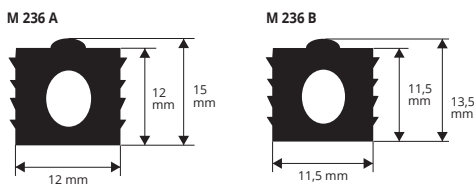

ПРОКЛАДКИ ДЛЯ ПРОМЫШЛЕННЫХ СБОРНЫХ ФОРМ

ПВХ / РЕЗИНА

ПВХ / РЕЗИНА
длина рулон 50 М

Артикул	
M 232	*

ПВХ / РЕЗИНА
длина рулон 50 М

Артикул	
M 233	*

ПВХ / РЕЗИНА - вес 650 г / М
длина рулон 50 М

Артикул	
M 234	*
M 234 A	*
M 234 B	*

ПВХ / РЕЗИНА - вес 980 г / М
длина рулон 50 М

Артикул	
M 235	*

ПВХ / РЕЗИНА - вес 270 г / М
длина рулон 50 М

Артикул	
M 236	*
M 236 A	*
M 236 B	*

ПВХ / РЕЗИНА - вес 510 г / М
длина рулон 50 М

Артикул	
M 237	*

Артикул

M 239 *

ПВХ / РЕЗИНА
длина рулон 50 М

Артикул

M 240 *

M 240 A *

M 240 B *

ПВХ / РЕЗИНА
длина рулон 50 М