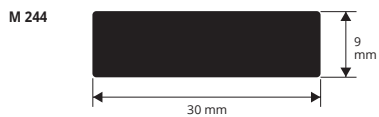

ПРОКЛАДКИ ДЛЯ ПРОМЫШЛЕННЫХ СБОРНЫХ ФОРМ

ПВХ / РЕЗИНА