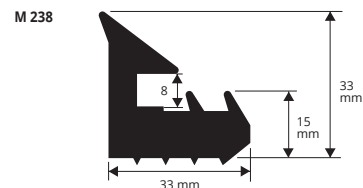

ПВХ / РЕЗИНА - вес 980 г / М
длина рулон 50 М

Артикул	
M 235	*

ПВХ / РЕЗИНА - вес 270 г / М
длина рулон 50 М

Артикул	
M 236	*
M 236 A	*
M 236 B	*

ПВХ / РЕЗИНА - вес 510 г / М
длина рулон 50 М

Артикул	
M 237	*

* = По запросу, необходимо, согласовать цены и сроки поставки. Минимальный заказ 50 М.

ПРОКЛАДКИ ДЛЯ ПРОМЫШЛЕННЫХ СБОРНЫХ ФОРМ

ПВХ / РЕЗИНА

ПВХ / РЕЗИНА - вес 695 г / М
длина рулон 50 М

Артикул

M 238 *

ПВХ / РЕЗИНА - вес 880 г / М
длина рулон 50 М

Артикул

M 239 *

ПВХ / РЕЗИНА
длина рулон 50 М

Артикул

M 240 *

M 240 A *

M 240 B *

ПВХ / РЕЗИНА
длина рулон 50 М