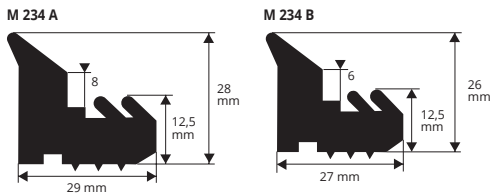

ПРОКЛАДКИ ДЛЯ ПРОМЫШЛЕННЫХ СБОРНЫХ ФОРМ

ПВХ / РЕЗИНА

ПВХ / РЕЗИНА
длина рулон 50 М

Артикул	
M 232	*

ПВХ / РЕЗИНА
длина рулон 50 М

Артикул	
M 233	*

ПВХ / РЕЗИНА - вес 650 г / М
длина рулон 50 М

Артикул	
M 234	*
M 234 A	*
M 234 B	*

ПВХ / РЕЗИНА - вес 980 г / М
длина рулон 50 М

Артикул	
M 235	*

ПВХ / РЕЗИНА - вес 270 г / М
длина рулон 50 М

Артикул	
M 236	*
M 236 A	*
M 236 B	*

ПВХ / РЕЗИНА - вес 510 г / М
длина рулон 50 М

Артикул	
M 237	*

Артикул

M 239 *

ПВХ / РЕЗИНА
длина рулон 50 М

Артикул

M 240 *

M 240 A *

M 240 B *

ПВХ / РЕЗИНА
длина рулон 50 М

ПВХ / РЕЗИНА
длина рулон 50 М

Артикул	
M 257	*

M 258

ПВХ / РЕЗИНА
длина рулон 50 М

Артикул	
M 258	*

M 259

ПВХ / РЕЗИНА - вес 750 г / М
длина рулон 50 М

Артикул	
M 259	*