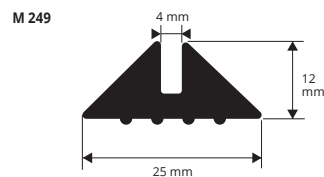

ПРОКЛАДКИ ДЛЯ ПРОМЫШЛЕННЫХ СБОРНЫХ ФОРМ

ПВХ / РЕЗИНА

ПВХ / РЕЗИНА - вес 180-330 г / М
длина рулон 50 М

Артикул	
M 244	*
M 244 A	*

ПВХ / РЕЗИНА
длина рулон 50 М

Артикул	
M 245	*

ПВХ / РЕЗИНА - вес 330 г / М
длина рулон 50 М

Артикул	
M 246	*

ПВХ / РЕЗИНА - вес 335 г / М
длина рулон 50 М

Артикул	
M 247	*

ПВХ / РЕЗИНА - вес 270 г / М
длина рулон 50 М

Артикул	
M 248	*
M 248 A	*

ПВХ / РЕЗИНА - вес 220 г / М
длина рулон 50 М

Артикул	
M 249	*

* = По запросу, необходимо, согласовать цены и сроки поставки. Минимальный заказ 50 М.