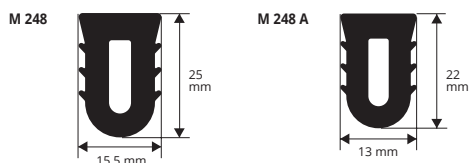

Артикул

M 239 *

ПВХ / РЕЗИНА
длина рулон 50 М

Артикул

M 240 *

M 240 A *

M 240 B *

ПВХ / РЕЗИНА
длина рулон 50 М

* = По запросу, необходимо, согласовать цены и сроки поставки. Минимальный заказ 50 М.

ПРОКЛАДКИ ДЛЯ ПРОМЫШЛЕННЫХ СБОРНЫХ ФОРМ

ПВХ / РЕЗИНА

ПВХ / РЕЗИНА - вес 180-330 г / М
длина рулон 50 М

Артикул	
M 244	*
M 244 A	*

ПВХ / РЕЗИНА
длина рулон 50 М

Артикул	
M 245	*

ПВХ / РЕЗИНА - вес 330 г / М
длина рулон 50 М

Артикул	
M 246	*

ПВХ / РЕЗИНА - вес 335 г / М
длина рулон 50 М

Артикул	
M 247	*

ПВХ / РЕЗИНА - вес 270 г / М
длина рулон 50 М

Артикул	
M 248	*
M 248 A	*

ПВХ / РЕЗИНА - вес 220 г / М
длина рулон 50 М

Артикул	
M 249	*

* = По запросу, необходимо, согласовать цены и сроки поставки. Минимальный заказ 50 М.

ПРОКЛАДКИ ДЛЯ ПРОМЫШЛЕННЫХ СБОРНЫХ ФОРМ