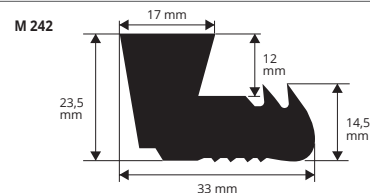

Артикул

M 239 *

ПВХ / РЕЗИНА
длина рулон 50 М

Артикул

M 240 *

M 240 A *

M 240 B *

ПВХ / РЕЗИНА
длина рулон 50 М

Артикул

M 241 *

ПВХ / РЕЗИНА - вес 695 г / М
длина рулон 50 М

Артикул

M 242 *

ПВХ / РЕЗИНА - вес 630 г / М
длина рулон 50 М

Артикул

M 243 *

* = По запросу, необходимо, согласовать цены и сроки поставки. Минимальный заказ 50 М.

ПРОКЛАДКИ ДЛЯ ПРОМЫШЛЕННЫХ СБОРНЫХ ФОРМ

ПВХ / РЕЗИНА

ПВХ / РЕЗИНА - вес 180-330 г / М
длина рулон 50 М

Артикул	
M 244	*
M 244 A	*