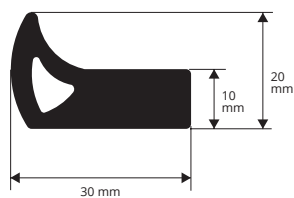

M 258

ПВХ / РЕЗИНА
длина рулон 50 М

Артикул	
M 258	*