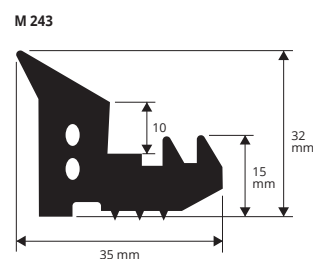

Артикул

M 239 *

ПВХ / РЕЗИНА
длина рулон 50 М

Артикул

M 240 *

M 240 A *

M 240 B *

ПВХ / РЕЗИНА
длина рулон 50 М

Артикул

M 241 *

ПВХ / РЕЗИНА - вес 695 г / М
длина рулон 50 М

Артикул

M 242 *

ПВХ / РЕЗИНА - вес 630 г / М
длина рулон 50 М

Артикул

M 243 *

* = По запросу, необходимо, согласовать цены и сроки поставки. Минимальный заказ 50 М.

ПРОКЛАДКИ ДЛЯ ПРОМЫШЛЕННЫХ СБОРНЫХ ФОРМ

ПВХ / РЕЗИНА

ПВХ / РЕЗИНА - вес 180-330 г / М
длина рулон 50 М

Артикул	
M 244	*
M 244 A	*