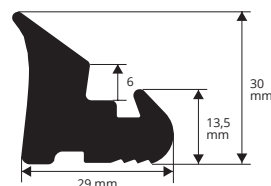

М 251

ПВХ / РЕЗИНА
длина рулон 50 М

Артикул

М 252

М 252

ПВХ / РЕЗИНА
длина рулон 50 М

Артикул

М 253

М 253

ПВХ / РЕЗИНА
длина рулон 50 М

Артикул

М 254

М 254

ПВХ / РЕЗИНА
длина рулон 50 М

Артикул

М 255

М 255

* = По запросу, необходимо, согласовать цены и сроки поставки. Минимальный заказ 50 М.

ПРОКЛАДКИ ДЛЯ ПРОМЫШЛЕННЫХ СБОРНЫХ ФОРМ

ПВХ / РЕЗИНА

M 256

ПВХ / РЕЗИНА
длина рулон 50 М

Артикул	
M 256	*

M 257