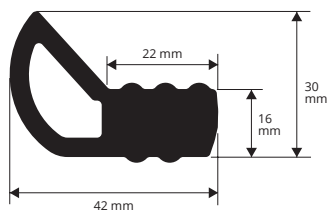

М 253

ПВХ / РЕЗИНА
длина рулон 50 М

Артикул

М 254

М 254

ПВХ / РЕЗИНА
длина рулон 50 М

Артикул

М 255

М 255

* = По запросу, необходимо, согласовать цены и сроки поставки. Минимальный заказ 50 М.

ПРОКЛАДКИ ДЛЯ ПРОМЫШЛЕННЫХ СБОРНЫХ ФОРМ

ПВХ / РЕЗИНА

M 256

ПВХ / РЕЗИНА
длина рулон 50 М

Артикул	
M 256	*

M 257

ПВХ / РЕЗИНА
длина рулон 50 М

Артикул	
M 257	*

M 258

ПВХ / РЕЗИНА
длина рулон 50 М

Артикул	
M 258	*

M 259

ПВХ / РЕЗИНА - вес 750 г / М
длина рулон 50 М

Артикул	
M 259	*