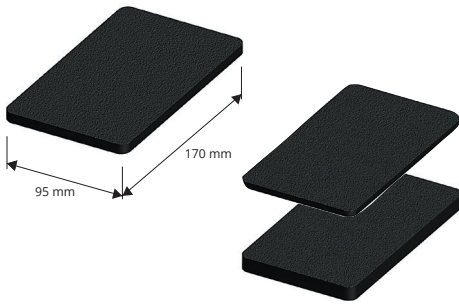

SCHUTZSTOPFEN FÜR ZUSATZEISEN

Die **SCHUTZSTOPFEN** wurden geschaffen, um dem gesetzvertretenden Dekret zum Arbeitsschutz vom 9. April 2008, Nr. 81 gerecht zu werden. Sie werden auf die Enden der vorstehenden Eisen gesteckt und schützen so die Mitarbeiter vor Verletzungen. Es gibt sie in zwei Größen für unterschiedliche Durchmesser.

POLYPROPYLEN HD

Produkte für die Verlegung

POLYPROPYLEN HD - Rot

VE 200 Stk. (aufgeteilt in zwei Beutel zu 100 Stk.)

Artikel	Ø mm		
PCPF 620	6/20		
PCPF 1630	16/30		

MONTAGEPLATTE FÜR DAS MONTIEREN VON FERTIGBAUPLATTEN

POLYPROPYLEN HD

Produkte für die Verlegung

POLYPROPYLEN HD

Abmessungen 170 x 95 mm - VE 400 Stk.

Artikel	stärke mm.		
PPN 02	2		

POLYPROPYLEN HD

Abmessungen 170 x 95 mm - VE 200 Stk.

Artikel	stärke mm.		
PPN 05	5		

POLYPROPYLEN HD

Abmessungen 170 x 95 mm - VE 100 Stk.

Artikel	stärke mm.		
PPN 10	10		