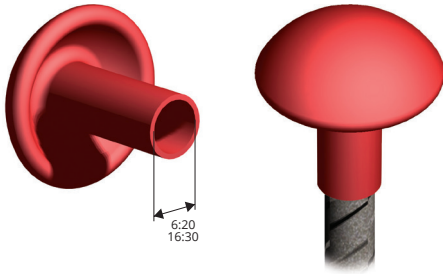

SCHUTZSTOPFEN FÜR ZUSATZEISEN

Die **SCHUTZSTOPFEN** wurden geschaffen, um dem gesetzvertretenden Dekret zum Arbeitsschutz vom 9. April 2008, Nr. 81 gerecht zu werden. Sie werden auf die Enden der vorstehenden Eisen gesteckt und schützen so die Mitarbeiter vor Verletzungen. Es gibt sie in zwei Größen für unterschiedliche Durchmesser.

POLYPROPYLEN HD

Produkte für die Verlegung

POLYPROPYLEN HD - Rot

VE 200 Stk. (aufgeteilt in zwei Beutel zu 100 Stk.)

Artikel	Ø mm		
PCPF 620	6/20		
PCPF 1630	16/30		

MONTAGEPLATTE FÜR DAS MONTIEREN VON FERTIGBAUPLATTEN

POLYPROPYLEN HD

Produkte für die Verlegung

POLYPROPYLEN HD

Abmessungen 170 x 95 mm - VE 400 Stk.

Artikel	stärke mm.		
PPN 02	2		

POLYPROPYLEN HD

Abmessungen 170 x 95 mm - VE 200 Stk.

Artikel	stärke mm.		
PPN 05	5		

POLYPROPYLEN HD

Abmessungen 170 x 95 mm - VE 100 Stk.

Artikel	stärke mm.		
PPN 10	10		