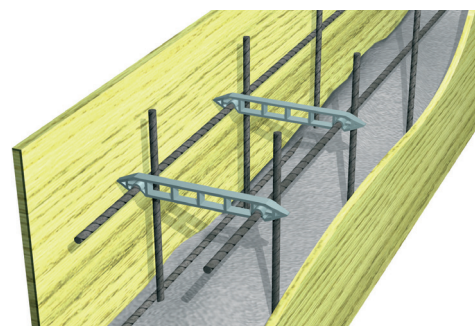

РАСПОРКА ДЛЯ СЕТЕЙ для вертикального и горизонтального использования. В комплекте с крюками для крепления к сети. Размеры 192 x 90 мм.

РАСПОРКА ДЛЯ ВЕРТИКАЛЬНЫХ/ ГОРИЗОНТАЛЬНЫХ РЕШЕТОК

ПОЛИЭТИЛЕН HD СЕРОГО ЦВЕТА

РАСПОРКА ДЛЯ СТЕКЛОБЛОКОВ

БЕЛЫЙ ПЕНОПОЛИСТИРОЛ

БЕЛЫЙ ПЕНОПОЛИСТИРОЛ HD
упаковка 600 шт.

Артикул	толщина mm		
DSVT	10		*

распорные детали

DOPPY РАСПОРКА С ДВОЙНЫМ СЛОТОМ типа **DOPPY** позволяет удерживать одновременно две решетки с диаметрами от 4 до 10 мм на одинаковом расстоянии от опалубки

Распорная деталь "DOPPY" с двойным слотом

ПОЛИПРОПИЛЕН HD СЕРОГО ЦВЕТА

ПОЛИПРОПИЛЕН HD СЕРОГО ЦВЕТА - для решетки с диаметром до 8 мм - упаковка 500 шт.

Артикул	расстояние сетки L mm		
PPY 15	100		*

ПОЛИПРОПИЛЕН HD СЕРОГО ЦВЕТА - для решетки с диаметром до 8 мм - упаковка 250 шт.

Артикул	расстояние сетки L mm		
PPY 20	150		*
PPY 25	200		*
PPY 30	250		*

распорные детали

* = По запросу, необходимо, согласовать цены и сроки поставки. Минимальный заказ 10000 шт.