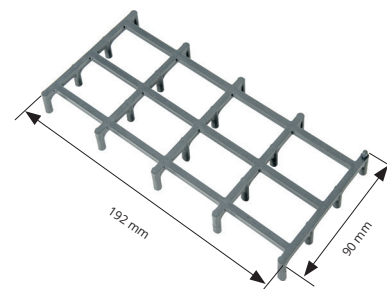

РАСПОРКА ДЛЯ СЕТЕЙ для вертикального и горизонтального использования. В комплекте с крюками для крепления к сети. Размеры 192 x 90 мм.

РАСПОРКА ДЛЯ ВЕРТИКАЛЬНЫХ/ ГОРИЗОНТАЛЬНЫХ РЕШЕТОК

ПОЛИЭТИЛЕН HD СЕРОГО ЦВЕТА

ПОЛИЭТИЛЕН HD СЕРОГО ЦВЕТА
длина 192 mm - Ширина 90 mm

Артикул		H mm		
DVO 10	400	10		
DVO 15	400	15		
DVO 20	300	20		
DVO 25	120	25		
DVO 30	250	30		
DVO 35	200	35		

БЕЛЫЙ ПЕНОПОЛИСТИРОЛ

распорные детали

РАСПОРКА ДЛЯ СТЕКЛОБЛОКОВ

БЕЛЫЙ ПЕНОПОЛИСТИРОЛ

БЕЛЫЙ ПЕНОПОЛИСТИРОЛ HD
упаковка 600 шт.

Артикул	толщина mm		
DSVT	10		*

распорные детали

DOPPY РАСПОРКА С ДВОЙНЫМ СЛОТОМ типа **DOPPY** позволяет удерживать одновременно две решетки с диаметрами от 4 до 10 мм на одинаковом расстоянии от опалубки

Распорная деталь "DOPPY" с двойным слотом

ПОЛИПРОПИЛЕН HD СЕРОГО ЦВЕТА

ПОЛИПРОПИЛЕН HD СЕРОГО ЦВЕТА - для решетки с диаметром до 8 мм - упаковка 500 шт.

Артикул	расстояние сетки L mm		
PPY 15	100		*

ПОЛИПРОПИЛЕН HD СЕРОГО ЦВЕТА - для решетки с диаметром до 8 мм - упаковка 250 шт.