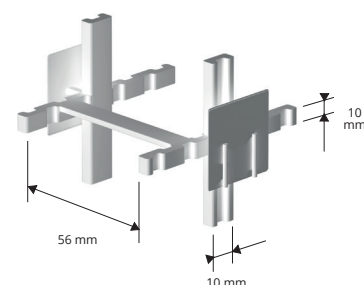

РАСПОРКА ДЛЯ СЕТЕЙ для вертикального и горизонтального использования. В комплекте с крюками для крепления к сети. Размеры 192 x 90 мм.

РАСПОРКА ДЛЯ ВЕРТИКАЛЬНЫХ/ ГОРИЗОНТАЛЬНЫХ РЕШЕТОК

ПОЛИЭТИЛЕН HD СЕРОГО ЦВЕТА

ПОЛИЭТИЛЕН HD СЕРОГО ЦВЕТА
длина 192 mm - Ширина 90 mm

Артикул		H mm		
DVO 10	400	10		
DVO 15	400	15		
DVO 20	300	20		
DVO 25	120	25		
DVO 30	250	30		
DVO 35	200	35		

БЕЛЫЙ ПЕНОПОЛИСТИРОЛ

распорные детали

РАСПОРКА ДЛЯ СТЕКЛОБЛОКОВ

БЕЛЫЙ ПЕНОПОЛИСТИРОЛ

БЕЛЫЙ ПЕНОПОЛИСТИРОЛ HD
упаковка 600 шт.

Артикул	толщина mm		
DSVT	10		*

распорные детали

DOPPY РАСПОРКА С ДВОЙНЫМ СЛОТОМ типа **DOPPY** позволяет удерживать одновременно две решетки с диаметрами от 4 до 10 мм на одинаковом расстоянии от опалубки

Распорная деталь "DOPPY" с двойным слотом

ПОЛИПРОПИЛЕН HD СЕРОГО ЦВЕТА

ПОЛИПРОПИЛЕН HD СЕРОГО ЦВЕТА - для решетки с диаметром до 8 мм - упаковка 500 шт.

Артикул	расстояние сетки L mm		
PPY 15	100		*

ПОЛИПРОПИЛЕН HD СЕРОГО ЦВЕТА - для решетки с диаметром до 8 мм - упаковка 250 шт.