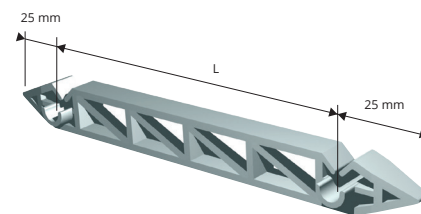

РАСПОРКА ДЛЯ СЕТЕЙ для вертикального и горизонтального использования. В комплекте с крюками для крепления к сети. Размеры 192 x 90 мм.

РАСПОРКА ДЛЯ ВЕРТИКАЛЬНЫХ/ ГОРИЗОНТАЛЬНЫХ РЕШЕТОК

ПОЛИЭТИЛЕН HD СЕРОГО ЦВЕТА

РАСПОРКА ДЛЯ СТЕКЛОБЛОКОВ

БЕЛЫЙ ПЕНОПОЛИСТИРОЛ

БЕЛЫЙ ПЕНОПОЛИСТИРОЛ HD
упаковка 600 шт.

Артикул	толщина mm		
DSVT	10		*

распорные детали

DOPPY РАСПОРКА С ДВОЙНЫМ СЛОТОМ типа **DOPPY** позволяет удерживать одновременно две решетки с диаметрами от 4 до 10 мм на одинаковом расстоянии от опалубки

Распорная деталь "DOPPY" с двойным слотом

ПОЛИПРОПИЛЕН HD СЕРОГО ЦВЕТА

ПОЛИПРОПИЛЕН HD СЕРОГО ЦВЕТА - для решетки с диаметром до 8 мм - упаковка 500 шт.

Артикул	расстояние сетки L mm		
PPY 15	100		*

ПОЛИПРОПИЛЕН HD СЕРОГО ЦВЕТА - для решетки с диаметром до 8 мм - упаковка 250 шт.

Артикул	расстояние сетки L mm		
PPY 20	150		*
PPY 25	200		*
PPY 30	250		*

распорные детали

* = По запросу, необходимо, согласовать цены и сроки поставки. Минимальный заказ 10000 шт.