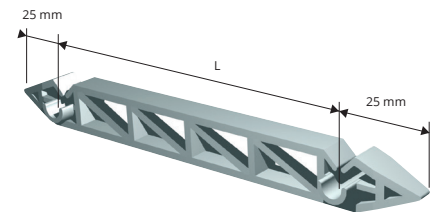

Abstandhalter

* = Produktion auf Anfrage mit Mindestmenge von 10000 Stk. Produktionszeit 4/5 Wochen, Preis zu vereinbaren