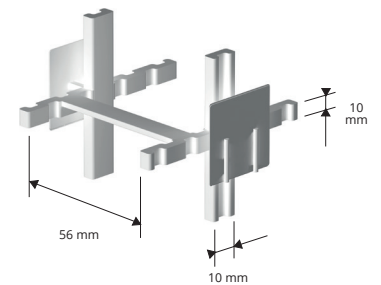

**ABSTANDHALTER FÜR NETZE** für vertikale und horizontale Anwendung. Mit Haken zur Befestigung am Netz.  
Abmessungen 192 x 90 mm.

## ABSTANDHALTER FÜR VERTIKALE/HORIZONTALE GITTER

POLYÄTHYLEN HD GRAU

POLYÄTHYLEN HD GRAU  
Länge 192 mm - Breite 90 mm

| Artikel |     | H mm |  |  |
|---------|-----|------|--|--|
| DVO 10  | 400 | 10   |  |  |
| DVO 15  | 400 | 15   |  |  |
| DVO 20  | 300 | 20   |  |  |
| DVO 25  | 120 | 25   |  |  |
| DVO 30  | 250 | 30   |  |  |
| DVO 35  | 200 | 35   |  |  |

## ABSTANDHALTER FÜR GLASZIEGEL

WEISSER STYROPOR

STYROPOR HD WEISS  
VE 600 Stk.

| Artikel | stärke mm |  |   |
|---------|-----------|--|---|
| DSVT    | 10        |  | * |

Abstandhalter

Der **ABSTANDHALTER MIT DOPPELTER KLEMME** vom Typ **DOPPY** ermöglicht das gleichzeitige Halten von zwei Gittern mit  $\varnothing$  von 4 bis 8 mm bei gleichem Abstand von der Schalung.