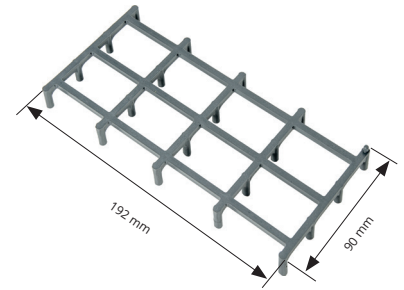

**ABSTANDHALTER FÜR NETZE** für vertikale und horizontale Anwendung. Mit Haken zur Befestigung am Netz.  
Abmessungen 192 x 90 mm.

## ABSTANDHALTER FÜR VERTIKALE/HORIZONTALE GITTER

POLYÄTHYLEN HD GRAU

POLYÄTHYLEN HD GRAU  
Länge 192 mm - Breite 90 mm

| Artikel |     | H mm |  |  |
|---------|-----|------|--|--|
| DVO 10  | 400 | 10   |  |  |
| DVO 15  | 400 | 15   |  |  |
| DVO 20  | 300 | 20   |  |  |
| DVO 25  | 120 | 25   |  |  |
| DVO 30  | 250 | 30   |  |  |
| DVO 35  | 200 | 35   |  |  |

## ABSTANDHALTER FÜR GLASZIEGEL

WEISSER STYROPOR

STYROPOR HD WEISS  
VE 600 Stk.

| Artikel | stärke mm |  |   |
|---------|-----------|--|---|
| DSVT    | 10        |  | * |

Abstandhalter

Der **ABSTANDHALTER MIT DOPPELTER KLEMME** vom Typ **DOPPY** ermöglicht das gleichzeitige Halten von zwei Gittern mit  $\varnothing$  von 4 bis 8 mm bei gleichem Abstand von der Schalung.

## TYP "DOPPY" MIT DOPPELTER KLEMME

POLYPROPYLEN HD GRAU

POLYPROPYLEN HD GRAU - für Gitter bis zu  $\varnothing$  8 mm  
VE 500 Stk.

| Artikel | dist. vom gitter mm |  |   |
|---------|---------------------|--|---|
| PPY 15  | 100                 |  | * |