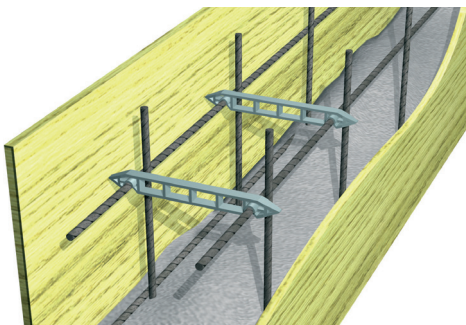

## ABSTANDHALTER FÜR GLASZIEGEL

WEISSER STYROPOR

STYROPOR HD WEISS  
VE 600 Stk.

| Artikel | stärke mm |  |   |
|---------|-----------|--|---|
| DSVT    | 10        |  | * |

Abstandhalter

Der **ABSTANDHALTER MIT DOPPELTER KLEMME** vom Typ **DOPPY** ermöglicht das gleichzeitige Halten von zwei Gittern mit  $\varnothing$  von 4 bis 8 mm bei gleichem Abstand von der Schalung.

## TYP "DOPPY" MIT DOPPELTER KLEMME

POLYPROPYLEN HD GRAU

POLYPROPYLEN HD GRAU - für Gitter bis zu  $\varnothing$  8 mm  
VE 500 Stk.

| Artikel | dist. vom gitter mm |  |   |
|---------|---------------------|--|---|
| PPY 15  | 100                 |  | * |