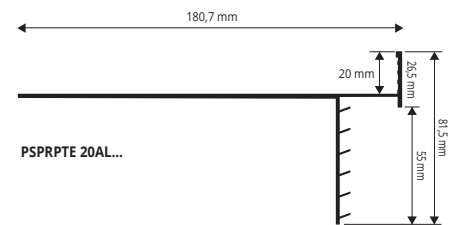

PROSUPPORT PROFILE A & B propone una serie di profili per la chiusura laterale modulare ed intercambiabile di diverse altezze H 60 / 80 / 100 mm e finiture.

Usò: Profilo perimetrale per la protezione e la finitura del bordo esterno di pavimentazioni sopraelevate di diversa natura, ceramica, legno, marmo ecc. Il **PROSUPPORT PROFILE A & B** consiste in una base piana orizzontale ad "L" da inserire e ancorare sopra la testa piana autolivellante del **PROSUPPORT** ed una parte a vista verticale da inserire nel elemento ad "L" verticale (come indicato nel disegno).

PROSUPPORT PROFILE A & B

ALLUMINIO VERNICIATO
ALLUMINIO NATURALE