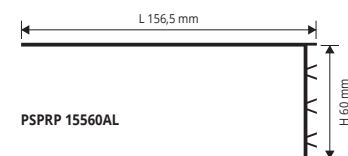

PROSUPPORT PROFILE T & N

ALLUMINIO VERNICIATO
ALLUMINIO NATURALE

BREVETTATO

PROSUPPORT PROFILE T - ALLUMINIO TRANCIATO E VERNICIATO
lunghezza barre 2,7 ml - conf. 20 Pz - 54 ml

Articolo	L x H mm	h mm		
PSPRPE 20AL...	180,7x81,5	59,5		

GAMMA COLORI (GOFFRATI)

* A RICHIESTA (GOFFRATI)

PROSUPPORT PROFILE N - ALLUMINIO NATURALE
lunghezza barre 2,7 ml - conf. 20 Pz - 54 ml

Articolo	H mm	L		
PSPRP 15560AL	60	156,5		

GAMMA COLORI

ISTRUZIONI DI POSA

- Scegliere il modello di "PROSUPPORT PROFILE" desiderato.
- Tagliare a misura "PROSUPPORT PROFILE" e appoggiarlo sui supporti allineandolo.
- Posare la pavimentazione regolando l'altezza dei supporti fino a completo livellamento.
- Tagliare a misura le alzate in modo da chiudere i perimetri della pavimentazione sopraelevata.
- Incollare sulla superficie verticale del profilo le alzate utilizzando un adesivo idoneo.