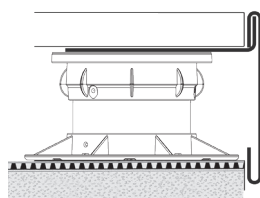

PROSUPPORT PROFILE A & B propone una serie di profili per la chiusura laterale modulare ed intercambiabile di diverse altezze H 60 / 80 / 100 mm e finiture.

Usò: Profilo perimetrale per la protezione e la finitura del bordo esterno di pavimentazioni sopraelevate di diversa natura, ceramica, legno, marmo ecc. Il **PROSUPPORT PROFILE A & B** consiste in una base piana orizzontale ad "L" da inserire e ancorare sopra la testa piana autolivellante del **PROSUPPORT** ed una parte a vista verticale da inserire nel elemento ad "L" verticale (come indicato nel disegno).

PROSUPPORT PROFILE A & B

ALLUMINIO VERNICIATO
ALLUMINIO NATURALE

PROSUPPORT A - ALLUMINIO NATURALE TRANCIATO E FORATO
lunghezza barre 2,7 ml - conf. 20 Pz

Articolo	L x H		
BPPSAN 15020	150 X 20		

GAMMA COLORI

PROSUPPORT B - PROFILO TOP - ALLUMINIO VERNICIATO
lunghezza barre 2,7 ml - conf. 10 Pz (PFPSAL...1060 conf. 20 Pz)

Articolo	H1		
PFPSAL... 1060	60		
PFPSAL... 1080	80		
PFPSAL... 10100	100		

GAMMA COLORI (GOFFRATI)