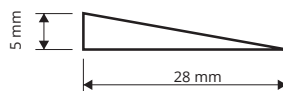

CUNEI DI LIVELLAMENTO COLORATI scatole con sacchetti da 500 Pz

Articolo	Spess. mm	Pz/Scatola
PCU 5	0 - 5	10.000