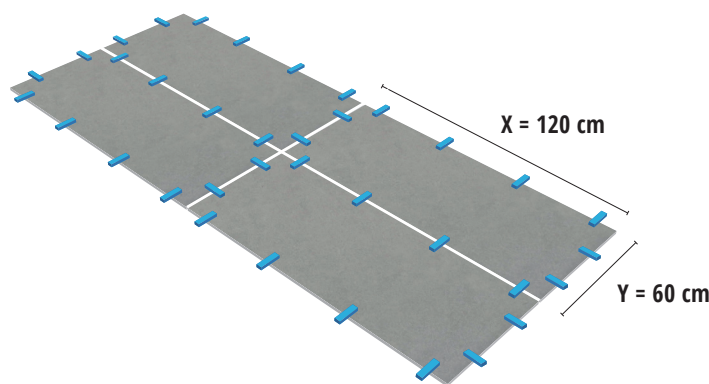

PROLEVELING WEDGE SYSTEM

Sistema di livellamento per piastrelle composto da 3 elementi: cuneo, livellatore e pinza.
I livellatori sono disponibili per fughe da 1/1,5/2 e 3 mm e sono adatti per piastrelle con spessore da 3 a 12 mm e da 12 a 20. Il cuneo, con una lunghezza di 90 mm e una larghezza di 22 mm, viene inserito durante la posa all'interno del livellatore e grazie al suo fissaggio con la pinza, consente di ottenere la planarità tra piastrelle adiacenti. Quando l'adesivo è duro, calciare i cunei e la parte sporgente dei livellatori lungo la direzione della fuga.

Livellatori H 3-12 mm

Livellatori H 12-20 mm

CUNEO DI LIVELLAMENTO

Articolo	Pz/conf.	Pz/Scatole.
PRLW	100	2400

PINZA DI TRAZIONE per PROLEVELING WEDGE SYSTEM

Articolo	Pz/conf.
PRLWP	1

PROLEVELING WEDGE SYSTEM - LIVELLATORI LINEARI

CONSUMI INDICATIVI PER UNA SUPERFICIE DI 10 m²

Ex: 120 x 60 cm = 77 Pz x 10 m²

PROLEVELING WEDGE KIT

PROLEVELING WEDGE KIT è un kit sistema di livellamento piastrelle con distanziatori per livellamento di piastrelle, fornito in un pratico secchiello in pvc, per una posa complanare ed equi distanziata.
Il kit è composto da 3 elementi: Cuneo di livellamento, livellatore lineare e pinza di trazione.