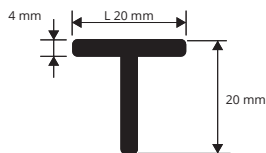

неподготовленный предмет

TQVF 20
TQVF 25
TQVF 30
TQVF 40

ПОлая КВАДРАТНАЯ ТРУБА - МЕТАЛЛ

длина бруска 2 Лин.М - упак. 10 шт. - 20 Лин.М

Артикул	L x H мм		
TQVF 20	20 x 20		
TQVF 25	25 x 25		
TQVF 30	30 x 30		
TQVF 40	40 x 40		

неподготовленный предмет

TRF 3020
TRF 4020

ПОлая ПРЯМОУГОЛЬНАЯ ТРУБА - МЕТАЛЛ

длина бруска 2 Лин.М - упак. 10 шт. - 20 Лин.М

Артикул	L x H мм		
TRF 3020	30 x 20		
TRF 4020	40 x 20		

неподготовленный предмет

TF 20

ПРОФИЛЬ Т-ОБРАЗНЫЙ - МЕТАЛЛ

длина бруска 2 Лин.М - упак. 10 шт. - 20 Лин.М

Артикул	L x H мм		
TF 20	20 x 20		

CUF 1515
CUF 3020

КАНАЛ U-ОБРАЗНЫЙ - МЕТАЛЛ

длина бруска 2 Лин.М - упак. 10 шт. - 20 Лин.М