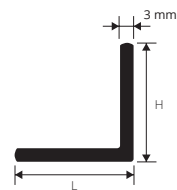

PIF 153
PIF 203
PIF 253
PIF 403

ПЛОСКИЙ ПРОФИЛЬ - МЕТАЛЛ

толщина 3 мм - длина бруска 2 Лин.М - упак. 10 шт. - 20 Лин.М

Артикул	L мм		
PIF 153	15		
PIF 203	20		
PIF 253	25		
PIF 403	40		

неподготовленный предмет

AGF 203
AGF 303
AGF 403

УГОЛОК РАВНОСТОРОННИЙ - МЕТАЛЛ

толщина 3 мм - длина бруска 2 Лин.М - упак. 10 шт. - 20 Лин.М

Артикул	L x H мм		
AGF 203	20 x 20		
AGF 303	30 x 30		
AGF 403	40 x 40		

неподготовленный предмет

ALF 3020
ALF 4020

УГОЛОК L-ОБРАЗНЫЙ - МЕТАЛЛ

толщина 2 мм - длина бруска 2 Лин.М - упак. 10 шт. - 20 Лин.М

Артикул	L x H мм		
ALF 3020	30 x 20		
ALF 4020	40 x 20		

неподготовленный предмет

TVF 12
TVF 16
TVF 20
TVF 25

неподготовленный предмет

TQVF 20
TQVF 25
TQVF 30
TQVF 40

ПОлая КВАДРАТНАЯ ТРУБА - МЕТАЛЛ

длина бруска 2 Лин.М - упак. 10 шт. - 20 Лин.М

Артикул	L x H мм		
TQVF 20	20 x 20		
TQVF 25	25 x 25		
TQVF 30	30 x 30		
TQVF 40	40 x 40		