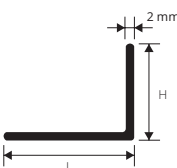

AGF 203
AGF 303
AGF 403

УГОЛОК РАВНОСТОРОННИЙ - МЕТАЛЛ

толщина 3 мм - длина бруска 2 Лин.М - упак. 10 шт. - 20 Лин.М

Артикул	L x H мм		
AGF 203	20 x 20		
AGF 303	30 x 30		
AGF 403	40 x 40		

неподготовленный предмет

ALF 3020
ALF 4020

УГОЛОК L-ОБРАЗНЫЙ - МЕТАЛЛ

толщина 2 мм - длина бруска 2 Лин.М - упак. 10 шт. - 20 Лин.М

Артикул	L x H мм		
ALF 3020	30 x 20		
ALF 4020	40 x 20		

неподготовленный предмет

TVF 12
TVF 16
TVF 20
TVF 25

ПОлая ТРУБА - МЕТАЛЛ

длина бруска 2 Лин.М - упак. 10 шт. - 20 Лин.М

Артикул	Ø мм est.		
TVF 12	12		
TVF 16	16		
TVF 20	20		
TVF 25	25		

неподготовленный предмет

TRF 10
TRF 12

ПОЛНАЯ ТРУБА - МЕТАЛЛ

длина бруска 2 Лин.М - упак. 10 шт. - 20 Лин.М