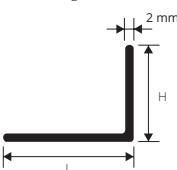

ALF 3020
ALF 4020