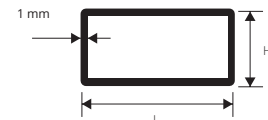

Article	L x H mm		
TF 20	20 x 20		

PROFIL en "U" en FER

longueur b. 2 ML - cond. 10 Pces - 20 ML

Article	L x H mm		
CUF 1515	15 x 15		
CUF 3020	30 x 20		

l'article ne vendu individuellement

AGF 203
AGF 303
AGF 403

ALF 3020
ALF 4020

TVF 12
TVF 16
TVF 20
TVF 25

TPF 10
TPF 12

TQPF 08
TQPF 10
TQPF 12
TQPF 14

TQVF 20
TQVF 25
TQVF 30
TQVF 40

TRF 3020
TRF 4020

TF 20

CUF 1515
CUF 3020