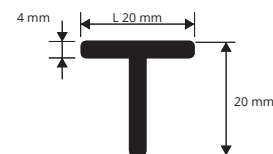

TUBE RECTANGULAIRE VIDE en FER

longueur b. 2 ML - cond. 10 Pces - 20 ML

Article	L x H mm		
TRF 3020	30 x 20		
TRF 4020	40 x 20		

l'article ne vendu individuellement

PROFIL en "t" en FER

longueur b. 2 ML - cond. 10 Pces - 20 ML

Article	L x H mm		
TF 20	20 x 20		

PROFIL en "U" en FER

longueur b. 2 ML - cond. 10 Pces - 20 ML

Article	L x H mm		
CUF 1515	15 x 15		
CUF 3020	30 x 20		

l'article ne vendu individuellement

AGF 203
AGF 303
AGF 403

ALF 3020
ALF 4020

TVF 12
TVF 16
TVF 20
TVF 25

TPF 10
TPF 12

TQPF 08
TQPF 10
TQPF 12
TQPF 14

TQVF 20
TQVF 25
TQVF 30
TQVF 40

TRF 3020
TRF 4020

TF 20

CUF 1515
CUF 3020