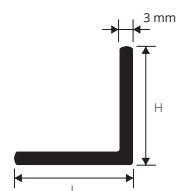

TUBE RECTANGULAIRE VIDE en FER

longueur b. 2 ML - cond. 10 Pces - 20 ML

Article	L x H mm		
TRF 3020	30 x 20		
TRF 4020	40 x 20		

l'article ne vendu individuellement

PROFIL en "t" en FER

longueur b. 2 ML - cond. 10 Pces - 20 ML

Article	L x H mm		
TF 20	20 x 20		

PROFIL en "U" en FER

longueur b. 2 ML - cond. 10 Pces - 20 ML

Article	L x H mm		
CUF 1515	15 x 15		
CUF 3020	30 x 20		

l'article ne vendu individuellement

AGF 203
AGF 303
AGF 403