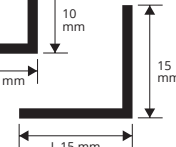

CORNIÈRES D'ANGLE SYMÉTRIQUE

RESINE VINYLIQUE ATOXIQUE

RESINÉ VINYLIQUE ATOXIQUE

longueur b. 2 ML - cond. 10 Pces - 20 ML

Article	L x H mm		
AGP10...C	10 x 10		
AGP15...C	15 x 15		
AGP20...C	20 x 20		
AGP25...C	25 x 25		

Disponible en couleurs: B - N.

Le sigle de la couleur doit être ajouté au code de l'article.
Exemple: Agp10...C (couleur choisie Blanc) AGP10BC.

Disponible SUR DEMANDE pour longueur 1 ML.

GAMME COULEURS

B - Blanc	N - Noir

AGP20...C

CORNIÈRES D'ANGLE EN "L"

ALUMINIUM ANODISÉ OR ET ARGENT, BRILLANTÉ CHROMÉ ET LAQUÉ BLANC

ALUMINIUM ANODISÉ OR ET ARGENT thermo packed

longueur b. 2 ML - cond. 10 Pces - 20 ML

Article	L x H mm		
AL... 1510C	15 x 10		
AL... 1020C	20 x 10		
AL... 3015C	30 x 15		

Disponible en finition: AO - AA.

Le sigle de la couleur doit être ajouté au code de l'article.

Exemple: AL... 1510C (finition choisie anodisé Or) ALAO1510C.

ALUMINIUM BRILLANTÉ CHROMÉ thermo packed

longueur b. 2 ML - cond. 10 Pces - 20 ML

Article	L x H mm		
ALBC 1510C	15 x 10		
ALBC 1020C	20 x 10		
ALBC 3015C	30 x 15		

ALUMINIUM LAQUÉ BLANC thermo packed

longueur b. 2 ML - cond. 10 Pces - 20 ML

Article	L x H mm		
ALB 1510C	15 x 10		
ALB 3015C	30 x 15		

Disponible SUR DEMANDE pour longueur 1 ML.

GAMME COULEURS

AO - Aluminium anod. or

AA - Aluminium anod. argent

BC - Alu. brill. chromé

B - Aluminium laqué blanc

CORNIÈRES D'ANGLE EN "L"

RESINE VINYLIQUE ATOXIQUE

RESINÉ VINYLIQUE ATOXIQUE

longueur b. 2 ML - cond. 10 Pces - 20 ML

Article	L x H mm		
ALP20...C	20 x 10		
ALP25...C	25 x 20		
ALP30...C	30 x 20		
ALP40...C	40 x 10		

Disponible en couleurs: B - N.

Le sigle de la couleur doit être ajouté au code de l'article.
Exemple: ALP20...C (couleur choisie Blanc) ALP20BC.

Disponible SUR DEMANDE pour longueur 1 ML.

GAMME COULEURS

B - Blanc	N - Noir