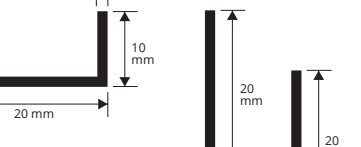

ALP20...C

ALP25...C

ALP30...C