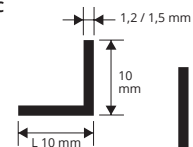

GAMME COULEURS

B - Blanc	N - Noir

AGP10...C

AGP15...C