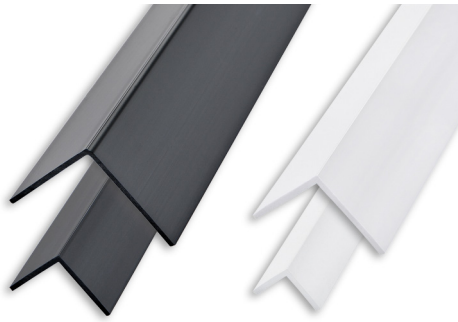

CORNIÈRES D'ANGLE SYMÉTRIQUE

RESINE VINYLIQUE ATOXIQUE

RESINÉ VINYLIQUE ATOXIQUE

longueur b. 2 ML - cond. 10 Pces - 20 ML

Article	L x H mm		
AGP10...C	10 x 10		
AGP15...C	15 x 15		
AGP20...C	20 x 20		
AGP25...C	25 x 25		

Disponible en couleurs: B - N.

Le sigle de la couleur doit être ajouté au code de l'article.
Exemple: Agp10...C (couleur choisie Blanc) AGP10BC.

Disponible SUR DEMANDE pour longueur 1 ML.

GAMME COULEURS

B - Blanc	N - Noir

Article	L x H mm		
AL... 1510C	15 x 10		
AL... 1020C	20 x 10		
AL... 3015C	30 x 15		

Disponible en finition: AO - AA.

Le sigle de la couleur doit être ajouté au code de l'article.

Exemple: AL... 1510C (finition choisie anodisé Or) ALAO1510C.