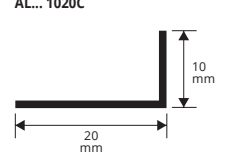

CORNIÈRES D'ANGLE SYMÉTRIQUE

RESINE VINYLIQUE ATOXIQUE

RESINÉ VINYLIQUE ATOXIQUE

longueur b. 2 ML - cond. 10 Pces - 20 ML

Article	L x H mm		
AGP10...C	10 x 10		
AGP15...C	15 x 15		
AGP20...C	20 x 20		
AGP25...C	25 x 25		

Article	L x H mm		
AL... 1510C	15 x 10		
AL... 1020C	20 x 10		
AL... 3015C	30 x 15		

Disponible en finition: AO - AA.

Le sigle de la couleur doit être ajouté au code de l'article.

Exemple: AL... 1510C (finition choisie anodisé Or) ALAO1510C.

AL... 1510C

AL... 1020C

AL... 3015C

ALUMINIUM BRILLANTÉ CHROMÉ thermo packed

longueur b. 2 ML - cond. 10 Pces - 20 ML

Article	L x H mm		
ALBC 1510C	15 x 10		
ALBC 1020C	20 x 10		
ALBC 3015C	30 x 15		

ALUMINIUM LAQUÉ BLANC thermo packed

longueur b. 2 ML - cond. 10 Pces - 20 ML

Article	L x H mm		
ALB 1510C	15 x 10		
ALB 3015C	30 x 15		

Disponible SUR DEMANDE pour longueur 1 ML.

GAMME COULEURS

AO - Aluminium anod. or

AA - Aluminium anod. argent