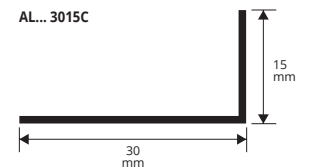

CORNIÈRES D'ANGLE SYMÉTRIQUE

RESINE VINYLIQUE ATOXIQUE

RESINÉ VINYLIQUE ATOXIQUE

longueur b. 2 ML - cond. 10 Pces - 20 ML

Article	L x H mm		
AGP10...C	10 x 10		
AGP15...C	15 x 15		
AGP20...C	20 x 20		
AGP25...C	25 x 25		

Article	L x H mm		
AL... 1510C	15 x 10		
AL... 1020C	20 x 10		
AL... 3015C	30 x 15		

Disponible en finition: AO - AA.

Le sigle de la couleur doit être ajouté au code de l'article.

Exemple: AL... 1510C (finition choisie anodisé Or) ALAO1510C.

AL... 1510C

AL... 1020C

AL... 3015C

ALUMINIUM BRILLANTÉ CHROMÉ thermo packed

longueur b. 2 ML - cond. 10 Pces - 20 ML

Article	L x H mm		
ALBC 1510C	15 x 10		
ALBC 1020C	20 x 10		
ALBC 3015C	30 x 15		

ALUMINIUM LAQUÉ BLANC thermo packed

longueur b. 2 ML - cond. 10 Pces - 20 ML

Article	L x H mm		
ALB 1510C	15 x 10		
ALB 3015C	30 x 15		

Disponible SUR DEMANDE pour longueur 1 ML.

GAMME COULEURS

AO - Aluminium anod. or

AA - Aluminium anod. argent