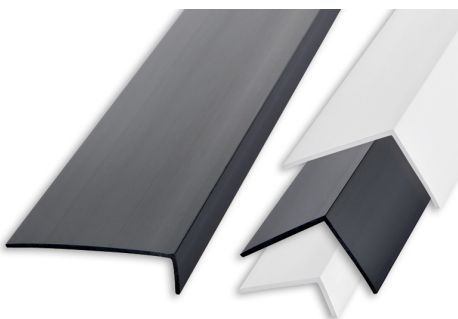

CORNIÈRES D'ANGLE EN "L"

RESINE VINYLIQUE ATOXIQUE

RESINÉ VINYLIQUE ATOXIQUE

longueur b. 2 ML - cond. 10 Pces - 20 ML

Article	L x H mm		
ALP20...C	20 x 10		
ALP25...C	25 x 20		
ALP30...C	30 x 20		
ALP40...C	40 x 10		

Disponible en couleurs: B - N.

Le sigle de la couleur doit être ajouté au code de l'article.
Exemple: ALP20...C (couleur choisie Blanc) ALP20BC.

Disponible SUR DEMANDE pour longueur 1 ML.

GAMME COULEURS

B - Blanc	N - Noir