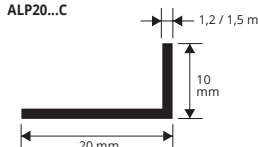

GAMME COULEURS

B - Blanc	N - Noir

ALP20...C

ALP25...C