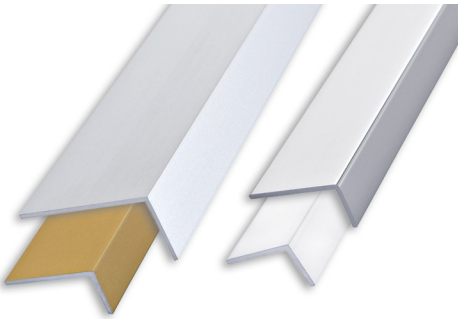

CORNIÈRES D'ANGLE SYMÉTRIQUE

RESINE VINYLIQUE ATOXIQUE

RESINÉ VINYLIQUE ATOXIQUE

longueur b. 2 ML - cond. 10 Pces - 20 ML

Article	L x H mm		
AGP10...C	10 x 10		
AGP15...C	15 x 15		
AGP20...C	20 x 20		
AGP25...C	25 x 25		

Disponible en couleurs: B - N.

Le sigle de la couleur doit être ajouté au code de l'article.
Exemple: Agp10...C (couleur choisie Blanc) AGP10BC.

Disponible SUR DEMANDE pour longueur 1 ML.

GAMME COULEURS

B - Blanc	N - Noir

AGP10...C

AGP15...C

AGP20...C

AGP25...C

CORNIÈRES D'ANGLE EN "L"

ALUMINIUM ANODISÉ OR ET ARGENT, BRILLANTÉ CHROMÉ ET LAQUÉ BLANC

ALUMINIUM ANODISÉ OR ET ARGENT thermo packed

longueur b. 2 ML - cond. 10 Pces - 20 ML

Article	L x H mm		
AL... 1510C	15 x 10		
AL... 1020C	20 x 10		
AL... 3015C	30 x 15		

Disponible en finition: AO - AA.

Le sigle de la couleur doit être ajouté au code de l'article.

Exemple: AL... 1510C (finition choisie anodisé Or) ALAO1510C.