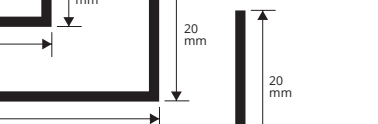

CORNIÈRES D'ANGLE SYMÉTRIQUE

RESINE VINYLIQUE ATOXIQUE

RESINÉ VINYLIQUE ATOXIQUE

longueur b. 2 ML - cond. 10 Pces - 20 ML

Article	L x H mm		
AGP10...C	10 x 10		
AGP15...C	15 x 15		
AGP20...C	20 x 20		
AGP25...C	25 x 25		

Disponible en couleurs: B - N.

Le sigle de la couleur doit être ajouté au code de l'article.
Exemple: Agp10...C (couleur choisie Blanc) AGP10BC.

Disponible SUR DEMANDE pour longueur 1 ML.

GAMME COULEURS

B - Blanc	N - Noir

CORNIÈRES D'ANGLE EN "L"

ALUMINIUM ANODISÉ OR ET ARGENT, BRILLANTÉ CHROMÉ ET LAQUÉ BLANC

ALUMINIUM ANODISÉ OR ET ARGENT thermo packed

longueur b. 2 ML - cond. 10 Pces - 20 ML

Article	L x H mm		
AL... 1510C	15 x 10		
AL... 1020C	20 x 10		
AL... 3015C	30 x 15		

Disponible en finition: AO - AA.

Le sigle de la couleur doit être ajouté au code de l'article.

Exemple: AL... 1510C (finition choisie anodisé Or) ALAO1510C.

ALUMINIUM BRILLANTÉ CHROMÉ thermo packed

longueur b. 2 ML - cond. 10 Pces - 20 ML

Article	L x H mm		
ALBC 1510C	15 x 10		
ALBC 1020C	20 x 10		
ALBC 3015C	30 x 15		

ALUMINIUM LAQUÉ BLANC thermo packed

longueur b. 2 ML - cond. 10 Pces - 20 ML

Article	L x H mm		
ALB 1510C	15 x 10		
ALB 3015C	30 x 15		

Disponible SUR DEMANDE pour longueur 1 ML.

GAMME COULEURS

AO - Aluminium anod. or

AA - Aluminium anod. argent

BC - Alu. brill. chromé

B - Aluminium laqué blanc

CORNIÈRES D'ANGLE EN "L"

RESINE VINYLIQUE ATOXIQUE

RESINÉ VINYLIQUE ATOXIQUE

longueur b. 2 ML - cond. 10 Pces - 20 ML

Article	L x H mm		
ALP20...C	20 x 10		
ALP25...C	25 x 20		
ALP30...C	30 x 20		
ALP40...C	40 x 10		

Disponible en couleurs: B - N.

Le sigle de la couleur doit être ajouté au code de l'article.
Exemple: ALP20...C (couleur choisie Blanc) ALP20BC.

Disponible SUR DEMANDE pour longueur 1 ML.

GAMME COULEURS

B - Blanc	N - Noir