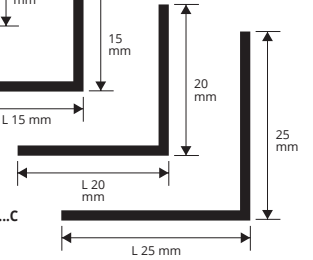

GAMME COULEURS

B - Blanc	N - Noir

AGP25...C

CORNIÈRES D'ANGLE EN "L"

ALUMINIUM ANODISÉ OR ET ARGENT, BRILLANTÉ CHROMÉ ET LAQUÉ BLANC