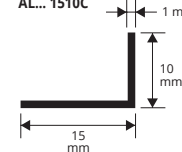

ALUMINIUM ANODISÉ OR ET ARGENT thermo packed

longueur b. 2 ML - cond. 10 Pces - 20 ML

Article	L x H mm		
AL... 1510C	15 x 10		
AL... 1020C	20 x 10		
AL... 3015C	30 x 15		

Disponible en finition: AO - AA.

Le sigle de la couleur doit être ajouté au code de l'article.

Exemple: AL... 1510C (finition choisie anodisé Or) ALAO1510C.

AL... 1510C