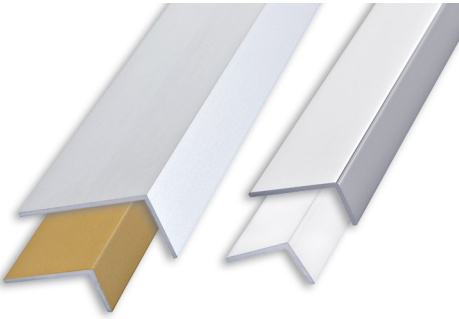

Disponible en los colores: B-N.
Añadir la inicial del color requerido al código del artículo.
Por ejemplo: AGP10...C (acabado elegido blanco) AGP10BC.

Unidades de 1 M BAJO PEDIDO.

GAMA COLORES

B - Blanco	N - Negro

AGP10...C

AGP15...C

AGP20...C

AGP25...C

PERFIL ANGULAR EN FORMA DE "L"

ALUMINIO ANODIZADO ORO Y PLATA, CROMO BRILLO Y LACADO BLANCO

ALUMINIO ANODIZADO ORO Y PLATA termo empaquetado

unidades de 2 M de largo - paq. de 10 UDS - 20 M

Artículo	L x H mm		
AL... 1510C	15 x 10		
AL... 1020C	20 x 10		
AL... 3015C	30 x 15		

Disponible en los acabados: AO - AA.
El código del acabado requerido se tiene que añadir al código del artículo.
Por ejemplo: AL... 1510C (acabado elegido Anodizado oro) ALAO1510C.

ALUMINIO BRILANTE CROMO termo empaquetado

unidades de 2 M de largo - paq. de 10 UDS - 20 M

Artículo	L x H mm		
ALBC 1510C	15 x 10		
ALBC 1020C	20 x 10		
ALBC 3015C	30 x 15		

ALUMINIO LACADO BLANCO termo empaquetado