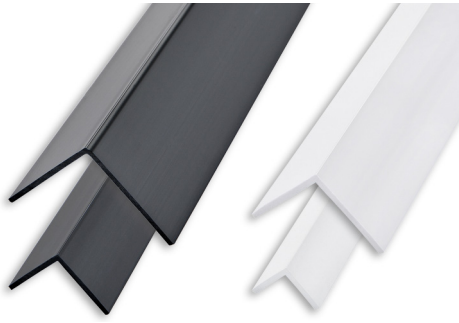

PERFIL ANGULAR CON LADOS IGUALES

RESINA DE VINILO NO TÓXICA

RESINA DE VINILO NO TÓXICA

unidades de 2 M de largo - paq. de 10 UDS - 20 M

Artículo	L x H mm		
AGP10...C	10 x 10		
AGP15...C	15 x 15		
AGP20...C	20 x 20		
AGP25...C	25 x 25		

Disponible en los colores: B-N.
Añadir la inicial del color requerido al código del artículo.
Por ejemplo: AGP10...C (acabado elegido blanco) AGP10BC.

Unidades de 1 M BAJO PEDIDO.

GAMA COLORES

B - Blanco	N - Negro

AGP10...C

AGP15...C

AGP20...C

AGP25...C

PERFIL ANGULAR EN FORMA DE "L"

ALUMINIO ANODIZADO ORO Y PLATA, CROMO BRILLO Y LACADO BLANCO

ALUMINIO ANODIZADO ORO Y PLATA termo empaquetado

unidades de 2 M de largo - paq. de 10 UDS - 20 M

Artículo	L x H mm		
AL... 1510C	15 x 10		
AL... 1020C	20 x 10		
AL... 3015C	30 x 15		

Disponible en los acabados: AO - AA.
El código del acabado requerido se tiene que añadir al código del artículo.
Por ejemplo: AL... 1510C (acabado elegido Anodizado oro) ALAO1510C.