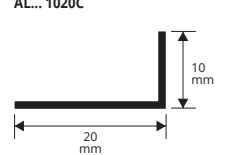

ALUMINIO BRILANTE CROMO termo empaquetado

unidades de 2 M de largo - paq. de 10 UDS - 20 M

Artículo	L x H mm		
ALBC 1510C	15 x 10		
ALBC 1020C	20 x 10		
ALBC 3015C	30 x 15		

ALUMINIO LACADO BLANCO termo empaquetado

unidades de 2 M de largo - paq. de 10 UDS - 20 M

Artículo	L x H mm		
ALB 1510C	15 x 10		
ALB 3015C	30 x 15		

Unidades de 1 M BAJO PEDIDO.

AL... 1510C

AL... 1020C

AL3015...

GAMA COLORES

AO - Al. Anodizado oro	AA - Al. anodizado plata	BC - Al. brillante cromo
B - Aluminio lacado blanco		

PERFIL ANGULAR EN FORMA DE "L"

RESINA DE VINILO NO TÓXICA

RESINA DE VINILO NO TÓXICA

unidades de 2 M de largo - paq. de 10 UDS - 20 M

Artículo	L x H mm		
ALP20...C	20 x 10		
ALP25...C	25 x 20		
ALP30...C	30 x 20		
ALP40...C	40 x 10		