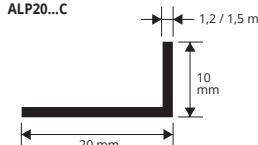

GAMA COLORES

B - Blanco	N - Negro

ALP20...C