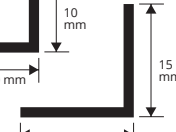

PERFIL ANGULAR CON LADOS IGUALES

RESINA DE VINILO NO TÓXICA

RESINA DE VINILO NO TÓXICA

unidades de 2 M de largo - paq. de 10 UDS - 20 M

Artículo	L x H mm		
AGP10...C	10 x 10		
AGP15...C	15 x 15		
AGP20...C	20 x 20		
AGP25...C	25 x 25		

Disponible en los colores: B-N.
Añadir la inicial del color requerido al código del artículo.
Por ejemplo: AGP10...C (acabado elegido blanco) AGP10BC.

Unidades de 1 M BAJO PEDIDO.

GAMA COLORES

B - Blanco	N - Negro

AGP10...C

AGP15...C

AGP20...C

AGP25...C

PERFIL ANGULAR EN FORMA DE "L"

ALUMINIO ANODIZADO ORO Y PLATA, CROMO BRILLO Y LACADO BLANCO

ALUMINIO ANODIZADO ORO Y PLATA termo empaquetado

unidades de 2 M de largo - paq. de 10 UDS - 20 M

Artículo	L x H mm		
AL... 1510C	15 x 10		
AL... 1020C	20 x 10		
AL... 3015C	30 x 15		

Disponible en los acabados: AO - AA.
El código del acabado requerido se tiene que añadir al código del artículo.
Por ejemplo: AL... 1510C (acabado elegido Anodizado oro) ALAO1510C.

ALUMINIO BRILANTE CROMO termo empaquetado

unidades de 2 M de largo - paq. de 10 UDS - 20 M

Artículo	L x H mm		
ALBC 1510C	15 x 10		
ALBC 1020C	20 x 10		
ALBC 3015C	30 x 15		

ALUMINIO LACADO BLANCO termo empaquetado

unidades de 2 M de largo - paq. de 10 UDS - 20 M

Artículo	L x H mm		
ALB 1510C	15 x 10		
ALB 3015C	30 x 15		

Unidades de 1 M BAJO PEDIDO.

AL... 1510C

AL... 1020C

AL3015...

GAMA COLORES

AO - Al. Anodizado oro	AA - Al. anodizado plata	BC - Al. brillante cromo
B - Aluminio lacado blanco		

PERFIL ANGULAR EN FORMA DE "L"

RESINA DE VINILO NO TÓXICA

RESINA DE VINILO NO TÓXICA

unidades de 2 M de largo - paq. de 10 UDS - 20 M

Artículo	L x H mm		
ALP20...C	20 x 10		
ALP25...C	25 x 20		
ALP30...C	30 x 20		
ALP40...C	40 x 10		

Disponible en los colores: B-N.
Añadir la inicial del color requerido al código del artículo.
Por ejemplo: ALP20...C (acabado elegido blanco) ALP20BC.

Unidades de 1 M BAJO PEDIDO.

GAMA COLORES

B - Blanco	N - Negro

ALP20...C