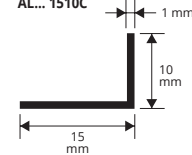

Artículo	L x H mm		
AL... 1510C	15 x 10		
AL... 1020C	20 x 10		
AL... 3015C	30 x 15		

Disponible en los acabados: AO - AA.
El código del acabado requerido se tiene que añadir al código del artículo.
Por ejemplo: AL... 1510C (acabado elegido Anodizado oro) ALAO1510C.

ALUMINIO BRILANTE CROMO termo empaquetado

unidades de 2 M de largo - paq. de 10 UDS - 20 M

Artículo	L x H mm		
ALBC 1510C	15 x 10		
ALBC 1020C	20 x 10		
ALBC 3015C	30 x 15		

ALUMINIO LACADO BLANCO termo empaquetado

unidades de 2 M de largo - paq. de 10 UDS - 20 M

Artículo	L x H mm		
ALB 1510C	15 x 10		
ALB 3015C	30 x 15		

Unidades de 1 M BAJO PEDIDO.

AL... 1510C

AL... 1020C

AL3015...

GAMA COLORES

AO - Al. Anodizado oro	AA - Al. anodizado plata	BC - Al. brillante cromo
B - Aluminio lacado blanco		

PERFIL ANGULAR EN FORMA DE "L"

RESINA DE VINILO NO TÓXICA

RESINA DE VINILO NO TÓXICA

unidades de 2 M de largo - paq. de 10 UDS - 20 M

Artículo	L x H mm		
ALP20...C	20 x 10		
ALP25...C	25 x 20		
ALP30...C	30 x 20		
ALP40...C	40 x 10		