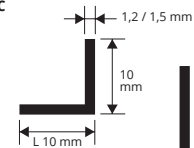

GAMA COLORES

B - Blanco	N - Negro

AGP10...C