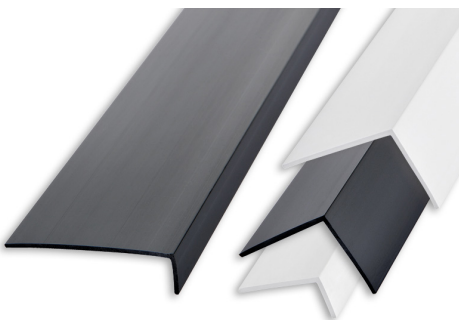

PERFIL ANGULAR EN FORMA DE "L"

RESINA DE VINILO NO TÓXICA

RESINA DE VINILO NO TÓXICA

unidades de 2 M de largo - paq. de 10 UDS - 20 M

Artículo	L x H mm		
ALP20...C	20 x 10		
ALP25...C	25 x 20		
ALP30...C	30 x 20		
ALP40...C	40 x 10		

Disponible en los colores: B-N.
Añadir la inicial del color requerido al código del artículo.
Por ejemplo: ALP20...C (acabado elegido blanco) ALP20BC.

Unidades de 1 M BAJO PEDIDO.

GAMA COLORES

B - Blanco	N - Negro

ALP20...C

ALP25...C

ALP30...C

ALP40...C