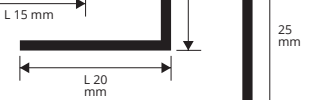

PERFIL ANGULAR CON LADOS IGUALES

RESINA DE VINILO NO TÓXICA

RESINA DE VINILO NO TÓXICA

unidades de 2 M de largo - paq. de 10 UDS - 20 M

Artículo	L x H mm		
AGP10...C	10 x 10		
AGP15...C	15 x 15		
AGP20...C	20 x 20		
AGP25...C	25 x 25		

Disponible en los colores: B-N.
Añadir la inicial del color requerido al código del artículo.
Por ejemplo: AGP10...C (acabado elegido blanco) AGP10BC.

Unidades de 1 M BAJO PEDIDO.

GAMA COLORES

B - Blanco	N - Negro

AGP10...C

AGP15...C

AGP20...C

AGP25...C

PERFIL ANGULAR EN FORMA DE "L"

ALUMINIO ANODIZADO ORO Y PLATA, CROMO BRILLO Y LACADO BLANCO

ALUMINIO ANODIZADO ORO Y PLATA termo empaquetado

unidades de 2 M de largo - paq. de 10 UDS - 20 M

ALUMINIO BRILANTE CROMO termo empaquetado

unidades de 2 M de largo - paq. de 10 UDS - 20 M

Artículo	L x H mm		
ALBC 1510C	15 x 10		
ALBC 1020C	20 x 10		
ALBC 3015C	30 x 15		

ALUMINIO LACADO BLANCO termo empaquetado