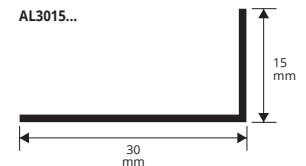

ALUMINIO BRILANTE CROMO termo empaquetado

unidades de 2 M de largo - paq. de 10 UDS - 20 M

Artículo	L x H mm		
ALBC 1510C	15 x 10		
ALBC 1020C	20 x 10		
ALBC 3015C	30 x 15		

ALUMINIO LACADO BLANCO termo empaquetado

unidades de 2 M de largo - paq. de 10 UDS - 20 M

Artículo	L x H mm		
ALB 1510C	15 x 10		
ALB 3015C	30 x 15		

Unidades de 1 M BAJO PEDIDO.

AL... 1510C

AL... 1020C

AL3015...

GAMA COLORES

AO - Al. Anodizado oro	AA - Al. anodizado plata	BC - Al. brillante cromo
B - Aluminio lacado blanco		

PERFIL ANGULAR EN FORMA DE "L"

RESINA DE VINILO NO TÓXICA

RESINA DE VINILO NO TÓXICA

unidades de 2 M de largo - paq. de 10 UDS - 20 M

Artículo	L x H mm		
ALP20...C	20 x 10		
ALP25...C	25 x 20		
ALP30...C	30 x 20		
ALP40...C	40 x 10		