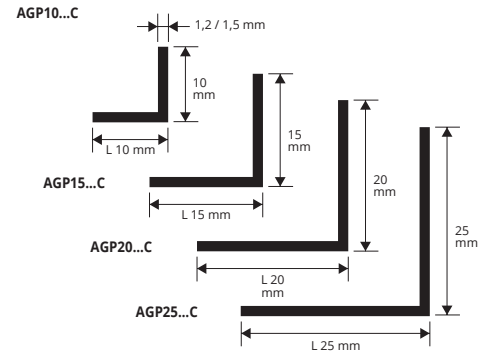

WINKELPROFIL GLEICHE SEITE

UNGIFTIGEM VINYLHARZ (PVC)

UNGIFTIGEM VINYLHARZ (PVC)
Stangenlänge 2 Lfm - VE 10 Stk. - 20 Lfm

Artikel	L x H mm		
AGP10...C	10 x 10		
AGP15...C	15 x 15		
AGP20...C	20 x 20		
AGP25...C	25 x 25		

Es ist in folgenden Farben erhältlich: B-N. Der gewählte Farbcode wird an den Artikelcode angeschlossen. Beispiel: AGP10...C (Farbe Weiss) AGP10BC.

AUF ANFRAGE: AUCH IN 1 METER LÄNGE LIEFERBAR.

FARBPALETTE

B - Weiss	N - Schwarz

WINKELPROFIL "L-FORM"

ALUMINIUM ELOXIERT GOLD UND SILBER, GLÄNZEND CHROM UND LACKIERT WEISS

ALUMINIUM ELOXIERT GOLD UND SILBER Thermoverpackung
Stangenlänge 2 Lfm - VE 10 Stk. - 20 Lfm

WINKELPROFIL "L-FORM"

UNGIFTIGEM VINYLHARZ (PVC)

UNGIFTIGEM VINYLHARZ (PVC)
Stangenlänge 2 Lfm - VE 10 Stk. - 20 Lfm

Artikel	L x H mm		
ALP20...C	20 x 10		
ALP25...C	25 x 20		
ALP30...C	30 x 20		
ALP40...C	40 x 10		