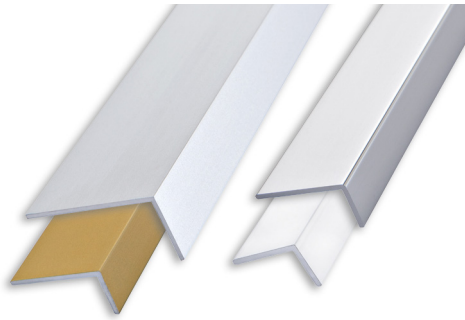

WINKELPROFIL GLEICHE SEITE

UNGIFTIGEM VINYLHARZ (PVC)

UNGIFTIGEM VINYLHARZ (PVC)
Stangenlänge 2 Lfm - VE 10 Stk. - 20 Lfm

Artikel	L x H mm		
AGP10...C	10 x 10		
AGP15...C	15 x 15		
AGP20...C	20 x 20		
AGP25...C	25 x 25		

Es ist in folgenden Farben erhältlich: B-N. Der gewählte Farbcode wird an den Artikelcode angeschlossen. Beispiel: AGP10...C (Farbe Weiss) AGP10BC.

AUF ANFRAGE: AUCH IN 1 METER LÄNGE LIEFERBAR.

FARBPALETTE

B - Weiss	N - Schwarz

WINKELPROFIL "L-FORM"

ALUMINIUM ELOXIERT GOLD UND SILBER, GLÄNZEND CHROM UND LACKIERT WEISS

ALUMINIUM ELOXIERT GOLD UND SILBER Thermoverpackung
Stangenlänge 2 Lfm - VE 10 Stk. - 20 Lfm

Artikel	L x H mm		
AL... 1510C	15 x 10		
AL... 1020C	20 x 10		
AL... 3015C	30 x 15		

Es ist in folgenden Farben erhältlich: AO - AA. Der gewählte Farbcode wird an den Artikelcode angeschlossen. Beispiel: AL... 1510C (gewählte Farbe Gold eloxiert) ALAO1510C.