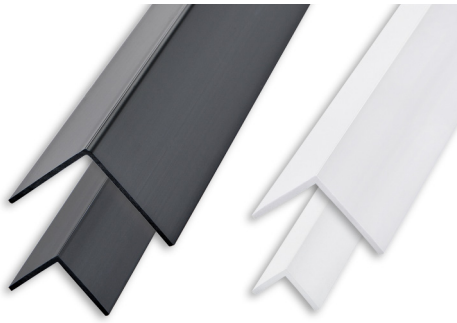

WINKELPROFIL GLEICHE SEITE

UNGIFTIGEM VINYLHARZ (PVC)

UNGIFTIGEM VINYLHARZ (PVC)
Stangenlänge 2 Lfm - VE 10 Stk. - 20 Lfm

Artikel	L x H mm		
AGP10...C	10 x 10		
AGP15...C	15 x 15		
AGP20...C	20 x 20		
AGP25...C	25 x 25		

Es ist in folgenden Farben erhältlich: B-N. Der gewählte Farbcode wird an den Artikelcode angeschlossen. Beispiel: AGP10...C (Farbe Weiss) AGP10BC.

AUF ANFRAGE: AUCH IN 1 METER LÄNGE LIEFERBAR.

FARBPALETTE

B - Weiss	N - Schwarz

WINKELPROFIL "L-FORM"

ALUMINIUM ELOXIERT GOLD UND SILBER, GLÄNZEND CHROM UND LACKIERT WEISS

ALUMINIUM ELOXIERT GOLD UND SILBER Thermoverpackung
Stangenlänge 2 Lfm - VE 10 Stk. - 20 Lfm

Artikel	L x H mm		
AL... 1510C	15 x 10		
AL... 1020C	20 x 10		
AL... 3015C	30 x 15		

Es ist in folgenden Farben erhältlich: AO - AA. Der gewählte Farbcode wird an den Artikelcode angeschlossen. Beispiel: AL... 1510C (gewählte Farbe Gold eloxiert) ALAO1510C.