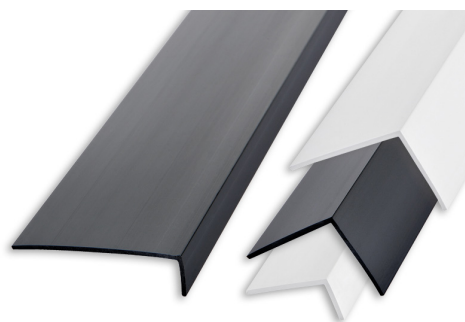

Artikel	L x H mm		
AL... 1510C	15 x 10		
AL... 1020C	20 x 10		
AL... 3015C	30 x 15		

Es ist in folgenden Farben erhältlich: AO - AA. Der gewählte Farbcode wird an den Artikelcode angeschlossen. Beispiel: AL... 1510C (gewählte Farbe Gold eloxiert) ALAO1510C.

Artikel	L x H mm		
ALB 1510C	15 x 10		
ALB 3015C	30 x 15		

AUF ANFRAGE: AUCH IN 1 METER LÄNGE LIEFERBAR.

FARBPALETTE

AO - Alu. Gold eloxiert	AA - Alu. Silber eloxiert	BC - Alu. Chrom glänzend
B - Alu. lackiert Weiss		

WINKELPROFIL "L-FORM"

UNGIFTIGEM VINYLHARZ (PVC)

UNGIFTIGEM VINYLHARZ (PVC)
Stangenlänge 2 Lfm - VE 10 Stk. - 20 Lfm

Artikel	L x H mm		
ALP20...C	20 x 10		
ALP25...C	25 x 20		
ALP30...C	30 x 20		
ALP40...C	40 x 10		