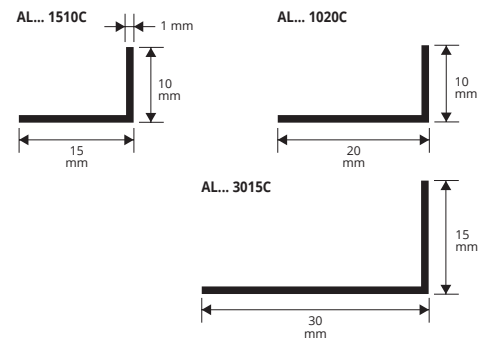

WINKELPROFIL GLEICHE SEITE

UNGIFTIGEM VINYLHARZ (PVC)

UNGIFTIGEM VINYLHARZ (PVC)
Stangenlänge 2 Lfm - VE 10 Stk. - 20 Lfm

Artikel	L x H mm		
AGP10...C	10 x 10		
AGP15...C	15 x 15		
AGP20...C	20 x 20		
AGP25...C	25 x 25		

Artikel	L x H mm		
AL... 1510C	15 x 10		
AL... 1020C	20 x 10		
AL... 3015C	30 x 15		

Es ist in folgenden Farben erhältlich: AO - AA. Der gewählte Farbcode wird an den Artikelcode angeschlossen. Beispiel: AL... 1510C (gewählte Farbe Gold eloxiert) ALAO1510C.

Artikel	L x H mm		
ALB 1510C	15 x 10		
ALB 3015C	30 x 15		

AUF ANFRAGE: AUCH IN 1 METER LÄNGE LIEFERBAR.

FARBPALETTE

AO - Alu. Gold eloxiert	AA - Alu. Silber eloxiert	BC - Alu. Chrom glänzend
B - Alu. lackiert Weiss		

WINKELPROFIL "L-FORM"

UNGIFTIGEM VINYLHARZ (PVC)

UNGIFTIGEM VINYLHARZ (PVC)
Stangenlänge 2 Lfm - VE 10 Stk. - 20 Lfm

Artikel	L x H mm		
ALP20...C	20 x 10		
ALP25...C	25 x 20		
ALP30...C	30 x 20		
ALP40...C	40 x 10		