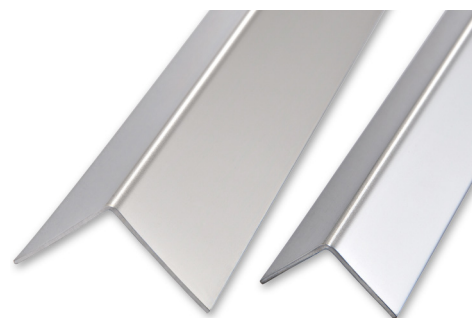

WINKELPROFIL GLEICHE SEITE

EDELSTAHL 1.4016 GLÄNZEND

EDELSTAHL 1.4016 GLÄNZEND mit Schutzfolie
Stärke 1 mm - Stangenlänge 2 Lfm - VE 10 Stk. - 20 Lfm

Artikel	L x H mm		
AGAC 201C	20 x 20		
AGAC 301C	30 x 30		

AUF ANFRAGE: AUCH IN 1 METER LÄNGE LIEFERBAR.

FARBPALETTE

WINKELPROFIL GLEICHE SEITE

MESSING GLÄNZEND

MESSING GLÄNZEND mit Schutzfolie
Stärke 1 mm - Stangenlänge 2 Lfm - VE 10 Stk. - 20 Lfm

Artikel	L x H mm		
AGOL 201C	20 x 20		*
AGOL 301C	30 x 30		

AUF ANFRAGE: AUCH IN 1 METER LÄNGE LIEFERBAR.

FARBPALETTE

WINKELPROFIL GLEICHE SEITE

ALUMINIUM ELOXIERT GOLD UND SILBER,
GLÄNZEND CHROM UND LACKIERT WEISS

ALUMINIUM ELOXIERT GOLD und SILBER Thermoverpackung
Stangenlänge 2 Lfm - VE 10 Stk. - 20 Lfm

Artikel	L x H mm		
AG... 101C	10 x 10		
AG... 151C	15 x 15		
AG... 201C	20 x 20		
AG... 251C	25 x 25		
AG... 301C	30 x 30		
AG... 401C	40 x 40		

Es ist in folgenden Farben erhältlich: AO - AA.
Der gewählte Farbcode wird an den Artikelcode angeschlossen.
Beispiel: AG... 101C (gewählte Farbe Gold eloxiert) AGAO 101C.