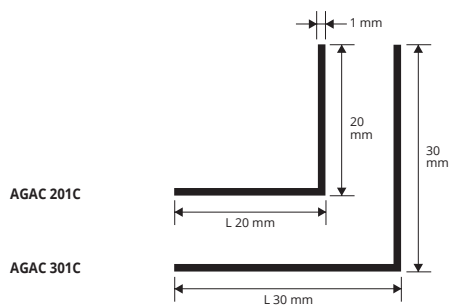

WINKELPROFIL GLEICHE SEITE

EDELSTAHL 1.4016 GLÄNZEND

EDELSTAHL 1.4016 GLÄNZEND mit Schutzfolie
Stärke 1 mm - Stangenlänge 2 Lfm - VE 10 Stk. - 20 Lfm

Artikel	L x H mm		
AGAC 201C	20 x 20		
AGAC 301C	30 x 30		

AUF ANFRAGE: AUCH IN 1 METER LÄNGE LIEFERBAR.

FARBPALETTE

WINKELPROFIL GLEICHE SEITE

MESSING GLÄNZEND

MESSING GLÄNZEND mit Schutzfolie
Stärke 1 mm - Stangenlänge 2 Lfm - VE 10 Stk. - 20 Lfm

Artikel	L x H mm		
AGOL 201C	20 x 20		*
AGOL 301C	30 x 30		

AUF ANFRAGE: AUCH IN 1 METER LÄNGE LIEFERBAR.

FARBPALETTE

WINKELPROFIL GLEICHE SEITE

ALUMINIUM ELOXIERT GOLD UND SILBER,
GLÄNZEND CHROM UND LACKIERT WEISS

ALUMINIUM ELOXIERT GOLD und SILBER Thermoverpackung
Stangenlänge 2 Lfm - VE 10 Stk. - 20 Lfm

Artikel	L x H mm		
AG... 101C	10 x 10		
AG... 151C	15 x 15		
AG... 201C	20 x 20		
AG... 251C	25 x 25		
AG... 301C	30 x 30		
AG... 401C	40 x 40		

Es ist in folgenden Farben erhältlich: AO - AA.
Der gewählte Farbcode wird an den Artikelcode angeschlossen.
Beispiel: AG... 101C (gewählte Farbe Gold eloxiert) AGAO 101C.