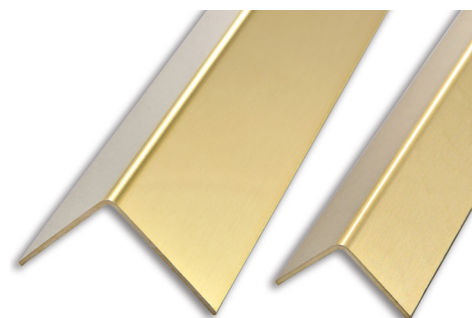

WINKELPROFIL GLEICHE SEITE

EDELSTAHL 1.4016 GLÄNZEND

EDELSTAHL 1.4016 GLÄNZEND mit Schutzfolie
Stärke 1 mm - Stangenlänge 2 Lfm - VE 10 Stk. - 20 Lfm

Artikel	L x H mm		
AGAC 201C	20 x 20		
AGAC 301C	30 x 30		

AUF ANFRAGE: AUCH IN 1 METER LÄNGE LIEFERBAR.

FARBPALETTE

WINKELPROFIL GLEICHE SEITE

MESSING GLÄNZEND

MESSING GLÄNZEND mit Schutzfolie
Stärke 1 mm - Stangenlänge 2 Lfm - VE 10 Stk. - 20 Lfm

Artikel	L x H mm		
AGOL 201C	20 x 20		*
AGOL 301C	30 x 30		

AUF ANFRAGE: AUCH IN 1 METER LÄNGE LIEFERBAR.

FARBPALETTE

WINKELPROFIL GLEICHE SEITE

ALUMINIUM ELOXIERT GOLD UND SILBER,
GLÄNZEND CHROM UND LACKIERT WEISS

ALUMINIUM ELOXIERT GOLD und SILBER Thermoverpackung
Stangenlänge 2 Lfm - VE 10 Stk. - 20 Lfm

Artikel	L x H mm		
AG... 101C	10 x 10		
AG... 151C	15 x 15		
AG... 201C	20 x 20		
AG... 251C	25 x 25		
AG... 301C	30 x 30		
AG... 401C	40 x 40		

Es ist in folgenden Farben erhältlich: AO - AA.
Der gewählte Farbcode wird an den Artikelcode angeschlossen.
Beispiel: AG... 101C (gewählte Farbe Gold eloxiert) AGAO 101C.