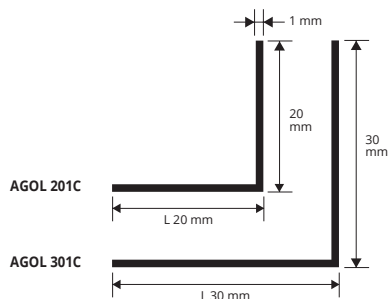

WINKELPROFIL GLEICHE SEITE

EDELSTAHL 1.4016 GLÄNZEND

EDELSTAHL 1.4016 GLÄNZEND mit Schutzfolie
Stärke 1 mm - Stangenlänge 2 Lfm - VE 10 Stk. - 20 Lfm

Artikel	L x H mm		
AGAC 201C	20 x 20		
AGAC 301C	30 x 30		

AUF ANFRAGE: AUCH IN 1 METER LÄNGE LIEFERBAR.

FARBPALETTE

WINKELPROFIL GLEICHE SEITE

MESSING GLÄNZEND

MESSING GLÄNZEND mit Schutzfolie
Stärke 1 mm - Stangenlänge 2 Lfm - VE 10 Stk. - 20 Lfm

Artikel	L x H mm		
AGOL 201C	20 x 20		*
AGOL 301C	30 x 30		

AUF ANFRAGE: AUCH IN 1 METER LÄNGE LIEFERBAR.

FARBPALETTE

WINKELPROFIL GLEICHE SEITE

ALUMINIUM ELOXIERT GOLD UND SILBER,
GLÄNZEND CHROM UND LACKIERT WEISS

ALUMINIUM ELOXIERT GOLD und SILBER Thermoverpackung
Stangenlänge 2 Lfm - VE 10 Stk. - 20 Lfm

Artikel	L x H mm		
AG... 101C	10 x 10		
AG... 151C	15 x 15		
AG... 201C	20 x 20		
AG... 251C	25 x 25		
AG... 301C	30 x 30		
AG... 401C	40 x 40		

Es ist in folgenden Farben erhältlich: AO - AA.
Der gewählte Farbcode wird an den Artikelcode angeschlossen.
Beispiel: AG... 101C (gewählte Farbe Gold eloxiert) AGAO 101C.