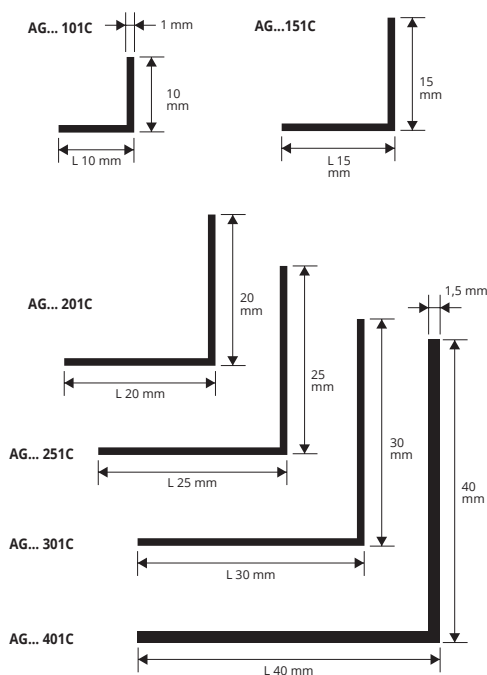

WINKELPROFIL GLEICHE SEITE

EDELSTAHL 1.4016 GLÄNZEND

EDELSTAHL 1.4016 GLÄNZEND mit Schutzfolie
Stärke 1 mm - Stangenlänge 2 Lfm - VE 10 Stk. - 20 Lfm

Artikel	L x H mm		
AGAC 201C	20 x 20		
AGAC 301C	30 x 30		

AUF ANFRAGE: AUCH IN 1 METER LÄNGE LIEFERBAR.

FARBPALETTE

WINKELPROFIL GLEICHE SEITE

MESSING GLÄNZEND

MESSING GLÄNZEND mit Schutzfolie
Stärke 1 mm - Stangenlänge 2 Lfm - VE 10 Stk. - 20 Lfm

Artikel	L x H mm		
AGOL 201C	20 x 20		*
AGOL 301C	30 x 30		

AUF ANFRAGE: AUCH IN 1 METER LÄNGE LIEFERBAR.

FARBPALETTE

WINKELPROFIL GLEICHE SEITE

ALUMINIUM ELOXIERT GOLD UND SILBER,
GLÄNZEND CHROM UND LACKIERT WEISS

ALUMINIUM ELOXIERT GOLD und SILBER Thermoverpackung
Stangenlänge 2 Lfm - VE 10 Stk. - 20 Lfm

Artikel	L x H mm		
AG... 101C	10 x 10		
AG... 151C	15 x 15		
AG... 201C	20 x 20		
AG... 251C	25 x 25		
AG... 301C	30 x 30		
AG... 401C	40 x 40		

Es ist in folgenden Farben erhältlich: AO - AA.
Der gewählte Farbcode wird an den Artikelcode angeschlossen.
Beispiel: AG... 101C (gewählte Farbe Gold eloxiert) AGAO 101C.