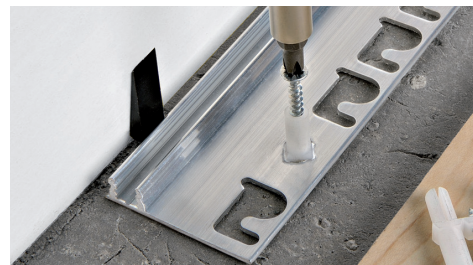

FÜR SOL 40 P und TERMINAL PIN

UNGIFTIGES STOSSFESTES HARTES VINYLHARZ
Stangenlänge 2,7 Lfm - VE 20 Stk. - 54 Lfm

Artikel	H mm		
PIN 09	9		
PIN 11	11		
PIN 13	13		
PIN 15	15		
PIN 17	17		
PIN 19	19		

FÜR ZERO CURVE, STYLE STAIR

Für eine richtige Montage bitte die Tabellen der kompletten Produkte in den vorigen Seiten lesen

PIN 07

PIN 09

PIN 11

PIN 13

PIN 15

PIN 17

PIN 19

PROINSERT SCHIENE 45 UND SCHIENE 40

ALU. NATUR

ALU. AUSGESTANZTE/PERFORIERTE für SOL 30-40-50 und ZERO CURVE - Stangenlänge 2,7 Lfm - VE 20 Stk. - 54 Lfm

Artikel	breite mm		
PINBFT 45	45		
PINBFT 40	40		

PINBFT 45

PINBFT 40

Schrauben und dübeln zur befestigung aller gelochten ausführungen

VERMESSINGTE - VERNICKELTE

VERNICKELTE FLACHKOPFSCHRAUBEN + DÜBELN
VE 1.000 Stk.

Artikel	Ø mm	Länge mm	
VINIPT 325	03	25	