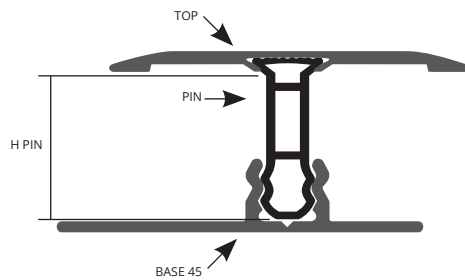

AUSWECHSELBARE EINSÄTZE

UNGIFTIGES STOSSFESTES HARTES VINYLHARZ

UNGIFTIGES STOSSFESTES HARTES VINYLHARZ
Stangenlänge 2,7 Lfm - VE 20 Stk. - 54 Lfm

Artikel	H mm		
PIN 07	7		
PIN 09	9		
PIN 11	11		
PIN 13	13		
PIN 15	15		
PIN 17	17		
PIN 19	19		

FÜR SOL 40 P und TERMINAL PIN

UNGIFTIGES STOSSFESTES HARTES VINYLHARZ
Stangenlänge 2,7 Lfm - VE 20 Stk. - 54 Lfm

Artikel	H mm		
PIN 09	9		
PIN 11	11		
PIN 13	13		
PIN 15	15		
PIN 17	17		
PIN 19	19		

FÜR ZERO CURVE, STYLE STAIR

Für eine richtige Montage bitte die Tabellen der kompletten Produkte in den vorigen Seiten lesen

PIN 07

PIN 09

PIN 11

PIN 13

PIN 15

PIN 17

PIN 19

PROINSERT SCHIENE 45 UND SCHIENE 40

ALU. NATUR

ALU. AUSGESTANZTE/PERFORIERTE für SOL 30-40-50 und ZERO CURVE - Stangenlänge 2,7 Lfm - VE 20 Stk. - 54 Lfm

Artikel	breite mm		
PINBFT 45	45		
PINBFT 40	40		