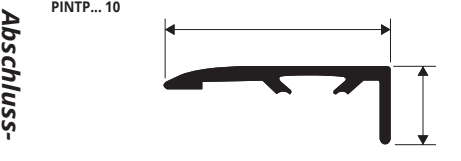

Artikel	L mm
PINS... 30	30

ALUMINIUM mit VERKLEIDET
Thermoverpackung - 2,7 Lfm - 40 Stk. - 108 Lfm

Artikel	L mm
PINS... 30	30

Es ist in folgenden eloxierten Farben erhältlich: AO - AA - AB (auf Anfrage auch AT, CH und SB bei Mindestabnahme von 200 Stk.) 04W - 05W - 07W - 09W - 13W - 18W - 21W - 25W - 29W - 30W - 31W - 32W - 33W - 34W - 35W - 36W - 37W - 38W - 39W - 41W - 42W - 44W - 45W - 46W - 48W - 49W - 53W - 54W - 55W - 65W - 73W - 75W.
 Der gewählte Farbcode wird an den Artikelcode angeschlossen. Beispiel: PINS... 30 (gewähltes Farbe Gold Eloxiert) PINSAO 30.

TERMINAL PIN (nur als Oberprofil erhältlich)

HOLZDEKOREN UND ELOXIERTER OBERFLÄCHEN

Abschluss-Randprofile

ELOXIERTES ALUMINIUM (6 elox. alu Farben, davon 3 auf Anfrage)
Thermoverpackung - Stangenlänge 2,7 Lfm - VE 40 Stk. - 108 Lfm