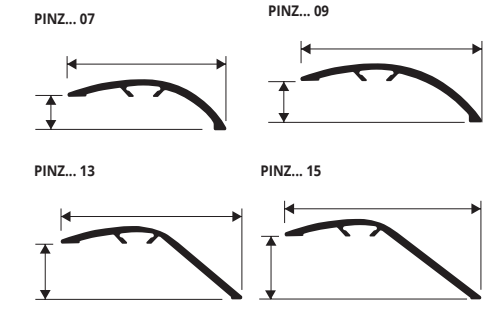

TERMINAL PIN (nur als Oberprofil erhältlich)

HOLZDEKOREN UND ELOXIERTER OBERFLÄCHEN

Abschluss-Randprofile

ELOXIERTES ALUMINIUM (6 elox. alu Farben, davon 3 auf Anfrage)
Thermoverpackung - Stangenlänge 2,7 Lfm - VE 40 Stk. - 108 Lfm

Artikel	L mm
PINTP... 10	10

ALUMINIUM mit VERKLEIDET (80 Holzdekoren, davon 49 auf Anfrage)
Thermoverpackung - Stangenlänge 2,7 Lfm - VE 40 Stk. - 108 Lfm

Artikel	L mm
PINTP...	10

Es ist in folgenden Farben erhältlich: AO - AA - AB (auf Anfrage auch AT, CH und SB bei Mindestabnahme von 200 Stk.) 04W - 05W - 07W - 09W - 13W - 18W - 21W - 25W - 29W - 30W - 31W - 32W - 33W - 34W - 35W - 36W - 37W - 38W - 39W - 41W - 42W - 44W - 45W - 46W - 48W - 49W - 53W - 54W - 55W - 65W - 73W - 75W.
 Der gewählte Farbcode wird an den Artikelcode angeschlossen. Beispiel: PINTP... 10 (gewähltes Farbe Gold Eloxiert) PINTPAO 10.

ZERO CURVE 07-09-13-15 (nur als Oberprofil erhältlich)

HOLZDEKOREN UND ELOXIERTER OBERFLÄCHEN

Übergangsprofile

ELOXIERTES ALUMINIUM (6 elox. alu Farben, davon 3 auf Anfrage)
Thermoverpackung - Stangenlänge 2,7 Lfm - VE 20 Stk. - 54 Lfm
(H 7 - H 9 mm - 108 Lfm)