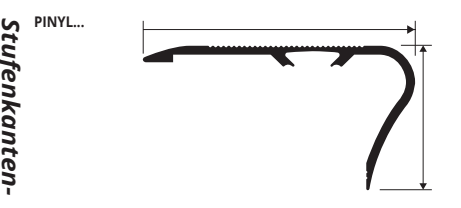

STYLE STAIR (nur als Oberprofil erhältlich)

HOLZDEKOREN UND ELOXIERTER OBERFLÄCHEN

Stufenkantenprofile

ELOXIERTES ALUMINIUM (6 elox. alu Farben, davon 3 auf Anfrage)
Thermoverpackung - Stangenlänge 2,7 Lfm - VE 20 Stk. - 54 Lfm

Artikel	L x H mm
PINY...	27,5 x 25

ALUMINIUM mit VERKLEIDET (80 Holzdekoren, davon 60 auf Anfrage)
Thermoverpackung - Stangenlänge 2,7 Lfm - VE 10 Stk. - 27 Lfm

Artikel	L x H mm
PINY...	27,5 x 25

Es ist in folgenden Farben erhältlich: AO - AA - AB (auf Anfrage auch AT, CH und SB bei Mindestabnahme von 200 Stk.) 05W - 07W - 09W - 18W - 21W - 29W - 30W - 31W - 32W - 34W - 35W - 37W - 41W - 42W - 44W - 46W - 48W - 49W - 65W - 73W - 75W.
 Der gewählte Farbcode wird an den Artikelcode angeschlossen. Beispiel: PINY... (gewähltes Farbe Gold Eloxiert) PINYAO.

STYLE STAIR L (nur als Oberprofil erhältlich)

HOLZDEKOREN UND ELOXIERTER OBERFLÄCHEN

Stufenkantenprofile

ELOXIERTES ALUMINIUM (6 elox. alu Farben, davon 3 auf Anfrage)
Thermoverpackung - Stangenlänge 2,7 Lfm - VE 20 Stk. - 54 Lfm