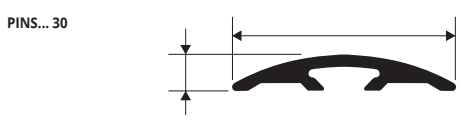

SOL 30 (nur als Oberprofil erhältlich)

HOLZDEKOREN UND ELOXIERTER OBERFLÄCHEN

Verbindungsstücke

ELOXIERTES ALUMINIUM (6 elox. alu Farben, davon 3 auf Anfrage)
Thermoverpackung - Stangenlänge 2,7 Lfm - VE 40 Stk. - 108 Lfm

Artikel	L mm
PINS... 30	30

ALUMINIUM mit VERKLEIDET
Thermoverpackung - 2,7 Lfm - 40 Stk. - 108 Lfm

Artikel	L mm
PINS... 30	30

Es ist in folgenden eloxierten Farben erhältlich: AO - AA - AB (auf Anfrage auch AT, CH und SB bei Mindestabnahme von 200 Stk.) 04W - 05W - 07W - 09W - 13W - 18W - 21W - 25W - 29W - 30W - 31W - 32W - 33W - 34W - 35W - 36W - 37W - 38W - 39W - 41W - 42W - 44W - 45W - 46W - 48W - 49W - 53W - 54W - 55W - 65W - 73W - 75W.
 Der gewählte Farbcode wird an den Artikelcode angeschlossen. Beispiel: PINS... 30 (gewähltes Farbe Gold Eloxiert) PINSAO 30.