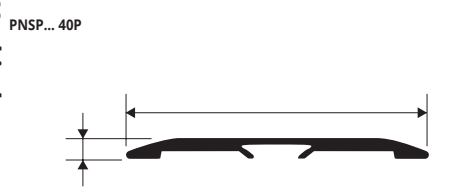

STYLE STAIR L (nur als Oberprofil erhältlich)

HOLZDEKOREN UND ELOXIERTER OBERFLÄCHEN

Stufenkantenprofile

ELOXIERTES ALUMINIUM (6 elox. alu Farben, davon 3 auf Anfrage)
Thermoverpackung - Stangenlänge 2,7 Lfm - VE 20 Stk. - 54 Lfm

Artikel	L x H mm
PINYL...	45 x 23,8

ALUMINIUM mit VERKLEIDET (80 Holzdekoren, davon 57 auf Anfrage)
Thermoverpackung - Stangenlänge 2,7 Lfm - VE 10 Stk. - 27 Lfm

Artikel	L x H mm
PINYL...	45 x 23,8

Es ist in folgenden Farben erhältlich: AO - AA - AB (auf Anfrage auch AT, CH und SB bei Mindestabnahme von 200 Stk.) 04W - 05W - 13W - 18W - 21W - 25W - 29W - 30W - 31W - 32W - 33W - 34W - 35W - 36W - 37W - 38W - 39W - 41W - 42W - 44W - 45W - 53W - 54W - 55W.
 Der gewählte Farbcode wird an den Artikelcode angeschlossen. Beispiel: PINYL... (gewähltes Farbe Gold Eloxiert) PINYAO.

SOL 40 P (nur als Oberprofil erhältlich)

HOLZDEKOREN UND ELOXIERTER OBERFLÄCHEN

Verbindungsstücke

ELOXIERTES ALUMINIUM (6 elox. alu Farben, davon 3 auf Anfrage)
Thermoverpackung - Stangenlänge 2,7 Lfm - VE 40 Stk. - 108 Lfm