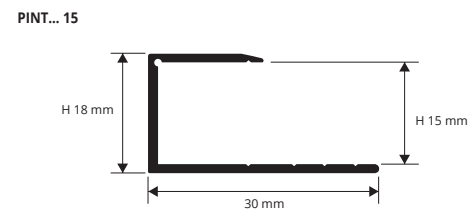

АЛЮМ. ЛАМИНИРОВАННЫЙ (80 отделок под дерево 70 по запросу)
в термоупак., длина бруска 2,7Лин.М,
упак. 20 шт - 54 Лин.М (Н 11-15, упак. 80 Лин.М)

Артикул	Н мм		
PINT... 09	9		
PINT... 11	11		
PINT... 15	15		

АЛЮМ. ЛАМИНИРОВАННЫЙ (80 отделок под дерево, 70 по запросу)
в термоупак.,
длина бруска 0,90 Лин.М, 20 шт., блистерная упак.

Артикул	Н мм		
PINT... 09S	9 / 10		
PINT... 11S	11 / 12		
PINT... 15S	15 / 16		