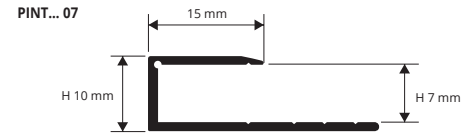

окантовочный профиль