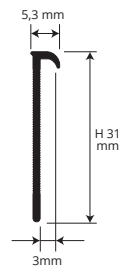

SOCKELLEISTE COVECAP è ist eine flexibles atoxisches extrudiertes Profil aus Vinyl-Harz, dass eine sachgemäße Verlegung und Veredelung von Vinyl-Böden und Teppichböden an Wand-Boden-Anschlüssen ermöglicht. Die sichtbare gerundete Profilfläche ist in den Farben Weiß, Hellgrau, Dunkelgrau, Mohrenkopf, Braun und Schwarz verfügbar. Die einfache Verlegung macht es zu einem sehr praktischen Profil für von Hohlkehlenanschlüsse bei Vinyl-Böden und Teppichböden.

SOCKELLEISTE COVECAP

VINYLHARZ ATOXISCH FLEXIBEL

VINYLHARZ atoxisch FLEXIBEL

Stangenlänge 2,5 Lfm

Artikel	H mm	Stk.
BTVCC... 60	60	40
BTVCC... 80	80	30
BTVCC... 100	100	20

Es ist in folgenden Farben erhältlich B - GC - GS - T - M - N. Der gewählte Farbcode wird an den Artikelcode angeschlossen. Beispiel: BTVCC... 60 (Weiss) BTVCCB 60.

Für Produkte mit Klebeband, die Klebebandrolle ist extra zu kaufen (1 Rolle 50 Lfm und Höhe 60), (1 Rolle von 50 Lfm und Höhe 120)

FARBPALETTE

BEISPIEL UND TECHNISCHE ANLEITUNG FÜR DIE VERLEGUNG

1. "SOCKELLEISTE COVECAP" in der gewünschten Farbe und Höhe auswählen. 2. "SOCKELLEISTE COVECAP" auf die passende Länge zuschneiden. 3. Einen geeigneten Kleber auftragen und das Profil verlegen.

N.B.: EIN FACHINSTALLATEUR FÜR DIE VERLEGUNG VON PVC IST NOTWENDIG UM DIESES PRODUKT AUFZUTRAGEN.

VERWENDEN SIE PROBAND FIX UM DAS PROFIL AN DER WAND ZU BEFESTIGEN

(SEITE 324)

BTVCC... 80

FLEXIBLER TEIL