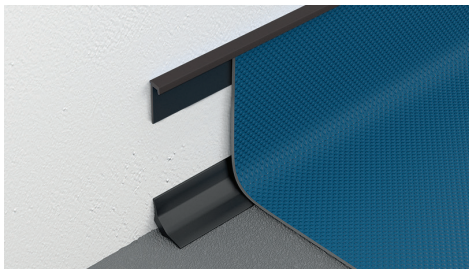

PROCAP S – KOEXTRUDIERTES UNGIFTIGES VINYLHARZ

Stangenlänge 2,50 - VE 20 Stk. - 50 Lfm

Artikel	H x L mm
PRCPS...	31 x 5,3

Es ist in folgenden Farben erhältlich : B - GC - GS - T - M - N. Der gewählte Farbcode wird an den Artikelcode angeschlossen. Beispiel: PRCPL... (Weiss) PRCPLB

WEICHES SCHWARZES VINYLHARZ

Stangenlänge 2,5 Lfm - VE 40 Stk. - 100 Lfm

Artikel	L X H mm
PSF 15-11	15x15
PSF 20-11	20x20
PSF 25-11	25x25