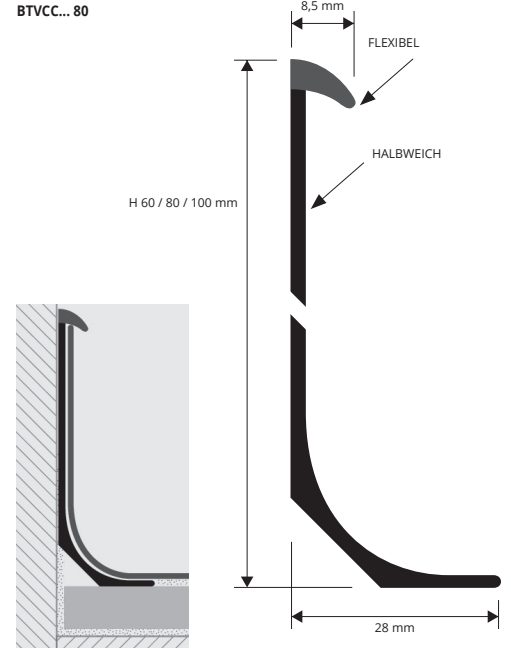

## VINYLHARZ atoxisch FLEXIBEL

Stangenlänge 2,5 Lfm

Artikel	H mm	Stk.
BTVCC... 60	60	40
BTVCC... 80	80	30
BTVCC... 100	100	20

Es ist in folgenden Farben erhältlich B - GC - GS - T - M - N. Der gewählte Farbcode wird an den Artikelcode angeschlossen. Beispiel: BTVCC... 60 (Weiss) BTVCCB 60.

Für Produkte mit Klebeband, die Klebebandrolle ist extra zu kaufen (1 Rolle 50 Lfm und Höhe 60), (1 Rolle von 50 Lfm und Höhe 120)

## BEISPIEL UND TECHNISCHE ANLEITUNG FÜR DIE VERLEGUNG

1. "SOCKELLEISTE COVECAP" in der gewünschten Farbe und Höhe auswählen. 2. "SOCKELLEISTE COVECAP" auf die passende Länge zuschneiden. 3. Einen geeigneten Kleber auftragen und das Profil verlegen.

N.B.: EIN FACHINSTALLATEUR FÜR DIE VERLEGUNG VON PVC IST NOTWENDIG UM DIESES PRODUKT AUFZUTRAGEN.

VERWENDEN SIE PROBAND FIX UM DAS PROFIL AN DER WAND ZU BEFESTIGEN

(SEITE 324)

BTVCC... 80