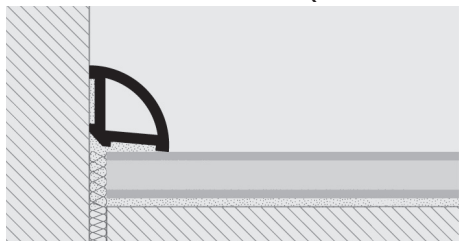

EXEMPLES ET INSTRUCTION DE TECHNIQUES DE POSE

PVC EXPANSÉ - 2 FINITIONS BOIS

longueur b. 2,5 ML - cond. 40 Pces - 100 ML

Article	L x H mm
PGAW... 15	15 x 15

PVC EXPANSÉ - 4 COULEURS

longueur b. 2,5 ML - cond. 40 Pces - 100 ML

Article	L x H mm
PGAW... 15	15 x 15

UTILISEZ PROBAND FIX POUR LE MONTAGE MURAL DU PROFILÉ

(PAGE 324)

GAMME COULEURS

B - Blanc	GC - Gris clair	GS - Gris foncé	N - Noir	05W - Rouvre clair (strip)	10W - Wengè (panga-panga - wengè)

La couleur/tonalité de la finition bois en PVC rigide est légèrement différente par rapport à la pellicule appliquée sur les profilées en aluminium.