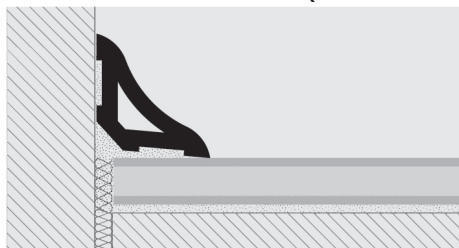

EXEMPLES ET INSTRUCTION DE TECHNIQUES DE POSE

PVC EXPANSÉ - 2 FINITIONS BOIS

longueur b. 2,5 ML - cond. 40 Pces - 100 ML

Article	L x H mm
PSAW... 20	21 x 21

PVC EXPANSÉ - 4 COULEURS

longueur b. 2,5 ML - cond. 40 Pces - 100 ML

Article	L x H mm
PSAW... 20	21 x 21

Disponible en finition bois: 05W - 10W, et couleurs: B - GC - GS - N.
Le sigle de la couleur doit être ajouté au code de l'article. Exemple: PSAW...20 (couleur choisie Noir) PSAWN 20.

UTILISEZ PROBAND FIX POUR LE MONTAGE MURAL DU PROFILÉ

(PAGE 324)

GAMME COULEURS

B - Blanc	GC - Gris clair	GS - Gris foncé	N - Noir	05W - Rouvre clair (strip)	10W - Wengè (panga-panga - wengè)

La couleur/tonalité de la finition bois en PVC rigide est légèrement différente par rapport à la pellicule appliquée sur les profilées en aluminium.

PROANGLE WOOD

PVC EXPANSÉ
2 FINITION BOIS ET 4 COULEURS

PROANGLE WOOD est un nouveau profil de raccord interne prévu pour créer une plinthe convexe dans les sols en bois/bois flottant stratifié-mélangé/céramique/marbre pour réduire au minimum le détachement sol/revêtement. La matière particulière utilisée permet de résister aux principaux agents chimiques et aux petites griffes. Les dimensions du **PROANGLE WOOD** permettent la dilatation nécessaire du joint de périmètre. Idéal pour les lieux publics (écoles, maisons de repos, zones récréatives) et privés. Produit en PVC expansé en 2 finitions bois et en 4 teintes pour les associer aux différentes finitions bois. A poser avec du silicone.

profils de transition

PGAW... 15