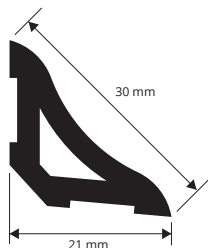

PROSEAL WOOD

PVC EXPANSÉ
2 FINITION BOIS ET 4 COULEURS

PROSEAL WOOD est un nouveau profil de raccord interne prévu pour créer une plinthe concave dans les pavements en bois/bois flottant stratifié-mélangé/céramique/marbre pour réduire au minimum le détachement sol/revêtement. La matière particulière utilisée permet de résister aux principaux agents chimiques et aux petites griffes. Les dimensions du **PROSEAL WOOD** permettent la dilatation nécessaire du joint de périmètre. Idéal pour les lieux publics (écoles, maisons de repos, zones récréatives) et privés. Produit en PVC expansé en 2 finitions bois et en 4 teintes pour les associer aux différentes finitions bois. A poser avec du silicone.

profils de transition

PSAW... 20