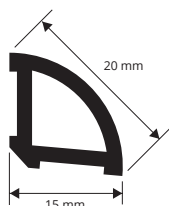

PROSEAL WOOD

PVC EXPANSÉ
2 FINITION BOIS ET 4 COULEURS

PROSEAL WOOD est un nouveau profil de raccord interne prévu pour créer une plinthe concave dans les pavements en bois/bois flottant stratifié-mélangé/céramique/marbre pour réduire au minimum le détachement sol/revêtement. La matière particulière utilisée permet de résister aux principaux agents chimiques et aux petites griffes. Les dimensions du **PROSEAL WOOD** permettent la dilatation nécessaire du joint de périmètre. Idéal pour les lieux publics (écoles, maisons de repos, zones récréatives) et privés. Produit en PVC expansé en 2 finitions bois et en 4 teintes pour les associer aux différentes finitions bois. A poser avec du silicone.

profils de transition

PSAW... 20

EXEMPLES ET INSTRUCTION DE TECHNIQUES DE POSE

PVC EXPANSÉ - 2 FINITIONS BOIS

longueur b. 2,5 ML - cond. 40 Pces - 100 ML

Article	L x H mm
PSAW... 20	21 x 21

PVC EXPANSÉ - 4 COULEURS

longueur b. 2,5 ML - cond. 40 Pces - 100 ML

Article	L x H mm
PSAW... 20	21 x 21

Disponible en finition bois: 05W - 10W, et couleurs: B - GC - GS - N.
Le sigle de la couleur doit être ajouté au code de l'article. Exemple: PSAW...20 (couleur choisie Noir) PSAWN 20.

UTILISEZ PROBAND FIX POUR LE MONTAGE MURAL DU PROFILÉ

(PAGE 324)

GAMME COULEURS

B - Blanc	GC - Gris clair	GS - Gris foncé	N - Noir	05W - Rouvre clair (strip)	10W - Wengè (panga-panga - wengè)

La couleur/tonalité de la finition bois en PVC rigide est légèrement différente par rapport à la pellicule appliquée sur les profilées en aluminium.

PROANGLE WOOD

PVC EXPANSÉ
2 FINITION BOIS ET 4 COULEURS