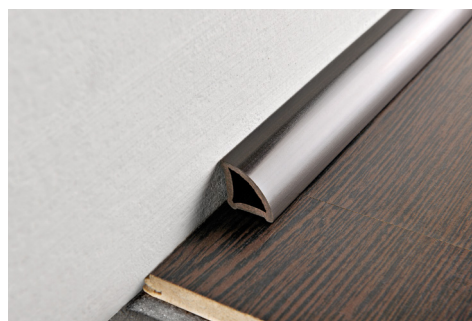

PROSEAL WOOD

PVC EXPANSÉ
2 FINITION BOIS ET 4 COULEURS

PROSEAL WOOD est un nouveau profil de raccord interne prévu pour créer une plinthe concave dans les pavements en bois/bois flottant stratifié-mélangé/céramique/marbre pour réduire au minimum le détachement sol/revêtement. La matière particulière utilisée permet de résister aux principaux agents chimiques et aux petites griffes. Les dimensions du **PROSEAL WOOD** permettent la dilatation nécessaire du joint de périmètre. Idéal pour les lieux publics (écoles, maisons de repos, zones récréatives) et privés. Produit en PVC expansé en 2 finitions bois et en 4 teintes pour les associer aux différentes finitions bois. A poser avec du silicone.

profils de transition

PSAW... 20

EXEMPLES ET INSTRUCTION DE TECHNIQUES DE POSE

PVC EXPANSÉ - 2 FINITIONS BOIS

longueur b. 2,5 ML - cond. 40 Pces - 100 ML

Article	L x H mm
PSAW... 20	21 x 21

PVC EXPANSÉ - 4 COULEURS

longueur b. 2,5 ML - cond. 40 Pces - 100 ML

Article	L x H mm
PSAW... 20	21 x 21

Disponible en finition bois: 05W - 10W, et couleurs: B - GC - GS - N.
Le sigle de la couleur doit être ajouté au code de l'article. Exemple: PSAW...20 (couleur choisie Noir) PSAWN 20.

UTILISEZ PROBAND FIX POUR LE MONTAGE MURAL DU PROFILÉ

(PAGE 324)

GAMME COULEURS

B - Blanc	GC - Gris clair	GS - Gris foncé	N - Noir	05W - Rouvre clair (strip)	10W - Wengè (panga-panga - wengè)

La couleur/tonalité de la finition bois en PVC rigide est légèrement différente par rapport à la pellicule appliquée sur les profilées en aluminium.

PROANGLE WOOD

PVC EXPANSÉ
2 FINITION BOIS ET 4 COULEURS