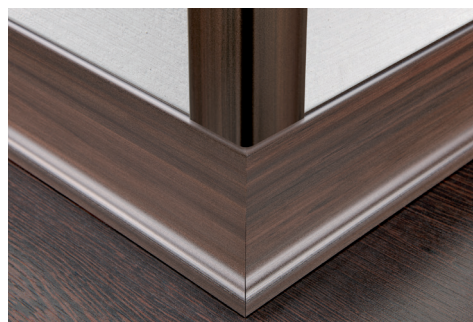

RESINA DE VINILO EXPANDIDO (negro - gris claro y oscuro - blanco)

Unidades de 2,7 M de largo - Paq. de 40 UDS - 108 M

Artículo	L x H mm
AGE... 25	25 x 25

RESINA DE VINILO EXPANDIDO (8 acabados madera)

Unidades de 2,7 M de largo - Paq. de 40 UDS - 108 M

Artículo	L x H mm
AGE... 25	25 x 25

Disponibile en los acabados: B - GC - GS - 11 - 04W - 05W - 06W - 07W - 08W - 09W - 10W - M . El código del color elegido se tiene que añadir al código de el artículo. Por ejemplo: AGE... 25 (acabado elegido Negro) AGE11 25.

UTILICE PROBAND FIX PARA FIJAR EL PERFIL A LA PARED

(PÁGINA 324)

La coloración/tonalidad de los acabados madera en PVC expandido resulta ligeramente diferente respecto a la película que normalmente se aplica a los perfiles en aluminio.