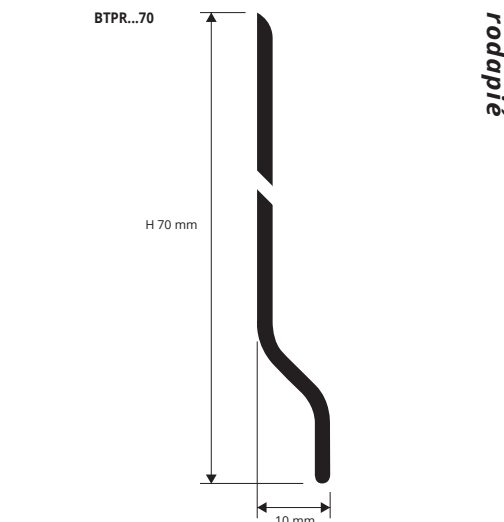

RODAPIÉ

RODAPIÉ es un perfil de resina vinílica expandida, ligero, estable y plano disponible en colores blanco, gris claro, gris oscuro, negro y 8 acabados de color madera. El perfil es resistente a agentes químicos y se puede fijar en la pared con silicona, tornillos y clavos. RODAPIÉ de resina vinílica expandida es idóneo para todos los suelos en interior.

RESINA DE VINILO EXPANDIDO

RESINA DE VINILO EXPANDIDO (negro - gris claro y oscuro - blanco)

Unidades de 2 M de largo - Paq. de 60 UDS - 120 M

Artículo	H mm
BTPR... 70	70

RESINA DE VINILO EXPANDIDO (8 acabados madera)

Unidades de 2 M de largo - Paq. de 60 UDS - 120 M

Artículo	H mm
BTPR... 70	70

Disponibile en los acabados: B - GC - GS - N - 04W - 05W - 06W - 07W - 08W - 09W - 10W - M . El código del color elegido se tiene que añadir al código de el artículo. Por ejemplo: BTPR... 70 (acabado elegido Negro) BTPRN 70.

UTILICE PROBAND FIX PARA FIJAR EL PERFIL A LA PARED

(PÁGINA 324)

GAMA COLORES

B - Blanco	GC - Gris claro	GS - Gris oscuro	N - Negro	04W - Haya oscuro	05W - Roble claro (strip)
06W - Roble oscuro (noce)	07W - Cerezo claro (strip)	08W - Cerezo oscuro (tavola)	09W - Nogal rosado (merbau-miel-noce)	10W - Wengé (panga-panga - wengé)	M - Mogano

La coloración/tonalidad de los acabados madera en PVC expandido resulta ligeramente diferente respecto a la película que normalmente se aplica a los perfiles en aluminio.

EJEMPLOS Y INSTRUCCIONES TECNICAS DE COLOCACIÓN

1. Elegir "RODAPIÉ" del color requerido. 2. Cortar "RODAPIÉ" a la medida requerida.

Colocación con silicona:

3. Quitar cuidadosamente de la superficie de colocación residuos de aceite, grasa y suciedad en general. 4. Con la superficie seca aplicar la silicona. 5. Apretar el perfil contra la pared y ejercer una presión correcta.

Colocación con tornillos y clavos: