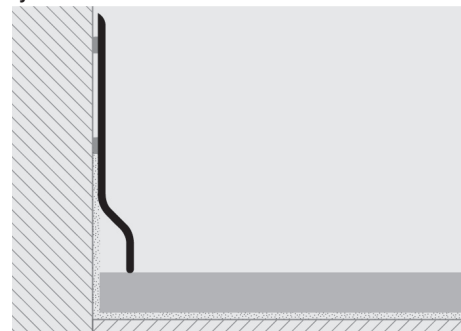

EJEMPLOS Y INSTRUCCIONES TECNICAS DE COLOCACIÓN

1. Elegir "RODAPIÉ" del color requerido. 2. Cortar "RODAPIÉ" a la medida requerida.

Colocación con silicona:

3. Quitar cuidadosamente de la superficie de colocación residuos de aceite, grasa y suciedad en general. 4. Con la superficie seca aplicar la silicona. 5. Apretar el perfil contra la pared y ejercer una presión correcta.

Colocación con tornillos y clavos:

3. Fijar el perfil con tornillos o clavos.

PERFIL ANGULAR es un perfil decorativo de resina vinílica expandida, ligero, estable y plano disponible en colores blanco, gris claro, gris oscuro, negro y 8 acabados de color madera. El perfil es resistente a agentes químicos y se puede fijar en la pared con silicona, tornillos y clavos. PERFIL ANGULAR resina vinílica expandida es idóneo para todos los suelos en interior.

PERFIL ANGULAR

RESINA DE VINILO EXPANDIDO