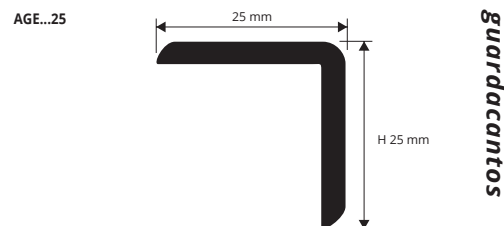

RODAPIÉ

RODAPIÉ es un perfil de resina vinílica expandida, ligero, estable y plano disponible en colores blanco, gris claro, gris oscuro, negro y 8 acabados de color madera. El perfil es resistente a agentes químicos y se puede fijar en la pared con silicona, tornillos y clavos. RODAPIÉ de resina vinílica expandida es idóneo para todos los suelos en interior.

RESINA DE VINILO EXPANDIDO

RESINA DE VINILO EXPANDIDO (negro - gris claro y oscuro - blanco)

Unidades de 2 M de largo - Paq. de 60 UDS - 120 M

Artículo	H mm
BTPR... 70	70

RESINA DE VINILO EXPANDIDO (8 acabados madera)

Unidades de 2 M de largo - Paq. de 60 UDS - 120 M

Artículo	H mm
BTPR... 70	70

Disponibile en los acabados: B - GC - GS - N - 04W - 05W - 06W - 07W - 08W - 09W - 10W - M . El código del color elegido se tiene que añadir al código de el artículo. Por ejemplo: BTPR... 70 (acabado elegido Negro) BTPRN 70.

UTILICE PROBAND FIX PARA FIJAR EL PERFIL A LA PARED

(PÁGINA 324)

GAMA COLORES

B - Blanco	GC - Gris claro	GS - Gris oscuro	N - Negro	04W - Haya oscuro	05W - Roble claro (strip)
06W - Roble oscuro (noce)	07W - Cerezo claro (strip)	08W - Cerezo oscuro (tavola)	09W - Nogal rosado (merbau-miel-noce)	10W - Wengé (panga-panga - wengé)	M - Mogano

La coloración/tonalidad de los acabados madera en PVC expandido resulta ligeramente diferente respecto a la película que normalmente se aplica a los perfiles en aluminio.

EJEMPLOS Y INSTRUCCIONES TECNICAS DE COLOCACIÓN

1. Elegir "RODAPIÉ" del color requerido. 2. Cortar "RODAPIÉ" a la medida requerida.

Colocación con silicona:

3. Quitar cuidadosamente de la superficie de colocación residuos de aceite, grasa y suciedad en general. 4. Con la superficie seca aplicar la silicona. 5. Apretar el perfil contra la pared y ejercer una presión correcta.

Colocación con tornillos y clavos: