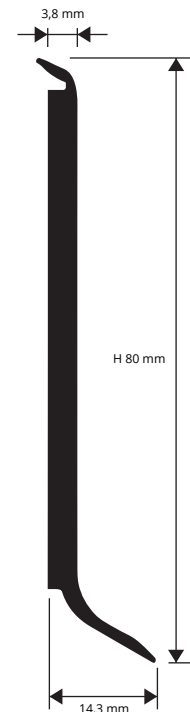

BATTISCOPIA 6014

RESINA VINILICA ESPANSA

BATTISCOPIA 6014 è un profilo in resina vinilica espansa molto leggero, stabile e planare, disponibile in varie colorazioni. Il profilo è dotato di una aletta flessibile di appoggio al pavimento idonea a garantire la pulizia e quindi l'igiene lungo le pareti. Il profilo ha buona resistenza agli agenti chimici e può essere fissato alla parete con PROBAND FIX, viti o chiodi. BATTISCOPIA 6014, in resina vinilica espansa è idoneo per qualunque pavimento interno.

BTEPR...

NEW

RESINA VINILICA ESPANSA

lungh. barre 2,2 ML - conf. 25 PZ - 55 ML

Articolo	H mm		
BTEPRB 6014	60		
BTEPRN 6014	60		
BTEPRGS 6014	60		
BTEPRGC 6014	60		

GAMMA COLORI

B - Bianco	GC - Grigio chiaro	GC - Grigio scuro
N - Nero		

ESEMPIO E ISTRUZIONI TECNICHE DI POSA

1. Scegliere "BATTISCOPIA 6014 / 8014" in funzione nel colore desiderato. 2. Tagliare "BATTISCOPIA 6014 / 8014" alla lunghezza desiderata. Posa con PROBAND FIX: 3. Pulire accuratamente il supporto sul quale sarà posato il profilo da residui di olii, grassi e sporcizia in generale. 4. A superficie asciutta applicare il PROBAND FIX. 5. Premere il profilo contro la parete esercitando una corretta pressione. Posa con viti o chiodi: 6. Fissare il profilo con viti o chiodi.

BTEPR...

NEW

RESINA VINILICA ESPANSA

lungh. barre 2,2 ML - conf. 25 PZ - 55 ML

Articolo	H mm		
BTEPRB 8014	80		
BTEPRN 8014	80		
BTEPRGS 8014	80		
BTEPRGC 8014	80		

GAMMA COLORI

B - Bianco	GC - Grigio chiaro	GC - Grigio scuro
N - Nero		