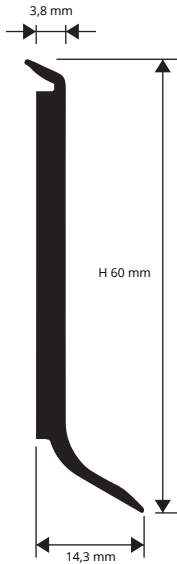

BATTISCOPIA 6014

RESINA VINILICA ESPANSA

BATTISCOPIA 6014 è un profilo in resina vinilica espansa molto leggero, stabile e planare, disponibile in varie colorazioni. Il profilo è dotato di una aletta flessibile di appoggio al pavimento idonea a garantire la pulizia e quindi l'igiene lungo le pareti. Il profilo ha buona resistenza agli agenti chimici e può essere fissato alla parete con PROBAND FIX, viti o chiodi. BATTISCOPIA 6014, in resina vinilica espansa è idoneo per qualunque pavimento interno.

BTEPR...

NEW

RESINA VINILICA ESPANSA

lungh. barre 2,2 ML - conf. 25 PZ - 55 ML

Articolo	H mm		
BTEPRB 6014	60		
BTEPRN 6014	60		
BTEPRGS 6014	60		
BTEPRGC 6014	60		

GAMMA COLORI

B - Bianco	GC - Grigio chiaro	GC - Grigio scuro
N - Nero		

ESEMPIO E ISTRUZIONI TECNICHE DI POSA

1. Scegliere "BATTISCOPIA 6014 / 8014" in funzione nel colore desiderato. 2. Tagliare "BATTISCOPIA 6014 / 8014" alla lunghezza desiderata. Posa con PROBAND FIX: 3. Pulire accuratamente il supporto sul quale sarà posato il profilo da residui di olii, grassi e sporcizia in generale. 4. A superficie asciutta applicare il PROBAND FIX. 5. Premere il profilo contro la parete esercitando una corretta pressione. Posa con viti o chiodi: 6. Fissare il profilo con viti o chiodi.

BTEPR...

NEW

RESINA VINILICA ESPANSA

lungh. barre 2,2 ML - conf. 25 PZ - 55 ML

Articolo	H mm		
BTEPRB 8014	80		
BTEPRN 8014	80		
BTEPRGS 8014	80		
BTEPRGC 8014	80		

GAMMA COLORI

B - Bianco	GC - Grigio chiaro	GC - Grigio scuro
N - Nero		