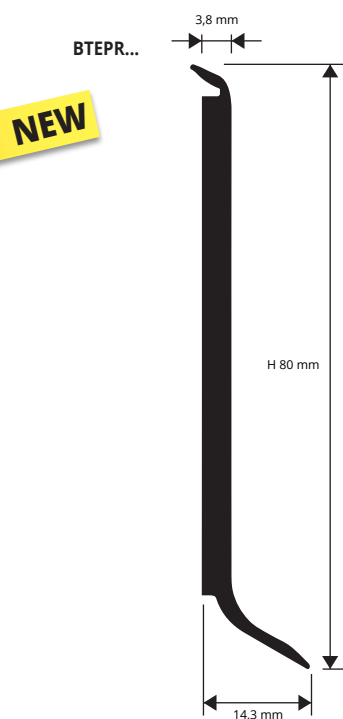

RODAPIÉ 6014

RESINA DE VINILO EXPANDIDO

RODAPIÉ 6014 es un perfil de resina de vinilo expandido muy ligero, estable y plano, disponible en varios colores. El perfil está equipado con una aleta flexible de apoyo al suelo adecuada para garantizar la limpieza y, por lo tanto, la higiene a lo largo de las paredes. El perfil tiene buena resistencia a los productos químicos y se puede fijar a la pared con PROBAND FIX, tornillos o clavos. RODAPIÉ 6014, resina de vinilo expandido es adecuado para cualquier piso interior.

RESINA DE VINILO EXPANDIDO
Unidades de 2,2 M de largo - Paq. de 25 UDS - 55 M

Artículo	H mm		
BTEPRB 6014	60		
BTEPRN 6014	60		
BTEPRGS 6014	60		
BTEPRGC 6014	60		

GAMA COLORES

B - Blanco	GC - Gris claro	GC - Gris oscuro
N - Negro		

UTILICE PROBAND FIX PARA FIJAR EL PERFIL A LA PARED

(PÁGINA 324)

RODAPIÉ 8014

RESINA DE VINILO EXPANDIDO

RODAPIÉ 8014 es un perfil de resina de vinilo expandido muy ligero, estable y plano, disponible en varios colores. El perfil está equipado con una aleta flexible de apoyo al suelo adecuada para garantizar la limpieza y, por lo tanto, la higiene a lo largo de las paredes. El perfil tiene buena resistencia a los productos químicos y se puede fijar a la pared con PROBAND FIX, tornillos o clavos. RODAPIÉ 8014, resina de vinilo expandido es adecuado para cualquier piso interior.

RESINA DE VINILO EXPANDIDO
Unidades de 2,2 M de largo - Paq. de 25 UDS - 55 M

Artículo	H mm		
BTEPRB 8014	80		
BTEPRN 8014	80		
BTEPRGS 8014	80		
BTEPRGC 8014	80		

GAMA COLORES

B - Blanco	GC - Gris claro	GC - Gris oscuro
N - Negro		