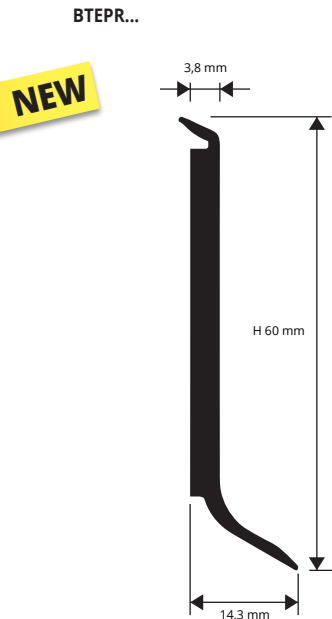

RODAPIÉ 6014

RESINA DE VINILO EXPANDIDO

RODAPIÉ 6014 es un perfil de resina de vinilo expandido muy ligero, estable y plano, disponible en varios colores. El perfil está equipado con una aleta flexible de apoyo al suelo adecuada para garantizar la limpieza y, por lo tanto, la higiene a lo largo de las paredes. El perfil tiene buena resistencia a los productos químicos y se puede fijar a la pared con PROBAND FIX, tornillos o clavos. RODAPIÉ 6014, resina de vinilo expandido es adecuado para cualquier piso interior.

RESINA DE VINILO EXPANDIDO
Unidades de 2,2 M de largo - Paq. de 25 UDS - 55 M

Artículo	H mm		
BTEPRB 6014	60		
BTEPRN 6014	60		
BTEPRGS 6014	60		
BTEPRGC 6014	60		

GAMA COLORES

B - Blanco	GC - Gris claro	GC - Gris oscuro
N - Negro		

UTILICE PROBAND FIX PARA FIJAR EL PERFIL A LA PARED

(PÁGINA 324)

RODAPIÉ 8014

RESINA DE VINILO EXPANDIDO

RODAPIÉ 8014 es un perfil de resina de vinilo expandido muy ligero, estable y plano, disponible en varios colores. El perfil está equipado con una aleta flexible de apoyo al suelo adecuada para garantizar la limpieza y, por lo tanto, la higiene a lo largo de las paredes. El perfil tiene buena resistencia a los productos químicos y se puede fijar a la pared con PROBAND FIX, tornillos o clavos. RODAPIÉ 8014, resina de vinilo expandido es adecuado para cualquier piso interior.

RESINA DE VINILO EXPANDIDO
Unidades de 2,2 M de largo - Paq. de 25 UDS - 55 M

Artículo	H mm		
BTEPRB 8014	80		
BTEPRN 8014	80		
BTEPRGS 8014	80		
BTEPRGC 8014	80		

GAMA COLORES

B - Blanco	GC - Gris claro	GC - Gris oscuro
N - Negro		