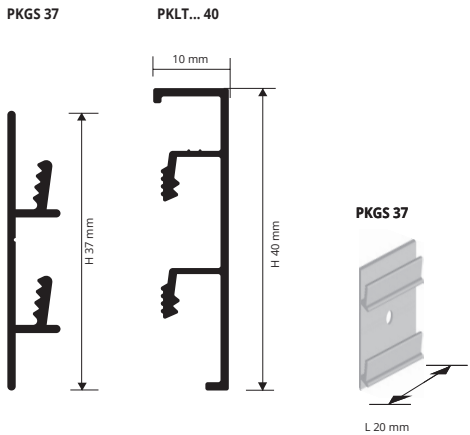

PROSKIRTING LIST 40

АЛЮМИНИЙ АНОДИРОВАННЫЙ, КРАЦОВАННЫЙ, ОКРАШЕННЫЙ

PROSKIRTING LIST алюминиевый плинтус в различных вариантах анодированный, полированный, матовый и окрашенный, высотой 40 мм и шириной 10 мм. Версия с самоклеющейся (несъемная версия PKLT .. 40A) или с алюминиевой опорой (съемная версия PKLT .. 40). Алюминиевая опора имеет длину 20 мм и крепится заглушками к стене каждые 50 см. PROSKIRTING LIST из алюминия подходит в качестве плинтуса в любых помещениях.

ОБРАЗЦЫ УКЛАДКИ

ОБРАЗЦЫ И ТЕХНИЧЕСКИЕ ИНСТРУКЦИИ УКЛАДКИ

1. Выберите «PROSKIRTING LIST» в соответствии с желаемой отделкой и высотой. 2. Прикрепите перфорированную опору к стене дюбелями через каждые 50 см. 3. Если предусмотрено, установка низковольтных электрических кабелей, таких как сетевые, телефонные, телевизионные и спутниковые кабели. 4. Прикрепите «PROSKIRTING LIST» к опорам.

ТОЛЬКО ПЛИНТУС (продается по отдельности) - АЛЮМ. АНОД. СЕР. в термоупаковке - длина бруска 2 Лин.М - упак. 20 шт. - 40 Лин.М

Артикул	Н мм
PKLTAA 40	40
PKLTAA 40A	40

«А» в конце кода продукта = Товар с клеем.

ТОЛЬКО ПЛИНТУС (продается по отдельности) - АЛЮМ. БЕЛЫЙ ОКРАШЕННЫЙ в термоупаковке - длина бруска 2 Лин.М - упак. 20 шт. - 40 Лин.М

Артикул	Н мм
PKLTA 40-01	40
PKLTA 40-01A	40

«А» в конце кода продукта = Товар с клеем.