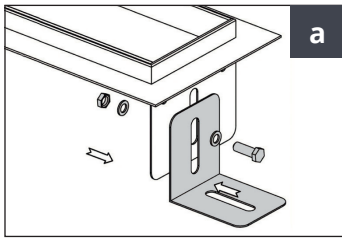

СЛИВНОЙ ПЕРЕХОДНИК

ПОЛИПРОПИЛЕН

Артикул	описание	Шт/Уп.
PSHWRD 5040	Сливной переходник от 50 до 40 мм из полипропилена	1

КОМПЛЕКТ ДЛЯ МОДУЛЬНОГО МОНТАЖА

Артикул	описание	Шт/Уп.
PSHWRD	Комплект для модульного монтажа для выполнения сливных желобов любой длины	1