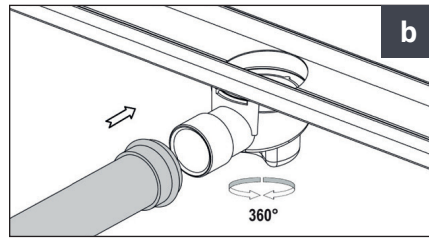

СЛИВНОЙ ПЕРЕХОДНИК

ПОЛИПРОПИЛЕН

Артикул	описание	Шт/Уп.
PSHWRD 5040	Сливной переходник от 50 до 40 мм из полипропилена	1

КОМПЛЕКТ ДЛЯ МОДУЛЬНОГО МОНТАЖА

Артикул	описание	Шт/Уп.
PSHWRD	Комплект для модульного монтажа для выполнения сливных желобов любой длины	1