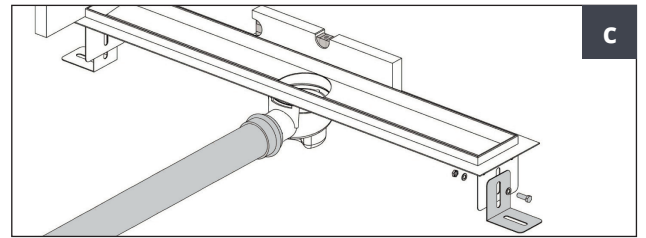

СЛИВНОЙ ПЕРЕХОДНИК

ПОЛИПРОПИЛЕН

Артикул	описание	Шт/Уп.
PSHWRD 5040	Сливной переходник от 50 до 40 мм из полипропилена	1

КОМПЛЕКТ ДЛЯ МОДУЛЬНОГО МОНТАЖА

Артикул	описание	Шт/Уп.
PSHWRD	Комплект для модульного монтажа для выполнения сливных желобов любой длины	1