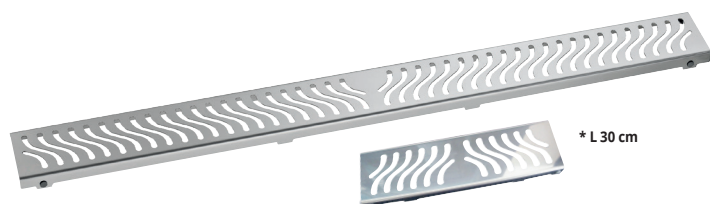

PROSHOWER TOP

СУПЕРБЛЕСТЯЩАЯ НЕРЖАВЕЮЩАЯ СТАЛЬ AISI 304/1.4301-V2A

PROSHOWER TILE

PSHWT 30/60/70/80/90/100/120

PROSHOWER LINE

PSHWL 60/70/80/90/100/120

PROSHOWER DESIGN

PSHWD 30/60/70/80/90/100/120

PROSHOWER STRIPS

PSHWST 60/70/80/90/100/120

PROSHOWER GRILL

PSHWGR 60/70/80/90/100/120

PROSHOWER SQUARE

PSHWSQ 60/70/80/90/100/120

PROSHOWER TILE - СУПЕРБЛЕСТЯЩАЯ НЕРЖАВЕЮЩАЯ СТАЛЬ AISI 304/1.4301-V2A - Уп.1 Шт

Артикул	Длина см	Ширина см	
PSHWT 30*	30	8	
PSHWT 60**	60	8	
PSHWT 70	70	8	
PSHWT 80	80	8	
PSHWT 90	90	8	
PSHWT 100*	100	8	
PSHWT 120*	120	8	

*PSHWT 30,100,120 Они продаются только вместе с Proshower Base L.

**PSHWT 60 Они продаются только вместе с Proshower Base Basic.

PROSHOWER LINE - СУПЕРБЛЕСТЯЩАЯ НЕРЖАВЕЮЩАЯ СТАЛЬ AISI 304/1.4301-V2A - Уп.1 Шт

Артикул	Длина см	Ширина см	
PSHWL 60**	60	8	
PSHWL 70	70	8	
PSHWL 80	80	8	
PSHWL 90	90	8	
PSHWL 100*	100	8	
PSHWL 120*	120	8	