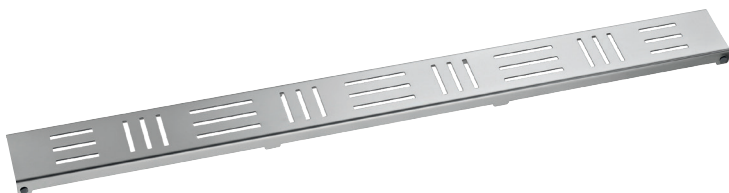

PROSHOWER TOP

СУПЕРБЛЕСТЯЩАЯ НЕРЖАВЕЮЩАЯ СТАЛЬ AISI 304/1.4301-V2A

PROSHOWER TILE

PSHWT 30/60/70/80/90/100/120

PROSHOWER LINE

PSHWL 60/70/80/90/100/120

PROSHOWER DESIGN

PSHWD 30/60/70/80/90/100/120

PROSHOWER STRIPS

PSHWST 60/70/80/90/100/120

PROSHOWER GRILL

PSHWGR 60/70/80/90/100/120

PROSHOWER SQUARE

PSHWSQ 60/70/80/90/100/120

PROSHOWER TILE - СУПЕРБЛЕСТЯЩАЯ НЕРЖАВЕЮЩАЯ СТАЛЬ AISI 304/1.4301-V2A - Уп.1 Шт

Артикул	Длина см	Ширина см	
PSHWT 30*	30	8	
PSHWT 60**	60	8	
PSHWT 70	70	8	
PSHWT 80	80	8	
PSHWT 90	90	8	
PSHWT 100*	100	8	
PSHWT 120*	120	8	

*PSHWT 30,100,120 Они продаются только вместе с Proshower Base L.

**PSHWT 60 Они продаются только вместе с Proshower Base Basic.

PROSHOWER LINE - СУПЕРБЛЕСТЯЩАЯ НЕРЖАВЕЮЩАЯ СТАЛЬ AISI 304/1.4301-V2A - Уп.1 Шт

Артикул	Длина см	Ширина см	
PSHWL 60**	60	8	
PSHWL 70	70	8	
PSHWL 80	80	8	
PSHWL 90	90	8	
PSHWL 100*	100	8	
PSHWL 120*	120	8	