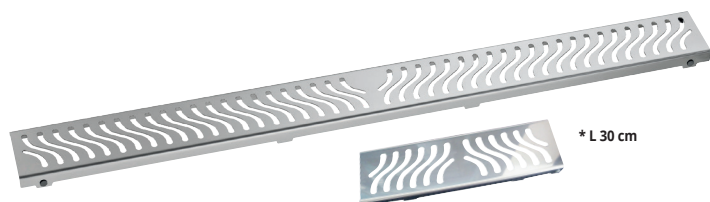

PROSHOWER TOP

ACERO INOXIDABLE AISI 304/1.4301-V2A ALTO BRILLO

PROSHOWER TILE - para baldosa

PSHWT 30/60/70/80/90/100/120

PROSHOWER LINE

PSHWL 60/70/80/90/100/120

PROSHOWER DESIGN

PSHWD 30/60/70/80/90/100/120

PROSHOWER STRIPS

PSHWST 60/70/80/90/100/120

PROSHOWER GRILL

PSHWGR 60/70/80/90/100/120

PROSHOWER SQUARE

PSHWSQ 60/70/80/90/100/120

PROSHOWER TILE - ACERO INOXIDABLE AISI 304/1.4301-V2A ALTO BRILLO - Paq. 1 Ud.

Artículo	Longitud cm	Anchura cm
PSHWT 30*	30	8
PSHWT 60**	60	8
PSHWT 70	70	8
PSHWT 80	80	8
PSHWT 90	90	8
PSHWT 100*	100	8
PSHWT 120*	120	8

*PSHWT 30,100,120 Se venden solo en combinación con Proshower Base L.

**PSHWT 60 Se venden solo en combinación con Proshower Base Basic.

PROSHOWER LINE - ACERO INOXIDABLE AISI 304/1.4301-V2A ALTO BRILLO - Paq. 1 UD.

Artículo	Longitud cm	Anchura cm
PSHWL 60**	60	8
PSHWL 70	70	8
PSHWL 80	80	8
PSHWL 90	90	8
PSHWL 100*	100	8
PSHWL 120*	120	8