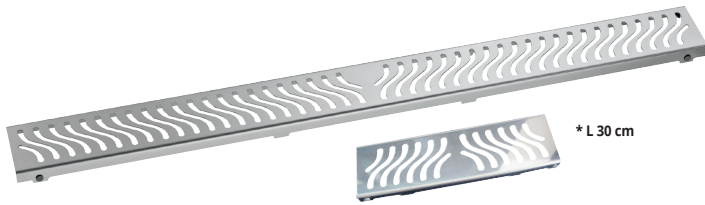

PROSHOWER DESIGN

PSHWD 30/60/70/80/90/100/120