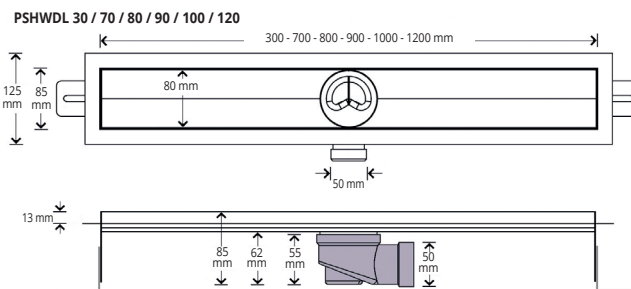

PROSHOWER BASE L è una canalina in acciaio inox AISI 304/1.4301 - V2A per la realizzazione di docce a pavimento. La canalina, con altezza complessiva di 85 mm è corredata con 6 diverse griglie di finitura in acciaio INOX. **PROSHOWER BASE L** è soggetta ad una elettro-lucidatura e conseguente passivazione che garantiscono una eccellente resistenza in ogni ambiente. Il suo basso spessore, il sifone orientabile a 360°, la modularità e l'elevato numero di griglie di finitura, rendono **PROSHOWER BASE L** una soluzione molto apprezzata.

PROSHOWER BASE L

ACCIAIO INOX AISI 304/1.4301-V2A
SUPER LUCIDO

* L 30 cm

CORPO CANALINA IN ACCIAIO INOX AISI 304

Articolo	Descrizione	Pz/conf
PSHWDL 30	PROSHOWER BASE L-ACC-L 30 x 8 cm	1
PSHWDL 70	PROSHOWER BASE L-ACC-L 70 x 8 cm	1
PSHWDL 80	PROSHOWER BASE L-ACC-L 80 x 8 cm	1
PSHWDL 90	PROSHOWER BASE L-ACC-L 90 x 8 cm	1
PSHWDL 100	PROSHOWER BASE L-ACC-L 100 x 8 cm	1
PSHWDL 120	PROSHOWER BASE L-ACC-L 120 x 8 cm	1

A RICHIESTA

PROSHOWER BASE L con sifone verticale completo di tassello Profoil premontato (codice di riferimento: PSHWDVS...)
Uscita Ø 50 mm

PROSHOWER BASE BASIC è una canalina in polipropilene per la realizzazione di docce a pavimento, disponibile in differenti lunghezze e provvista di diverse griglie di finitura.

PROSHOWER BASE BASIC

POLIPROPILENE GRIGIO

CORPO CANALINA IN POLIPROPILENE GRIGIO

Articolo	Descrizione	Pz/conf
PSHWBB 60	PROSHOWER BASE BASIC - 60 x 8 cm PP	1
PSHWBB 70	PROSHOWER BASE BASIC - 70 x 8 cm PP	1
PSHWBB 80	PROSHOWER BASE BASIC - 80 x 8 cm PP	1
PSHWBB 90	PROSHOWER BASE BASIC - 90 x 8 cm PP	1