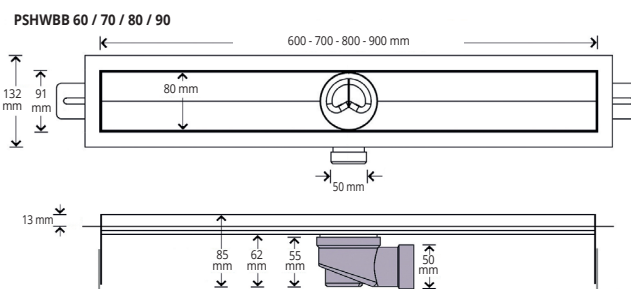

PROSHOWER BASE L è una canalina in acciaio inox AISI 304/1.4301 - V2A per la realizzazione di docce a pavimento. La canalina, con altezza complessiva di 85 mm è corredata con 6 diverse griglie di finitura in acciaio INOX. **PROSHOWER BASE L** è soggetta ad una elettro-lucidatura e conseguente passivazione che garantiscono una eccellente resistenza in ogni ambiente. Il suo basso spessore, il sifone orientabile a 360°, la modularità e l'elevato numero di griglie di finitura, rendono **PROSHOWER BASE L** una soluzione molto apprezzata.

PROSHOWER BASE L

ACCIAIO INOX AISI 304/1.4301-V2A
SUPER LUCIDO

* L 30 cm

CORPO CANALINA IN ACCIAIO INOX AISI 304

Articolo	Descrizione	Pz/conf
PSHWDL 30	PROSHOWER BASE L-ACC-L 30 x 8 cm	1
PSHWDL 70	PROSHOWER BASE L-ACC-L 70 x 8 cm	1
PSHWDL 80	PROSHOWER BASE L-ACC-L 80 x 8 cm	1
PSHWDL 90	PROSHOWER BASE L-ACC-L 90 x 8 cm	1
PSHWDL 100	PROSHOWER BASE L-ACC-L 100 x 8 cm	1
PSHWDL 120	PROSHOWER BASE L-ACC-L 120 x 8 cm	1

A RICHIESTA

PROSHOWER BASE L con sifone verticale completo di tassello Profoil premontato (codice di riferimento: PSHWDVS...)
Uscita Ø 50 mm

PROSHOWER BASE BASIC è una canalina in polipropilene per la realizzazione di docce a pavimento, disponibile in differenti lunghezze e provvista di diverse griglie di finitura.

PROSHOWER BASE BASIC

POLIPROPILENE GRIGIO

CORPO CANALINA IN POLIPROPILENE GRIGIO

Articolo	Descrizione	Pz/conf
PSHWBB 60	PROSHOWER BASE BASIC - 60 x 8 cm PP	1
PSHWBB 70	PROSHOWER BASE BASIC - 70 x 8 cm PP	1
PSHWBB 80	PROSHOWER BASE BASIC - 80 x 8 cm PP	1
PSHWBB 90	PROSHOWER BASE BASIC - 90 x 8 cm PP	1